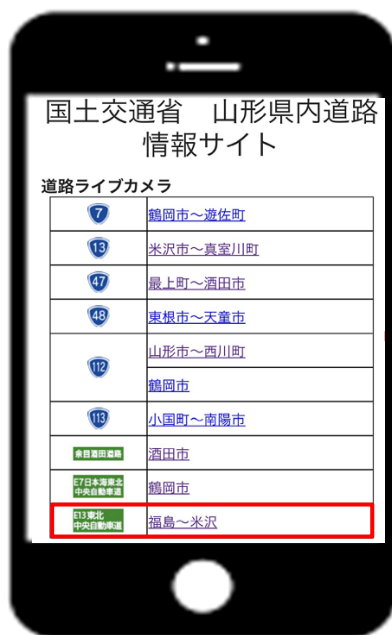

モバイルサイトに東北中央自動車道のライブカメラを追加しました

～外出先からスマホで道路状況を確認できます～

昨年開通した、東北中央自動車道（福島大笹生IC～米沢北IC）のライブカメラ画像を、山形河川国道事務所のモバイルサイトから見られるようにしました。

山形河川国道事務所のモバイルサイトでは、山形県内を通る国道（国管理区間）に関するカメラ画像、路面状況、気象状況、規制情報、道路情報板の表示状況などの情報を提供しています。

スマートフォン、タブレット、パソコンでも閲覧できますので、お出かけ前の路面確認や気象情報収集に是非ご利用下さい。

QRコード

URL <http://keitai.thr.mlit.go.jp/yamagata/>

山形河川国道事務所ホームページからご覧になる場合は、

こちら → <http://www.thr.mlit.go.jp/yamagata/camera-road/s-map-13n.html>