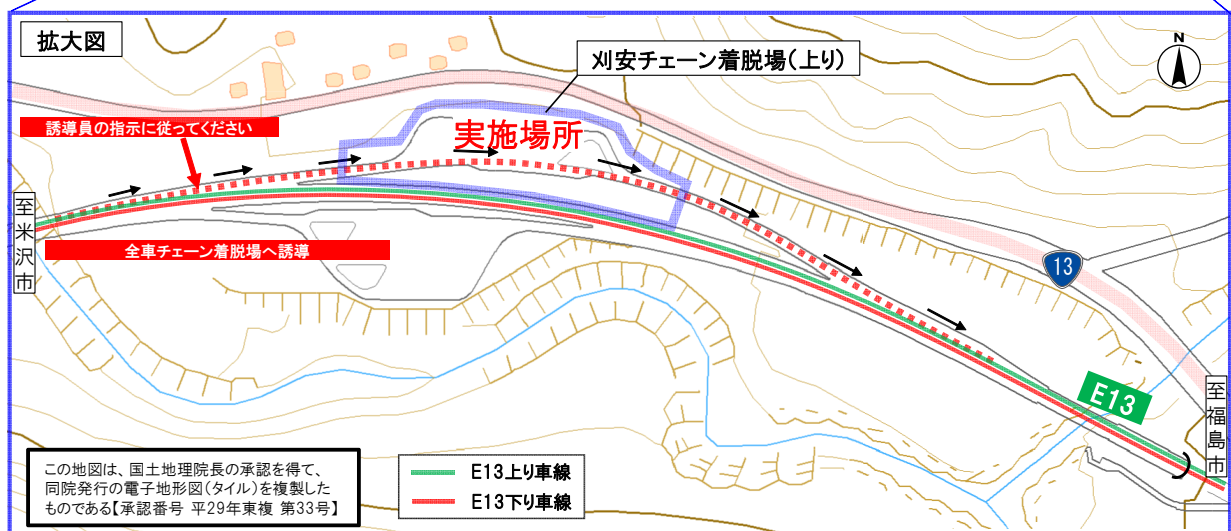

平成29年11月16日
福島河川国道事務所

早めに冬タイヤ装着を呼びかける啓発活動を実施します ～東北中央自動車道の刈安チェーン着脱場において～

福島河川国道事務所では、冬タイヤの未装着によるスリップ事故等を防止するため、11月20日（月）10時30分より東北中央自動車道刈安チェーン着脱場で早めに冬タイヤ装着を呼びかける啓発活動を実施します。

11月4日に開通した東北中央自動車道（福島大笹生IC～米沢北IC）における冬タイヤの未装着によるスリップ事故等を防止するため、警察やトラック協会、JAFとともに早めに冬タイヤ装着を呼びかける啓発活動を初めて刈安チェーン着脱場で実施します。

併せて、金属製チェーンによる事故防止のために栗子トンネル内では金属製チェーンの取り外しと、福島大笹生IC～米沢八幡原IC間の危険物積載車両の通行規制若しくは制限に関する周知活動を実施します。

【日 時】 平成29年11月20日（月） 10:30～11:00

【場 所】 東北中央自動車道 刈安チェーン着脱場（上り）

【参加団体】 国土交通省 福島河川国道事務所
国土交通省 山形河川国道事務所
山形県警察本部 高速道路交通警察隊
公益社団法人 山形県トラック協会
一般社団法人 日本自動車連盟 山形支部

【案内図(刈安チェーン着脱場)】

取材時の注意事項

- ・刈安チェーン着脱場には東北中央自動車道の本線からお入りください。
- ・帰りは刈安チェーン着脱場から国道13号へ退出できるようにいたします。
- ・取材は事故防止のため担当者の指示に従いますようお願いいたします。
- ・刈安チェーン着脱場にトイレはありません。

**危険物
積載車両**を
運転されるみなさまへ

東北中央自動車道

ふくしま おお ざ そ う よね ざわ はち まん ばら

福島大笹生IC～米沢八幡原IC間では

(平成29年11月4日開通)

**危険物積載車両の通行が
禁止または制限されます**

当該区間は国道13号をご通行ください

【危険物積載車両の通行を禁止または制限を実施している区間（規制区間）】

※道路法第46条第3項の規定に基づき、当該トンネルの構造を保全し、交通の危険を防止するため、危険物を積載する車両の通行を禁止し又は制限するものです。

通行禁止の対象になっている危険物に関する要件詳細は
福島河川国道事務所ホームページをご覧ください。