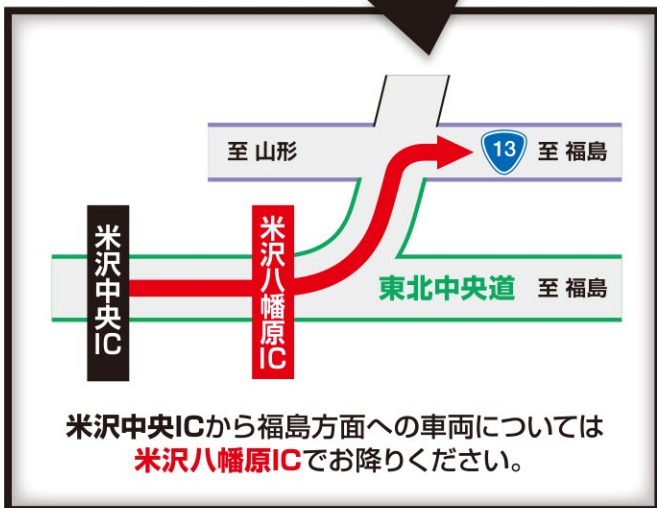

併せて、金属製チェーンによる事故防止のために栗子トンネル内では金属製チェーンの取り外しと、福島大笹生IC～米沢八幡原IC間の危険物積載車両の通行規制若しくは制限に関する周知活動を実施します。

【日 時】 平成29年11月20日（月） 10:30～11:00

【場 所】 東北中央自動車道 刈安チェーン着脱場（上り）

【参加団体】 国土交通省 福島河川国道事務所
国土交通省 山形河川国道事務所
山形県警察本部 高速道路交通警察隊
公益社団法人 山形県トラック協会
一般社団法人 日本自動車連盟 山形支部

【案内図(刈安チェーン着脱場)】

取材時の注意事項

- ・刈安チェーン着脱場には東北中央自動車道の本線からお入りください。
- ・帰りは刈安チェーン着脱場から国道13号へ退出できるようにいたします。
- ・取材は事故防止のため担当者の指示に従いますようお願いいたします。
- ・刈安チェーン着脱場にトイレはありません。

**危険物
積載車両**を
運転されるみなさまへ

東北中央自動車道

ふくしま おお ざ そ う よね ざわ はち まん ばら

福島大笹生IC～米沢八幡原IC間では

(平成29年11月4日開通)

**危険物積載車両の通行が
禁止または制限されます**

当該区間は国道13号をご通行ください

【危険物積載車両の通行を禁止または制限を実施している区間（規制区間）】

※道路法第46条第3項の規定に基づき、当該トンネルの構造を保全し、交通の危険を防止するため、危険物を積載する車両の通行を禁止し又は制限するものです。

通行禁止の対象になっている危険物に関する要件詳細は
福島河川国道事務所ホームページをご覧ください。