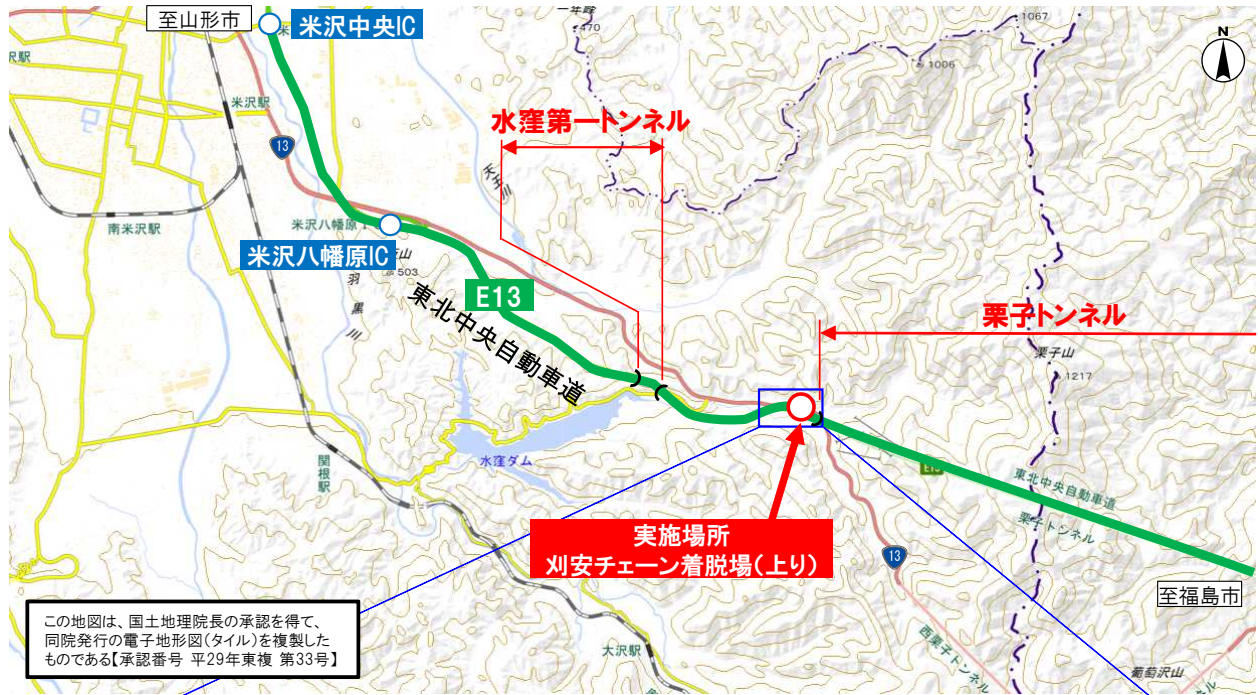

平成29年11月16日
福島河川国道事務所

早めに冬タイヤ装着を呼びかける啓発活動を実施します ～東北中央自動車道の刈安チェーン着脱場において～

福島河川国道事務所では、冬タイヤの未装着によるスリップ事故等を防止するため、11月20日（月）10時30分より東北中央自動車道刈安チェーン着脱場で早めに冬タイヤ装着を呼びかける啓発活動を実施します。

11月4日に開通した東北中央自動車道（福島大笹生IC～米沢北IC）における冬タイヤの未装着によるスリップ事故等を防止するため、警察やトラック協会、JAFとともに早めに冬タイヤ装着を呼びかける啓発活動を初めて刈安チェーン着脱場で実施します。

併せて、金属製チェーンによる事故防止のために栗子トンネル内では金属製チェーンの取り外しと、福島大笹生IC～米沢八幡原IC間の危険物積載車両の通行規制若しくは制限に関する周知活動を実施します。

【日 時】 平成29年11月20日（月） 10:30～11:00

【場 所】 東北中央自動車道 刈安チェーン着脱場（上り）

【参加団体】 国土交通省 福島河川国道事務所
国土交通省 山形河川国道事務所
山形県警察本部 高速道路交通警察隊
公益社団法人 山形県トラック協会
一般社団法人 日本自動車連盟 山形支部

【案内図(刈安チェーン着脱場)】

取材時の注意事項

- ・刈安チェーン着脱場には東北中央自動車道の本線からお入りください。
- ・帰りは刈安チェーン着脱場から国道13号へ退出できるようにいたします。
- ・取材は事故防止のため担当者の指示に従いますようお願いいたします。
- ・刈安チェーン着脱場にトイレはありません。

**危険物
積載車両**を
運転されるみなさまへ

東北中央自動車道

ふくしま おお ざ そ う よね ざわ はち まん ばら

福島大笹生IC～米沢八幡原IC間では

(平成29年11月4日開通)

**危険物積載車両の通行が
禁止または制限されます**

当該区間は国道13号をご通行ください

【危険物積載車両の通行を禁止または制限を実施している区間（規制区間）】

※道路法第46条第3項の規定に基づき、当該トンネルの構造を保全し、交通の危険を防止するため、危険物を積載する車両の通行を禁止し又は制限するものです。

通行禁止の対象になっている危険物に関する要件詳細は
福島河川国道事務所ホームページをご覧ください。