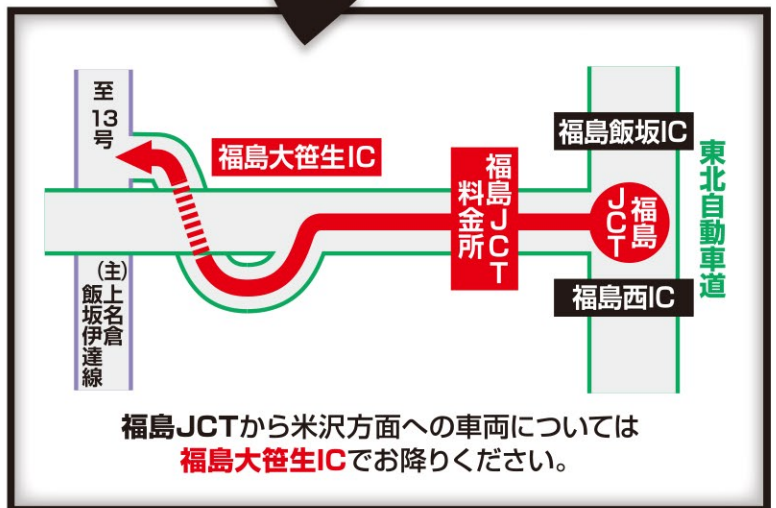

平成29年11月16日
福島河川国道事務所

早めに冬タイヤ装着を呼びかける啓発活動を実施します ～東北中央自動車道の刈安チェーン着脱場において～

福島河川国道事務所では、冬タイヤの未装着によるスリップ事故等を防止するため、11月20日（月）10時30分より東北中央自動車道刈安チェーン着脱場で早めに冬タイヤ装着を呼びかける啓発活動を実施します。

11月4日に開通した東北中央自動車道（福島大笹生IC～米沢北IC）における冬タイヤの未装着によるスリップ事故等を防止するため、警察やトラック協会、JAFとともに早めに冬タイヤ装着を呼びかける啓発活動を初めて刈安チェーン着脱場で実施します。

併せて、金属製チェーンによる事故防止のために栗子トンネル内では金属製チェーンの取り外しと、福島大笹生IC～米沢八幡原IC間の危険物積載車両の通行規制若しくは制限に関する周知活動を実施します。

【日 時】 平成29年11月20日（月） 10:30～11:00

【場 所】 東北中央自動車道 刈安チェーン着脱場（上り）

【参加団体】 国土交通省 福島河川国道事務所
国土交通省 山形河川国道事務所
山形県警察本部 高速道路交通警察隊
公益社団法人 山形県トラック協会
一般社団法人 日本自動車連盟 山形支部

【案内図(刈安チェーン着脱場)】

取材時の注意事項

- ・刈安チェーン着脱場には東北中央自動車道の本線からお入りください。
- ・帰りは刈安チェーン着脱場から国道13号へ退出できるようにいたします。
- ・取材は事故防止のため担当者の指示に従いますようお願いいたします。
- ・刈安チェーン着脱場にトイレはありません。

**危険物
積載車両**を
運転されるみなさまへ

東北中央自動車道

ふくしま おお ざ そ う よね ざわ はち まん ばら

福島大笹生IC～米沢八幡原IC間では

(平成29年11月4日開通)

**危険物積載車両の通行が
禁止または制限されます**

当該区間は国道13号をご通行ください

【危険物積載車両の通行を禁止または制限を実施している区間（規制区間）】

※道路法第46条第3項の規定に基づき、当該トンネルの構造を保全し、交通の危険を防止するため、危険物を積載する車両の通行を禁止し又は制限するものです。

通行禁止の対象になっている危険物に関する要件詳細は
福島河川国道事務所ホームページをご覧ください。