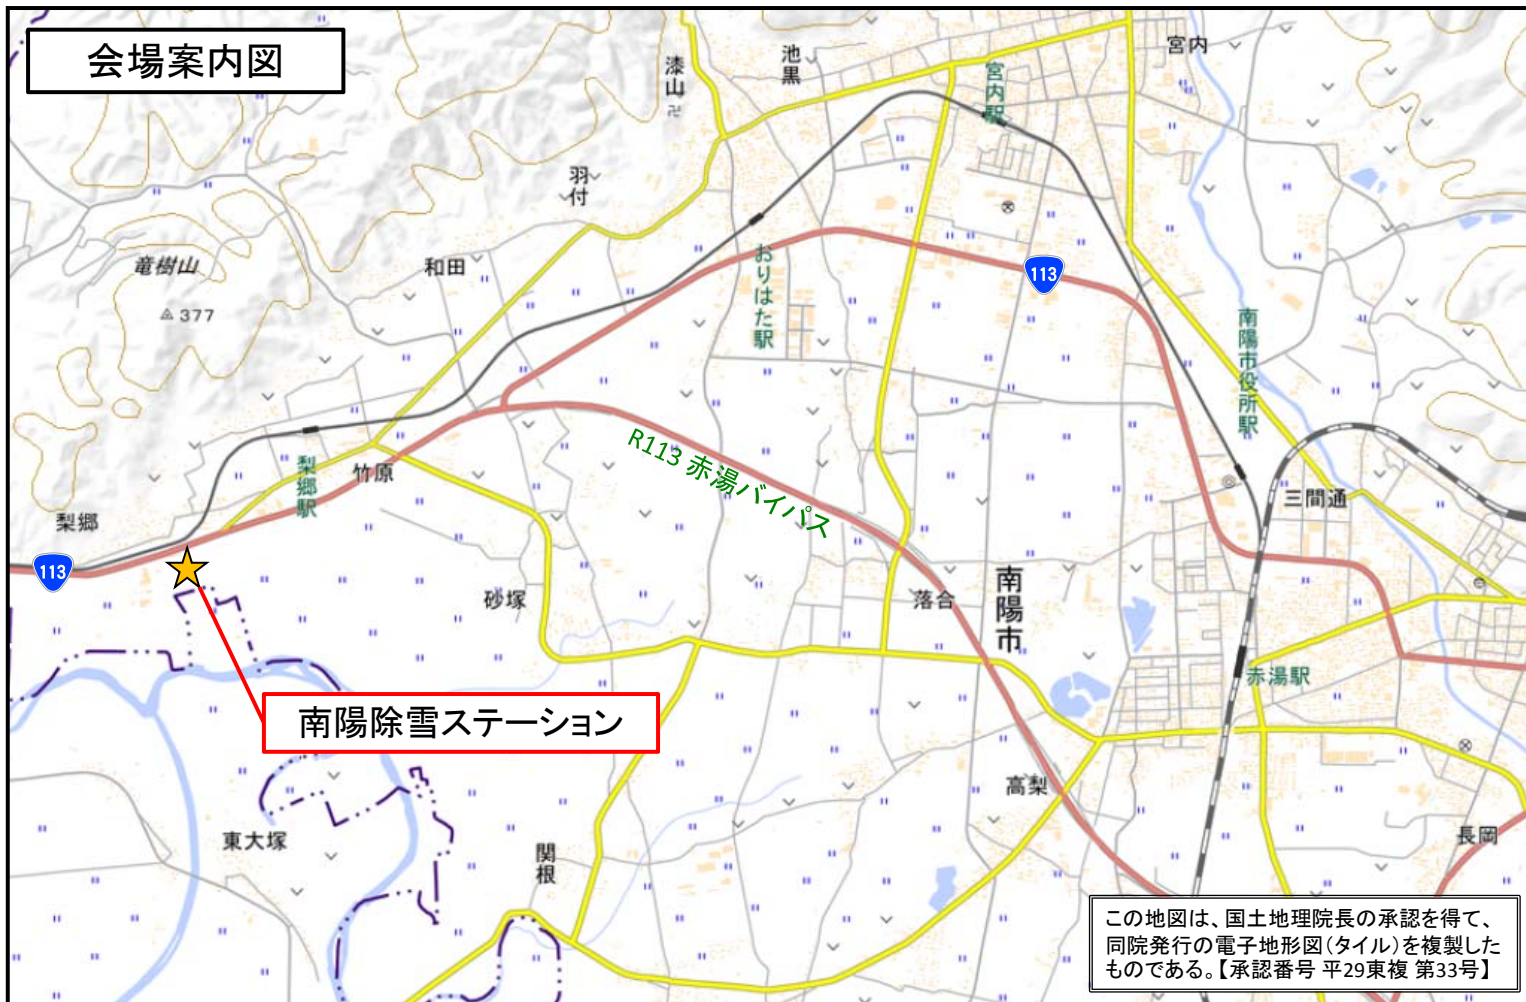

【新庄国道維持出張所】

日 時 : 平成29年11月7日(火) 14:30~16:00
実施場所 : 国道13号 金山防災除雪ステーション(金山町飛森字穴沢)
内 容 : 安全祈願祭(請負業者主催)
除雪車出動式(除雪従事功労者表彰、安全宣言、除雪車出動等)
※当日は、10時15分より認定こども園めぐたまの園児(40名)が、出動式に先立ち、模擬出動式、除雪車搭乗体験などの除雪学習会を行う予定です。
問合せ先 : 新庄国道維持出張所長 さとう さだお 佐藤 定雄 (TEL 0233-22-1581)
管理第一係長 あべ ともや 阿部 智哉

米沢国道維持出張所 除雪車出動式

【平成29年11月2日(木)15:00~】

会場案内図

尾花沢国道維持出張所 除雪車出動式

【平成29年11月6日(月)10:00~】

会場案内図

新庄国道維持出張所 除雪車出動式

【平成29年11月7日(火)14:30~】