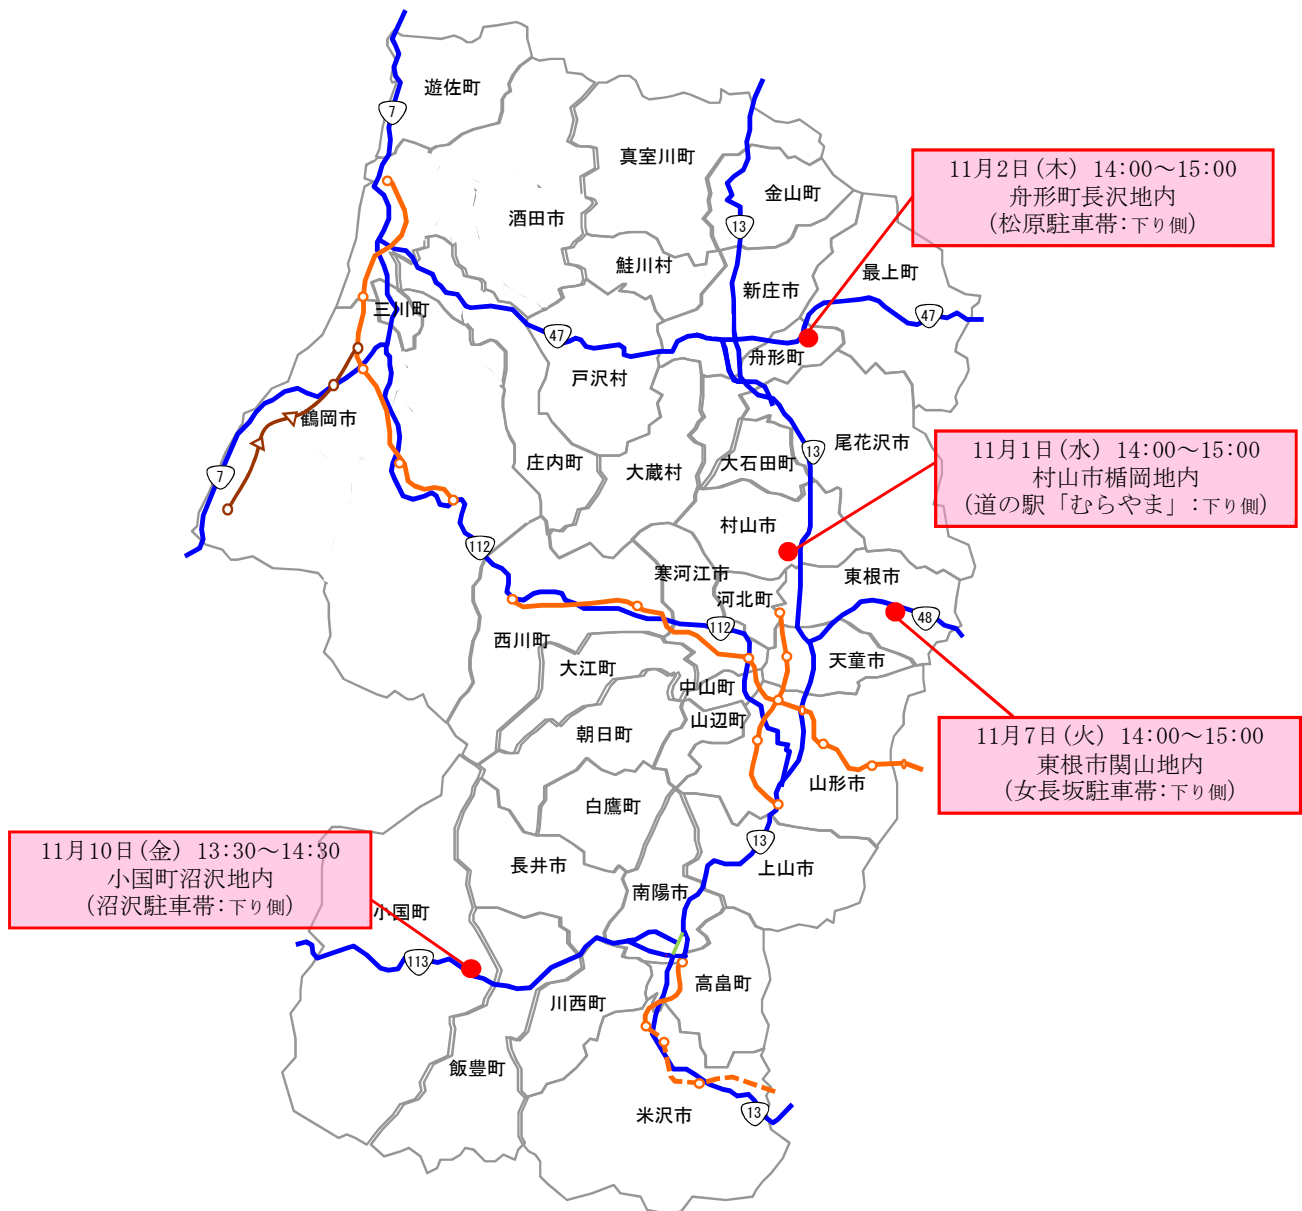

山岳道路等を通行される皆様に

「早めの冬タイヤ装着」のチラシ配布を行います

○冬道の安全運転及び冬タイヤ早期装着にご理解とご協力をいただくために、所轄警察署と山形河川国道事務所各出張所が連携して合同広報活動を実施します。

山形県内では例年11月中旬頃に降雪があり、国道13号栗子峠、国道48号関山峠、国道113号宇津峠等の山岳道路等では冬タイヤ未装着車両による走行不能やスリップ事故による交通障害が発生しています。

本格的な降雪期を前に、山岳道路を管轄する所轄警察署と山形河川国道事務所各出張所では、ご通行の皆様にご冬用タイヤ早期装着に向けてのチラシ配布と冬道の安全運転の呼びかけを行います（国道112号については10月19日に西川町水沢 石倉駐車帯において寒河江警察署と合同で実施しております。）。

日 時	実施場所	警察署	出張所
11月 1日(水) 14:00 ~ 15:00	国道13号 村山市楯岡 (道の駅「むらやま」)		尾花沢国道維持出張所
11月 2日(木) 14:00 ~ 15:00	国道47号 舟形町長沢 (松原駐車帯)	新庄警察署	新庄国道維持出張所
11月 7日(火) 14:00 ~ 15:00	国道48号 東根市関山 (女長坂駐車帯)	天童・村山警察署	山形国道維持出張所
11月10日(金) 13:30 ~ 14:30	国道113号 小国町沼沢 (沼沢駐車帯)	小国警察署	米沢国道維持出張所

電話：023-626-0110

国土交通省山形河川国道事務所

道路管理第一課長

あら ひろゆき
荒 博之

電話：023-688-8421

<<冬道の安全運転及び冬用タイヤ早期装着呼びかけの合同広報実施箇所>>

日 時	実 施 場 所	警 察 署	出 張 所
11月 1日 (水) 14:00 ~ 15:00	国道13号 村山市楯岡 (道の駅「むらやま」)		尾花沢国道維持出張所
11月 2日 (木) 14:00 ~ 15:00	国道47号 舟形町長沢 (松原駐車帯)	新庄警察署	新庄国道維持出張所
11月 7日 (火) 14:00 ~ 15:00	国道48号 東根市関山 (女長坂駐車帯)	天童・村山警察署	山形国道維持出張所
11月10日 (金) 13:30 ~ 14:30	国道113号 小国町沼沢 (沼沢駐車帯)	小国警察署	米沢国道維持出張所