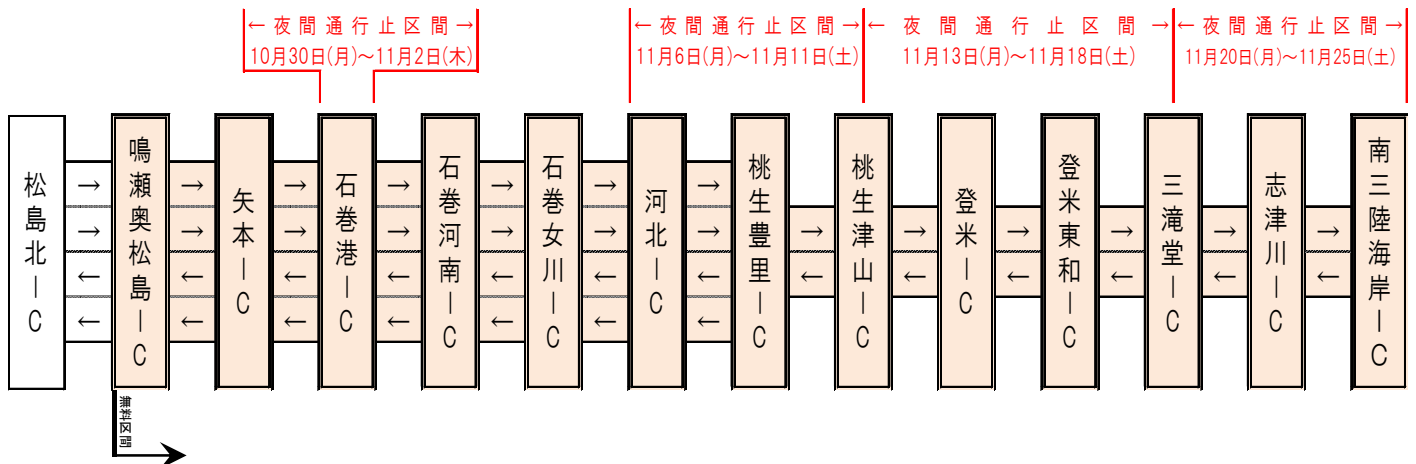

三陸道(石巻港IC下り線出口及び河北IC～南三陸海岸IC_上下線)

夜間通行止のお知らせ

三陸縦貫自動車道(石巻港IC下り線出口及び河北IC～南三陸海岸IC)において、路面劣化補修・路面清掃・橋梁点検・トンネル点検・損傷復旧などの為、夜間(上下線)通行止めを行いますので、ご協力をお願い致します。

● 夜間通行止め

※21時から翌朝6時まで通行止を実施(悪天候を除く)

① 石巻港IC下り線出口
平成29年10月30日(月)から11月2日(木)
※予備日を含む

② 河北IC～桃生津山IC
平成29年11月6日(月)から11月11日(土)
※予備日を含む

③ 桃生津山IC～三滝堂IC
平成29年11月13日(月)から11月18日(土)
※予備日を含む

④ 三滝堂IC～南三陸海岸IC
平成29年11月20日(月)から11月25日(土)
※11月23日(木)は規制を実施しません
※予備日を含む

◆ 10月 規制カレンダー

月	火	水	木	金	土	日
2	3	4	5	6	7	8
9	10	11	12	13	14	15
16	17	18	19	20	21	22
23	24	25	26	27	28	29
30	31	11/1				

◆ 11月 規制カレンダー

月	火	水	木	金	土	日
	10/31	1	2	3	4	5
6	7	8	9	10	11	12
13	14	15	16	17	18	19
20	21	22	23	24	25	26
27	28	29	30			

■ 三陸道・国道45号の通行止め情報は『仙台河川国道事務所』のHPの「道路通行規制情報」のバナーからご覧になれます。
URL: <http://www.thr.mlit.go.jp/sendai/douro/kisei/index.html>

■ 通行止め情報のQRコード

【お問合せ先】

国土交通省 仙台河川国道事務所 道路管理第一課
国土交通省 仙台河川国道事務所 三陸道維持出張所
日本道路交通情報センター(仙台)
宮城県警察高速道路交通警察隊

電話:022-304-1814(ダイヤルイン)
電話:0225-96-7651
電話:050-3369-6604
電話:022-226-0582

道路緊急ダイヤル(無料) 道路の異状を見つけたら、『#9910』へご一報ください。