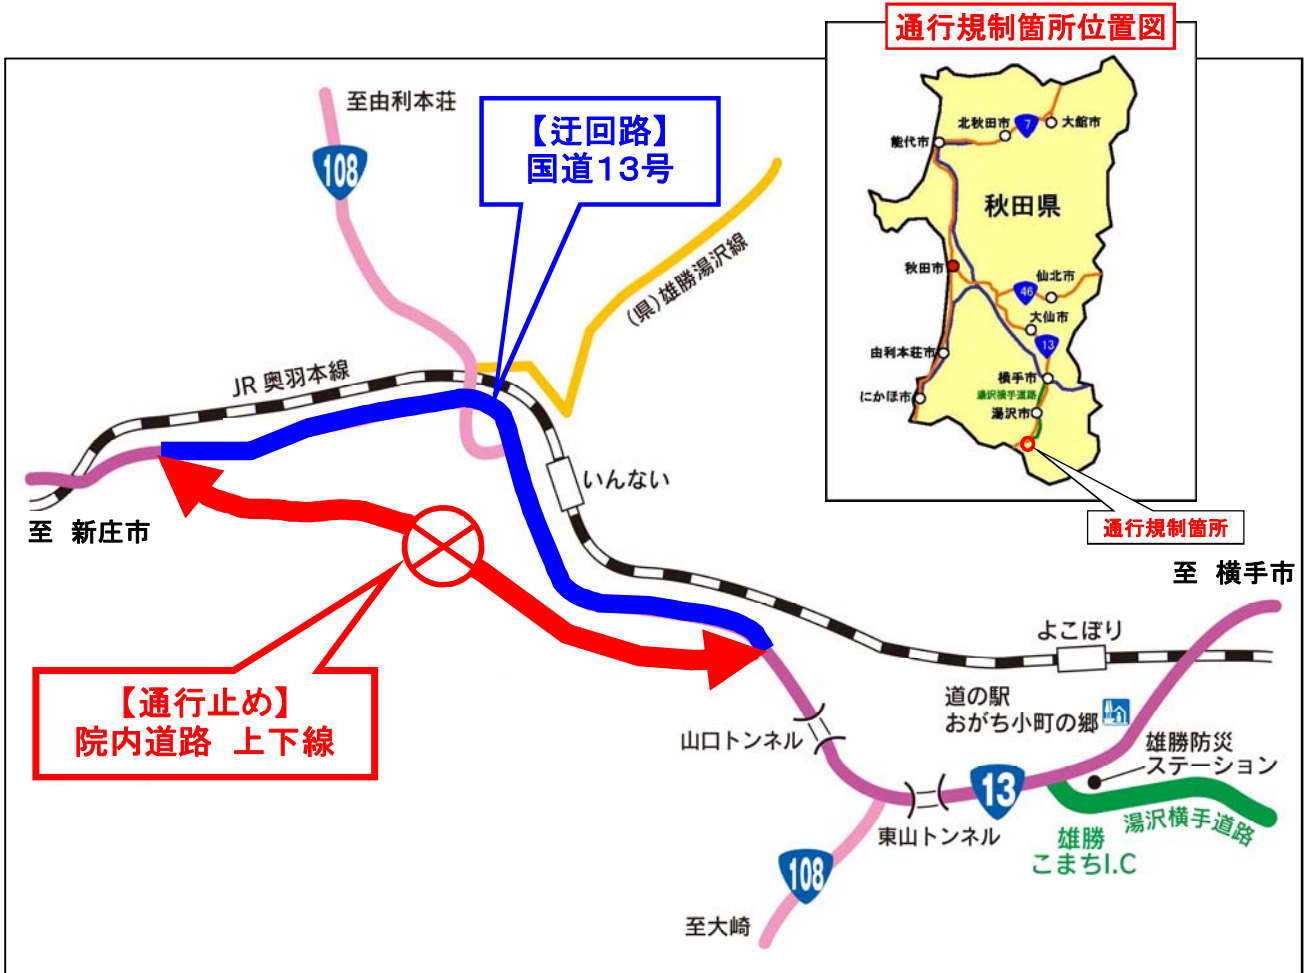

# 国道13号通行規制[通行止め]のお知らせ

国道13号(院内道路)の「橋梁点検」のため、  
**通行規制[院内道路:上下線通行止め]**  
を行いますので、ご協力をお願いします。

規制箇所	秋田県湯沢市上院内字新雄勝～秋田県湯沢市下院内字柳原 国道13号 院内道路
規制内容	上下線 通行止め
規制期間	平成29年10月12日(木)～平成29年10月13日(金) ※災害等により規制が中止になる場合があります。
規制時間	9:00 ～ 17:00
迂回路	国道13号をご利用ください。

〈発表記者會〉 秋田県政記者會 横手記者會 秋田魁新報社大曲・湯沢支局

◎お問い合わせ先

(工事・通行止めに関すること)

国土交通省東北地方整備局湯沢河川国道事務所 道路管理課 TEL 0183-73-3174

国土交通省東北地方整備局湯沢河川国道事務所 湯沢国道維持出張所 TEL 0183-72-1661

(道路情報に関すること)

日本道路交通情報センター 秋田情報 TEL 050-3369-6605