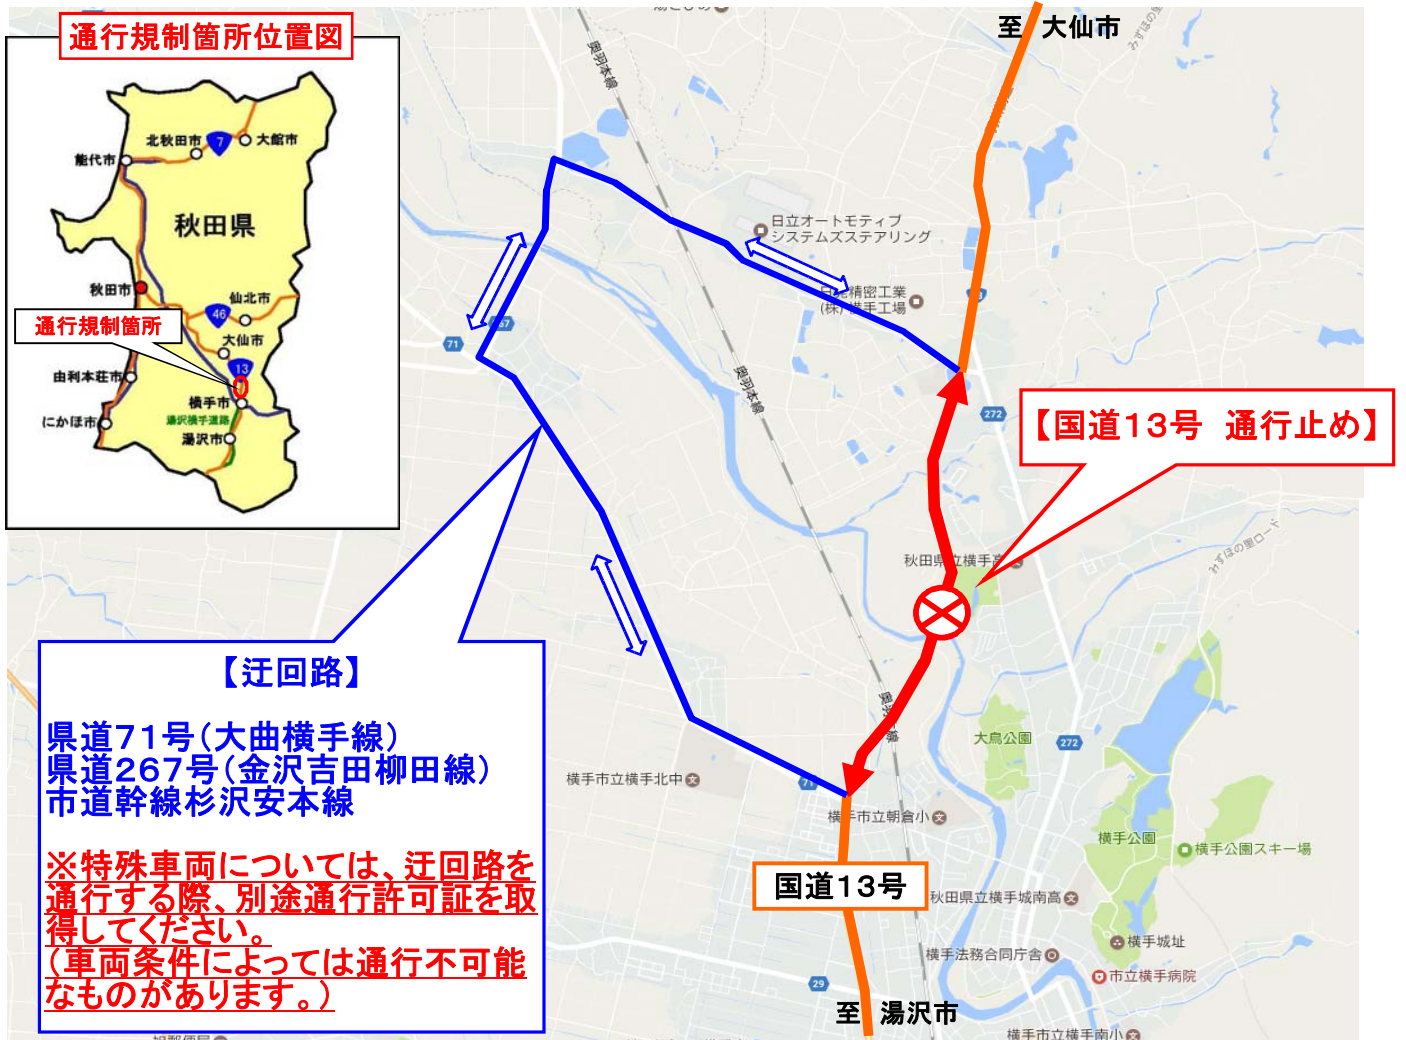

国道13号通行規制[通行止め]変更のお知らせ

国道13号の「道路情報板門型柱設置工事」のため、
通行規制[横手市八幡字石町～同市杉沢字中杉沢:上下線通行止め]
の規制日を変更しますので、ご協力をお願いします。

規制箇所	秋田県横手市八幡字石町～秋田県横手市杉沢字中杉沢 【県道71号交差点(石町交差点)】～【市道幹線杉沢安本線交差点(安本入口交差点)】
規制内容	上下線 通行止め
規制日時	平成29年10月5日(木) 0:00 ～ 4:00 平成29年10月6日(金) 0:00 ～ 4:00 2夜間 (予備日 平成29年10月7日(土) 0:00 ～ 4:00) ※天候等により規制日時が変更となる場合があります。
迂回路	県道71号(大曲横手線)、県道267号(金沢吉田柳田線) 及び 市道幹線杉沢安本線をご利用ください。