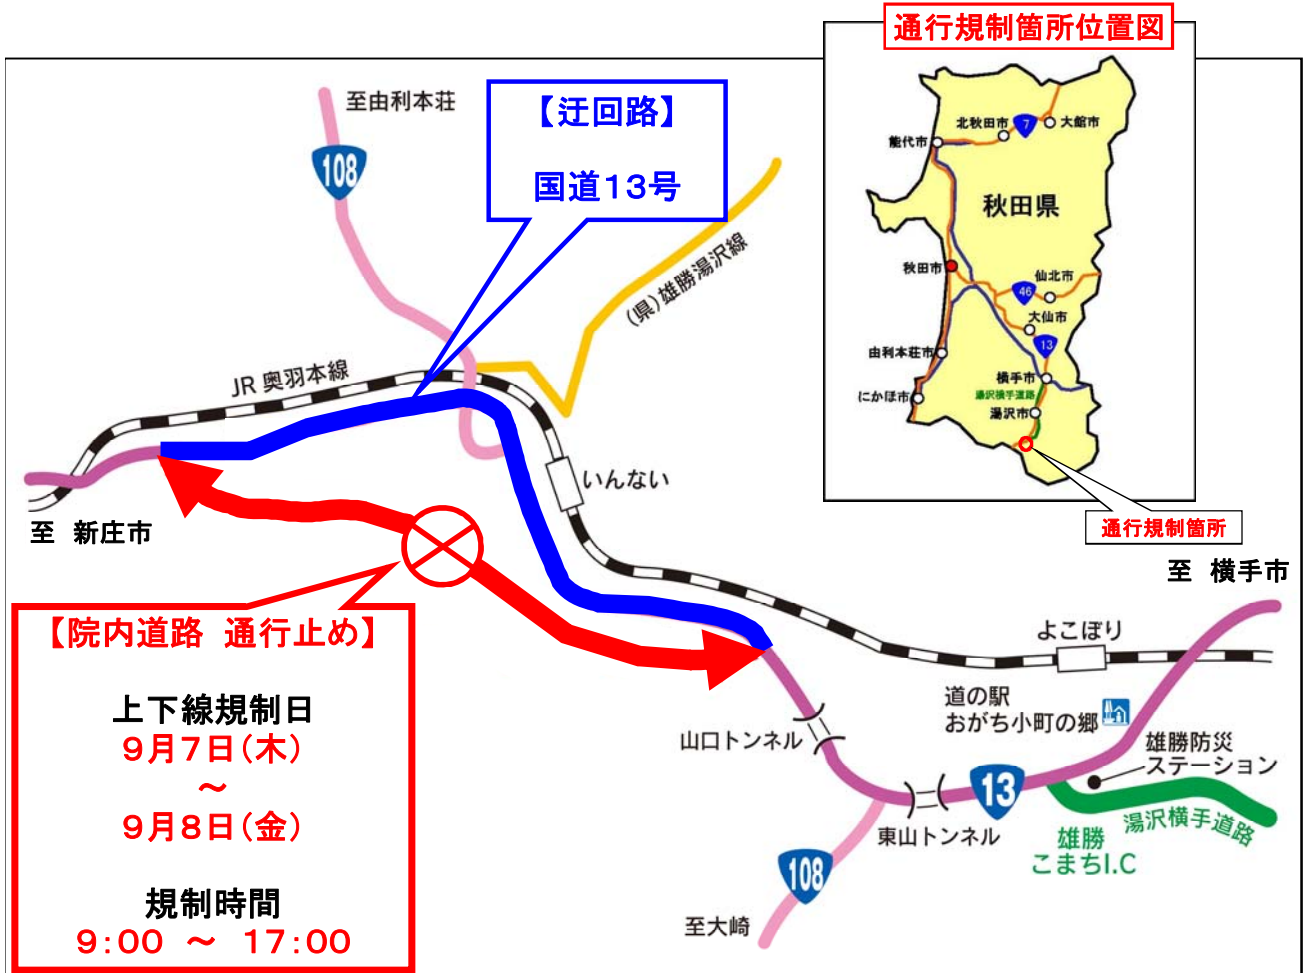

国道13号通行規制[通行止め]のお知らせ

国道13号(院内道路)の「橋梁点検」のため、
通行規制[院内道路:上下線通行止め]
を行いますので、ご協力をお願いします。

規制箇所	秋田県湯沢市上院内字新雄勝～秋田県湯沢市下院内字柳原 国道13号 院内道路
規制内容	上下線 通行止め
規制期間	平成29年9月7日(木)～平成29年9月8日(金) ※災害等により規制が中止になる場合があります。
規制時間	9:00 ～ 17:00
迂回路	国道13号をご利用ください。

〈発表記者会〉 秋田県政記者会 横手記者会 秋田魁新報社大曲・湯沢支局

◎お問い合わせ先

(工事・通行止めに関すること)

国土交通省東北地方整備局湯沢河川国道事務所
国土交通省東北地方整備局湯沢河川国道事務所

道路管理課
湯沢国道維持出張所

TEL 0183-73-3174

TEL 0183-72-1661

(道路情報に関すること)