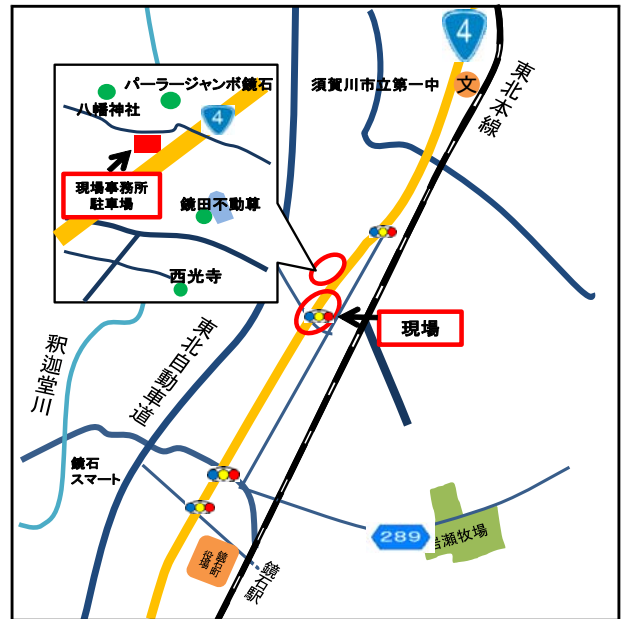

①出発式会場：郡山維持出張所  
 (郡山市富久山町久保田字大原3)

③労働災害防止検討会会場  
 : 郡山国道事務所  
 (郡山市安積町荒井字丈部内28-1)

②安全パトロール現場  
 : 鏡石中央地区舗装工事  
 (福島県岩瀬郡鏡石町)

前回の実施状況 ▼パトロールの様子

②安全パトロール現場  
 : 鏡石五斗時地区舗装工事  
 (福島県岩瀬郡鏡石町)

▼検討会の様子