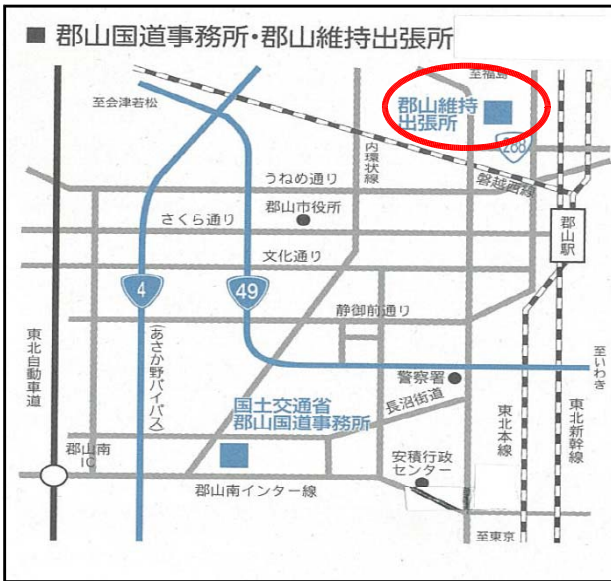

①出発式会場：郡山維持出張所  
 (郡山市富久山町久保田字大原3)

③労働災害防止検討会会場  
 : 郡山国道事務所  
 (郡山市安積町荒井字丈部内28-1)

②安全パトロール現場  
 : 鏡石中央地区舗装工事  
 (福島県岩瀬郡鏡石町)

前回の実施状況 ▼パトロールの様子

②安全パトロール現場  
 : 鏡石五斗時地区舗装工事  
 (福島県岩瀬郡鏡石町)

▼検討会の様子