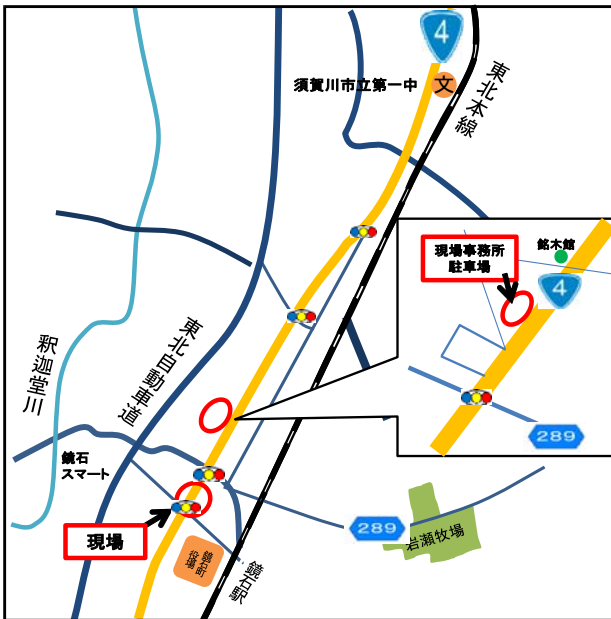

①出発式会場：郡山維持出張所  
 (郡山市富久山町久保田字大原3)

③労働災害防止検討会会場  
 : 郡山国道事務所  
 (郡山市安積町荒井字丈部内28-1)

②安全パトロール現場  
 : 鏡石中央地区舗装工事  
 (福島県岩瀬郡鏡石町)

前回の実施状況 ▼パトロールの様子

②安全パトロール現場  
 : 鏡石五斗時地区舗装工事  
 (福島県岩瀬郡鏡石町)

▼検討会の様子