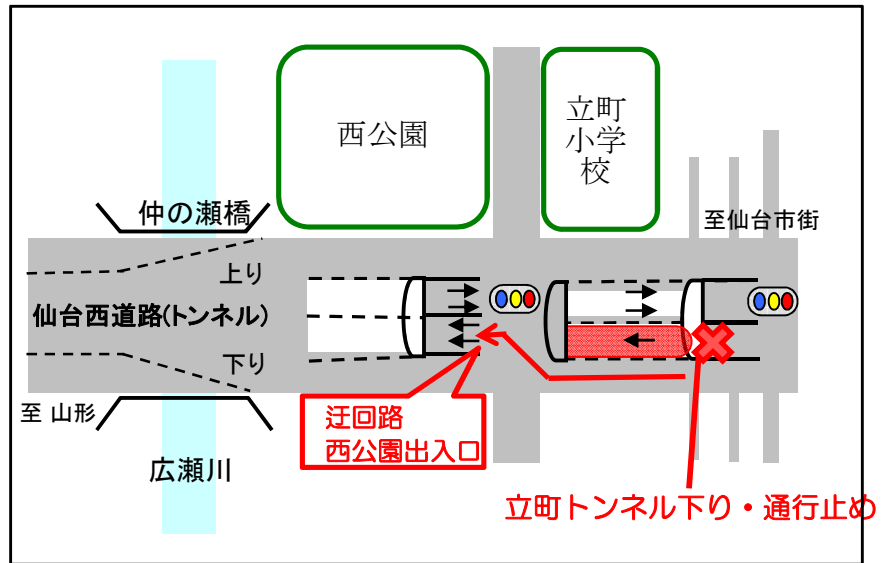

国道48号 仙台西道路夜間通行止めのお知らせ

国道48号 仙台西道路において、トンネル内の路面・壁面等の清掃作業のため、立町トンネル下りの夜間通行止めを行います。通行される皆様にはご不便をおかけしますが、ご理解とご協力をお願いいたします。

- 日 時： 平成29年7月6日(木) 22時00分～6時00分 (別添詳細)
- 場 所： 立町トンネル下り(仙台市青葉区立町地内) (別添詳細)
- そ の 他： 夜間通行止めを行っている間は、西公園出入口への迂回をお願いいたします。

《発表先：宮城県政記者会、東北電力記者会、東北専門記者会》

<問い合わせ先>

国土交通省 東北地方整備局 仙台河川国道事務所

仙台西国道維持出張所長 なかじま 中嶋 ひろあき 弘明 (TEL 022-226-1493)

仙台西道路夜間通行止めのお知らせ

国道48号 仙台西道路においてトンネル内の路面・壁面等の清掃作業のため、**立町トンネル下り**の**夜間通行止め**を行いますので、御協力お願い致します。

1. 場 所 仙台市青葉区立町地内
(立町トンネル下り)
2. 規制内容 **立町トンネル下り 夜間通行止め**
3. 規制日時 **平成29年7月6日(木)**
22:00~6:00
※天候等により、規制期間が変更になる場合があります
4. 迂回路 **夜間通行止め時は、西公園出入口を御利用下さい。**

◎お問い合わせ

国土交通省 仙台河川国道事務所 仙台西国道維持出張所 022-226-1493

国土交通省 仙台河川国道事務所 道路管理第一課 022-304-1814