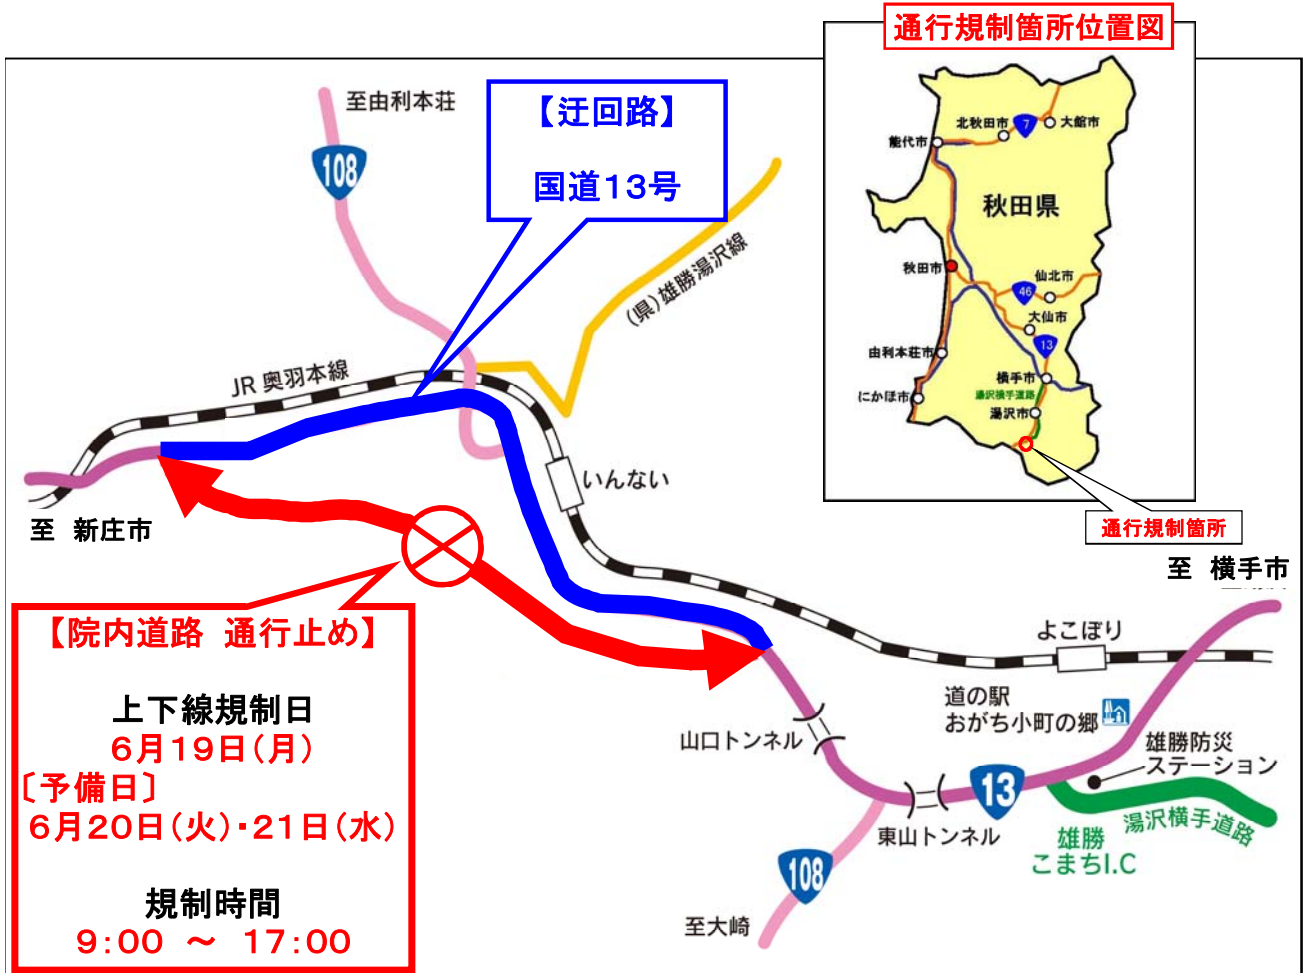

国道13号通行規制[通行止め]変更のお知らせ

国道13号(院内道路)の「区画線工事」の
通行規制[院内道路:上下線通行止め]の
規制日を変更しますので、ご協力をお願いします。

規制箇所	秋田県湯沢市上院内字新雄勝～秋田県湯沢市下院内字柳原 国道13号 院内道路
規制内容	上下線 通行止め
規制期間	当初予定:平成29年6月12日(月) 変更:平成29年6月19日(月) (予備日 当初予定:平成29年6月13日(火)・14日(水) 変更:平成29年6月20日(火)・21日(水)) ※災害等により規制が中止になる場合があります。
規制時間	9:00 ~ 17:00
迂回路	国道13号をご利用ください。

〈発表記者会〉 秋田県政記者会 横手記者会 秋田魁新報社大曲・湯沢支局

◎お問い合わせ先

(工事・通行止めに関すること)

国土交通省東北地方整備局湯沢河川国道事務所 道路管理課 TEL 0183-73-3174

国土交通省東北地方整備局湯沢河川国道事務所 湯沢国道維持出張所 TEL 0183-72-1661

(道路情報に関すること)

日本道路交通情報センター 秋田情報 TEL 050-3369-6605