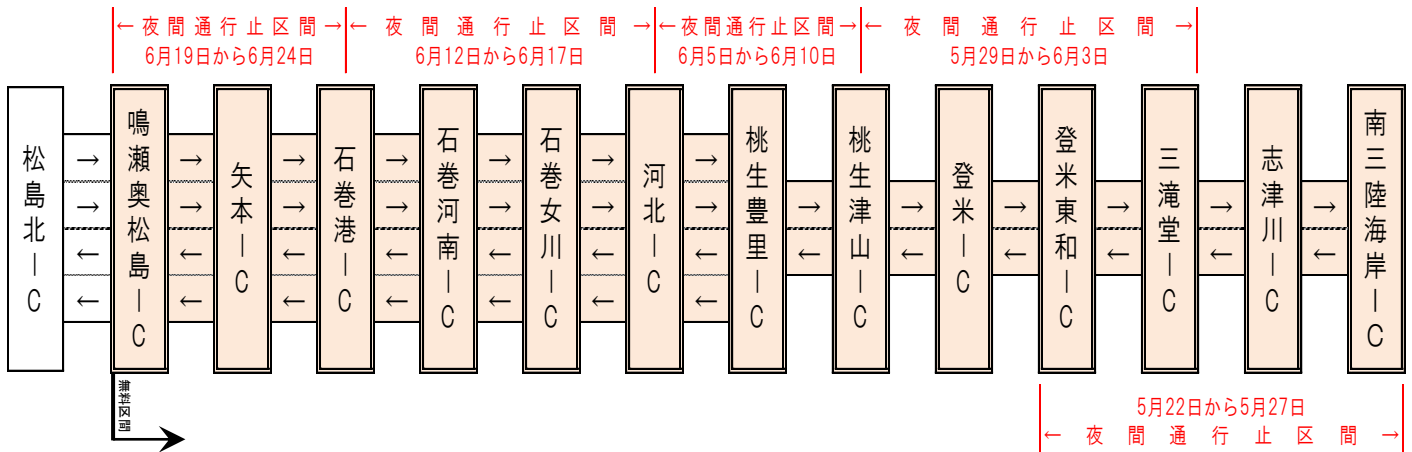

三陸道(鳴瀬奥松島IC～南三陸海岸IC_上下線)

夜間通行止のお知らせ

三陸縦貫自動車道(鳴瀬奥松島IC～南三陸海岸IC)において、路面劣化補修・路面清掃・橋梁点検などの為、夜間(上下線)通行止めを行いますので、ご協力をお願い致します。

● 夜間通行止め

※21時から翌朝6時まで通行止を実施(悪天候を除く)

① 登米東和IC～南三陸海岸IC
平成29年5月22日(月)から5月27日(土)

② 桃生津山IC～三滝堂IC
平成29年5月29日(月)から6月3日(土)

③ 河北IC～桃生津山IC
平成29年6月5日(月)から6月10日(土)
※予備日を含む

④ 石巻港IC～河北IC
平成29年6月12日(月)から6月17日(土)
※予備日を含む

⑤ 鳴瀬奥松島IC～石巻港IC
平成29年6月19日(月)から6月24日(土)
※予備日を含む

◆ 5月 規制カレンダー

月	火	水	木	金	土	日
1	2	3	4	5	6	7
8	9	10	11	12	13	14
15	16	17	18	19	20	21
22	23	24	25	26	27	28
登米東和IC から 南三陸海岸IC 間						
29	30	31	6/1			
桃生津山IC から 三滝堂IC 間						

◆ 6月 規制カレンダー

月	火	水	木	金	土	日
		5/31	1	2	3	4
桃生津山IC から 三滝堂IC 間						
5	6	7	8	9	10	11
河北IC から 桃生津山IC 間						
12	13	14	15	16	17	18
石巻港IC から 河北IC 間						
19	20	21	22	23	24	25
鳴瀬奥松島IC から 石巻港IC 間						
26	27	28	29	30		

■ 三陸道・国道45号の通行止め情報は『仙台河川国道事務所』のHPの「道路通行規制情報」のバナーからご覧になれます。
URL: <http://www.thr.mlit.go.jp/sendai/douro/kisei/index.html>

■ 通行止め情報のQRコード

■ 通行止め情報のバナー

道路通行規制情報

【お問合せ先】

国土交通省 仙台河川国道事務所 道路管理第一課
国土交通省 仙台河川国道事務所 三陸道維持出張所
日本道路交通情報センター(仙台)
宮城県警察高速道路交通警察隊

電話:022-304-1814(ダイヤルイン)
電話:0225-96-7651
電話:050-3369-6604
電話:022-226-0582

道路緊急ダイヤル(無料) 道路の異状を見つけたら、『#9910』へご一報ください。