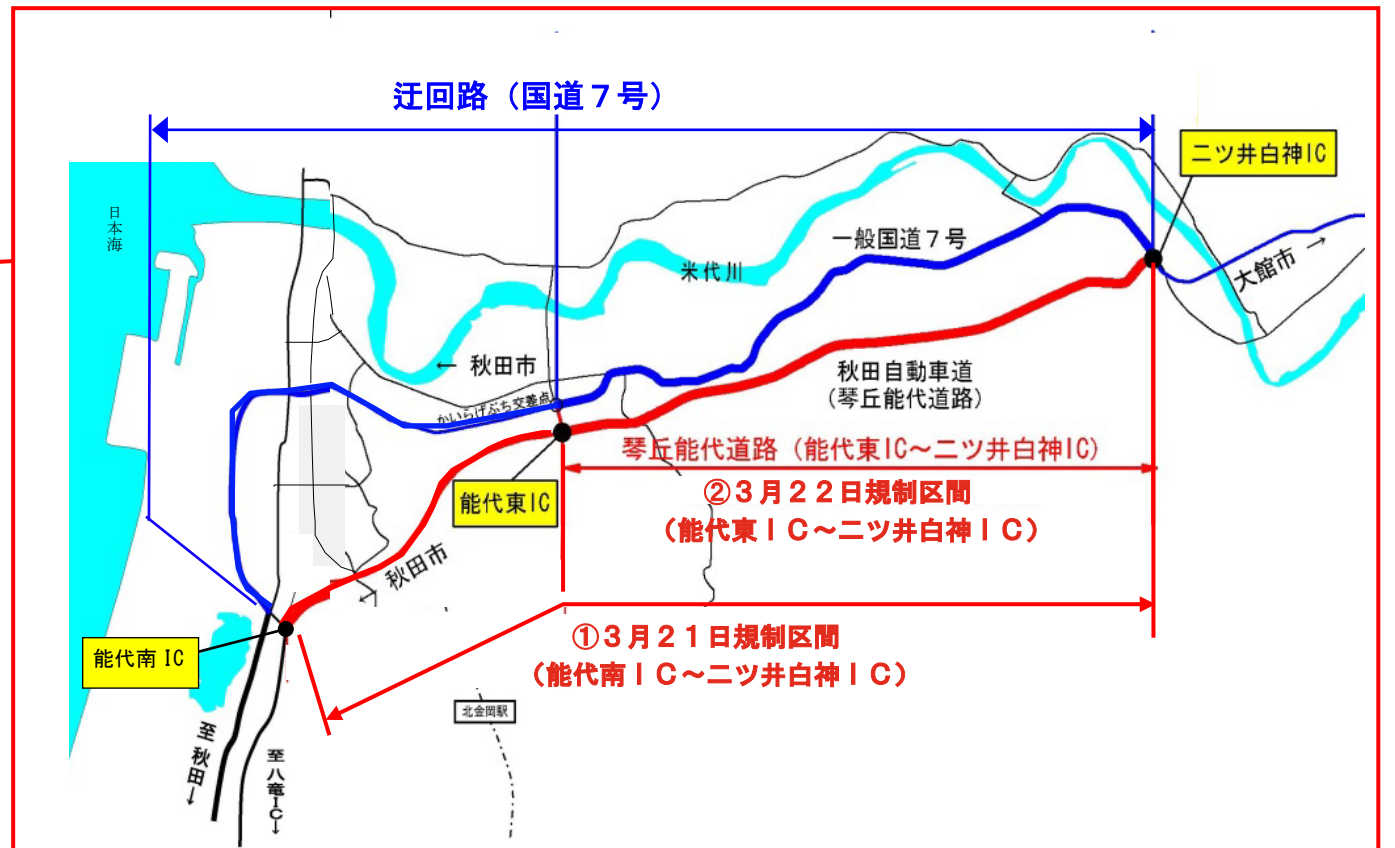

# 秋田自動車道 能代南IC～二ツ井白神IC 夜間全面通行止のお知らせ

秋田自動車道において、**補修工事**を実施するため、以下のとおり「**夜間全面通行止**」を行いますのでご協力をお願いします

1. 規制場所 **秋田自動車道 能代南IC～二ツ井白神IC**  
(秋田県能代市)

2. 規制内容 **夜間全面通行止**

3. 規制日時 ①平成29年3月21日(火)午後9時～翌午前6時  
**能代南IC～二ツ井白神IC**

②平成29年3月22日(水)午後9時～翌午前6時  
**能代東IC～二ツ井白神IC**

(①②予備日:平成29年3月22日(水)～24日(金))

※悪天候による工事日延期の場合があります

4. 迂回路 国道7号をご利用下さい

◎お問合せ先

国土交通省 能代河川国道事務所 道路管理課

☎0185-70-1275

国土交通省 能代河川国道事務所 能代国道維持出張所