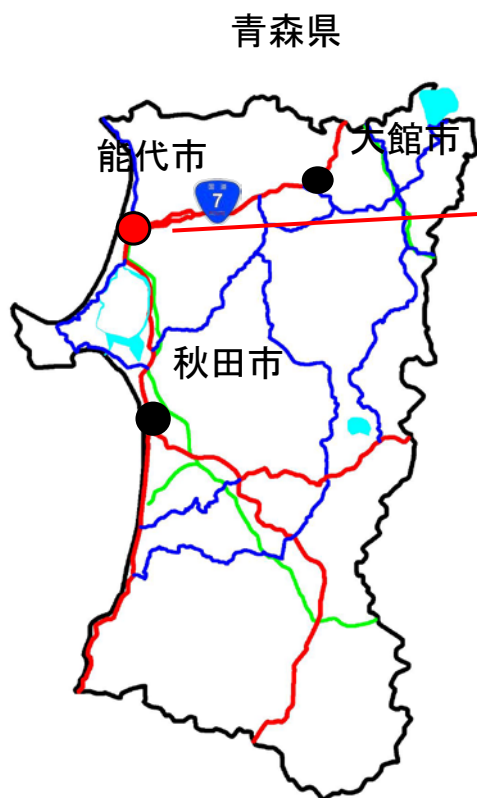

# 秋田自動車道 能代南IC～二ツ井白神IC 夜間全面通行止のお知らせ

秋田自動車道において、**補修工事**を実施するため、以下のとおり「**夜間全面通行止**」を行いますのでご協力をお願いします

1. 規制場所 **秋田自動車道 能代南IC～二ツ井白神IC**  
(秋田県能代市)

2. 規制内容 **夜間全面通行止**

3. 規制日時 ①平成29年3月21日(火)午後9時～翌午前6時  
**能代南IC～二ツ井白神IC**

②平成29年3月22日(水)午後9時～翌午前6時  
**能代東IC～二ツ井白神IC**

(①②予備日:平成29年3月22日(水)～24日(金))

※悪天候による工事日延期の場合があります

4. 迂回路 国道7号をご利用下さい

◎お問合せ先

国土交通省 能代河川国道事務所 道路管理課

☎0185-70-1275

国土交通省 能代河川国道事務所 能代国道維持出張所