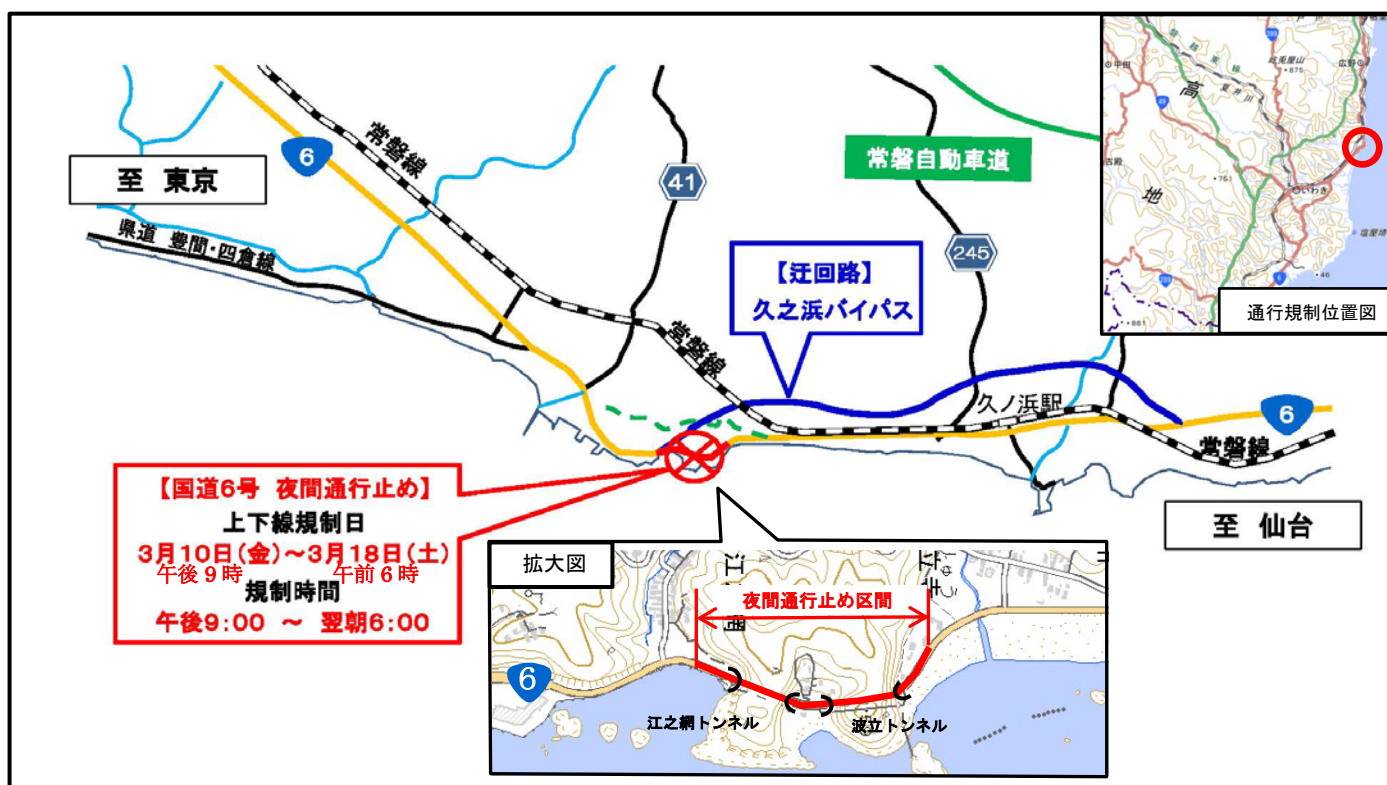

## 国道6号通行規制「夜間通行止め」のお知らせ

経年劣化により傷んだ舟門横断歩道橋を補修するため、  
国道6号久之浜町田之網地内の**通行規制【上下線夜間通行止め】**を  
行います。

大変ご迷惑をおかけしますが、ご理解とご協力をお願いします。

### 【規制内容】

- ① 路線名 国道6号（旧道）
- ② 規制箇所 福島県いわき市久之浜町田之網 地内
- ③ 規制内容 **夜間通行止め【上下線】**
- ④ 規制日時 **平成29年3月10日（金）午後9時～ 3月18日（土）午前6時 予定**  
**午後9時～翌朝6時（工事期間中）**
- ⑤ 迂回路 **国道6号久之浜バイパス**