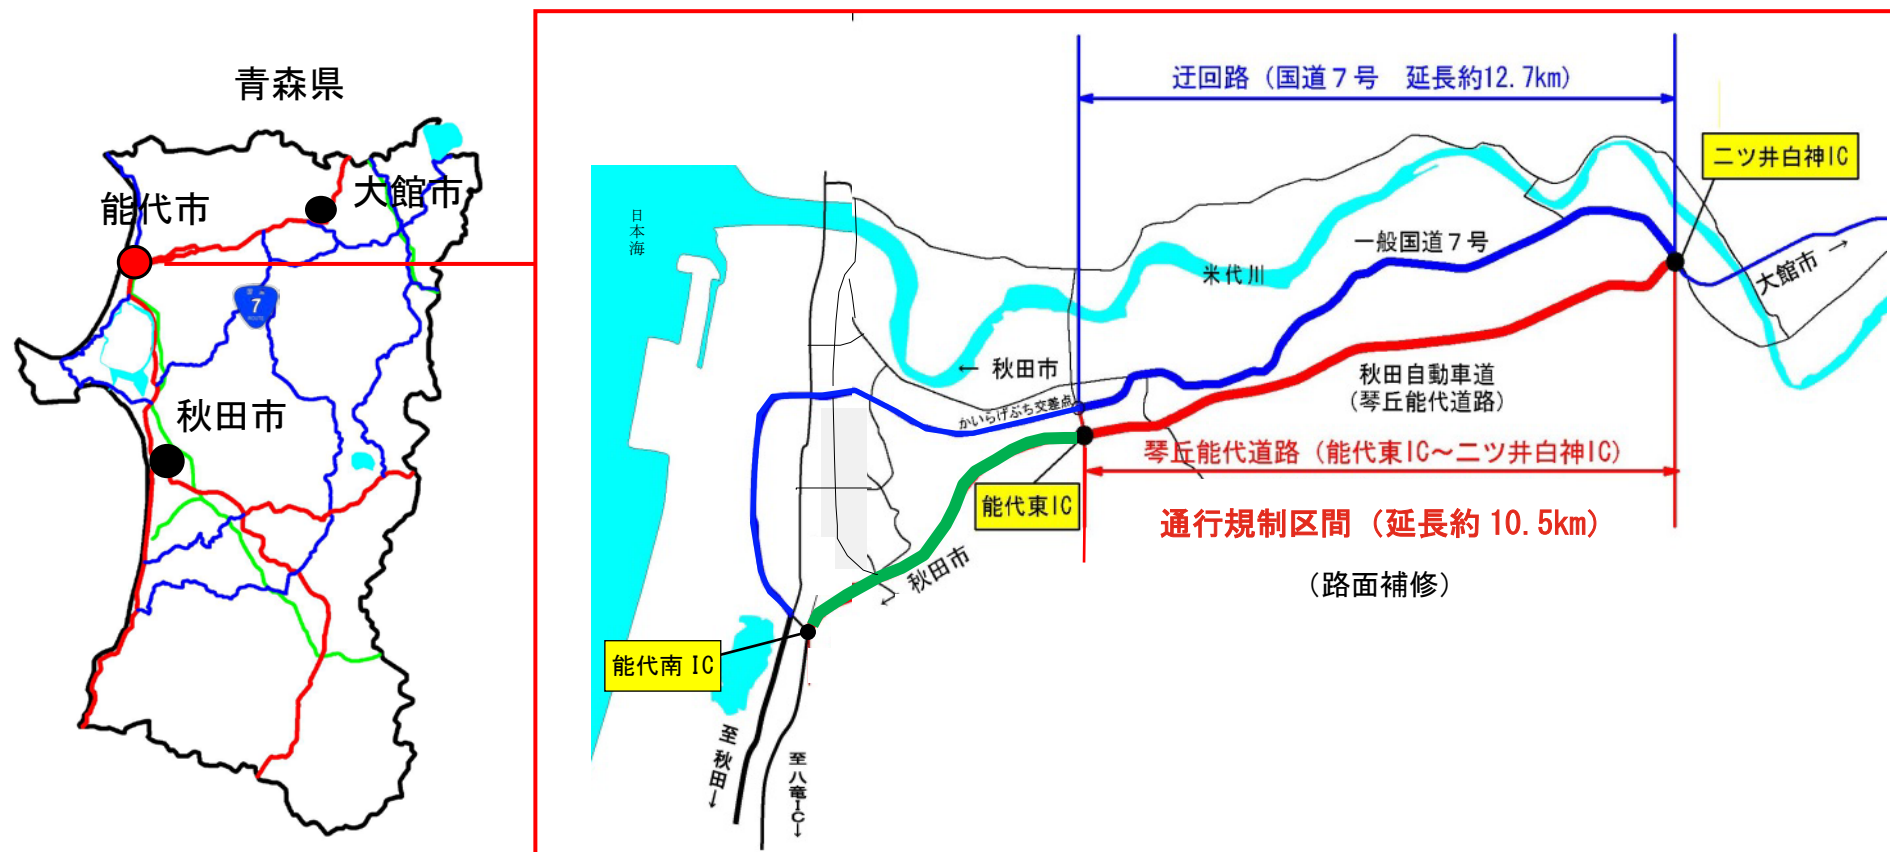

秋田自動車道(琴丘能代道路) 能代東IC～二ツ井白神IC 上り線 通行止のお知らせ

秋田自動車道において、緊急路面補修工事のため、以下のとおり「上り線 通行止」を行います。
迂回路として、国道7号をご利用願います。ご協力をお願いします。

1. 規制場所 **秋田自動車道(琴丘能代道路)**
能代東IC～二ツ井白神IC(1区間)
(秋田県能代市)
2. 規制内容 **上り線通行止**(二ツ井白神ICから秋田市方面)
3. 規制日時 平成**29年2月28日(火)**
午後1:30 から **午後3:00** まで

※上記期間を予定しますが天候その他の事情により
若干時間が前後する場合があります。

4. 迂回路 国道7号をご利用下さい

◎お問合せ先

国土交通省 能代河川国道事務所 道路管理課 ☎0185-70-1275
国土交通省 能代河川国道事務所 能代国道維持出張所 ☎0185-58-2919