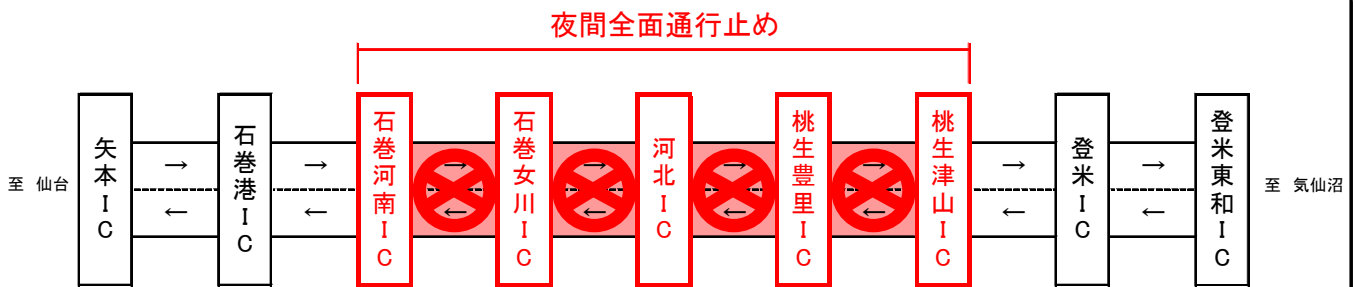

三陸自動車道 石巻河南IC～桃生津山IC間 全面

⊗ 夜間通行止め のお知らせ

三陸自動車道の4車線化工事のため、下記のとおり夜間通行止めを実施します。皆様にはご不便をおかけしますが、ご理解とご協力をお願いいたします。

●通行止め区間

石巻河南IC～桃生津山IC間(夜間全面通行止め)

●実施期間

平成29年**1月23日(月)**～**2月10日(金)**

●実施時間帯

21時～翌朝6時【日曜日、悪天候時を除く】

◆ 1月 通行止めカレンダー

日	月	火	水	木	金	土
1	2	3	4	5	6	7
8	9	10	11	12	13	14
15	16	17	18	19	20	21
22	23	24	25	26	27	28
29	30	31				

◆ 2月 通行止めカレンダー

日	月	火	水	木	金	土
			1	2	3	4
5	6	7	8	9	10	11
12	13	14	15	16	17	18
19	20	21	22	23	24	25
26	27	28				

凡例
通行止め

※. 迂回路は国道45号線をご利用ください。

●三陸道・国道45号の通行止め情報は『仙台河川国道事務所』のHPの「道路通行規制情報」のバナーからご覧になれます。

URL: <http://www.thr.mlit.go.jp/Bumon/J74101/douro/kisei/index.html>

●通行止め情報のバナー

●通行止め情報のQRコード

【お問合せ先】

- ・国土交通省 仙台河川国道事務所 三陸道維持出張所
- ・国土交通省 仙台河川国道事務所 道路管理第一課
- ・日本道路交通情報センター(仙台)

TEL 0225-96-7651

TEL 022-304-1814 (ダイヤル)

TEL 050-3369-6604

道路緊急ダイヤル(無料) 道路の異状を見つけたら、『#9910』へご一報ください。