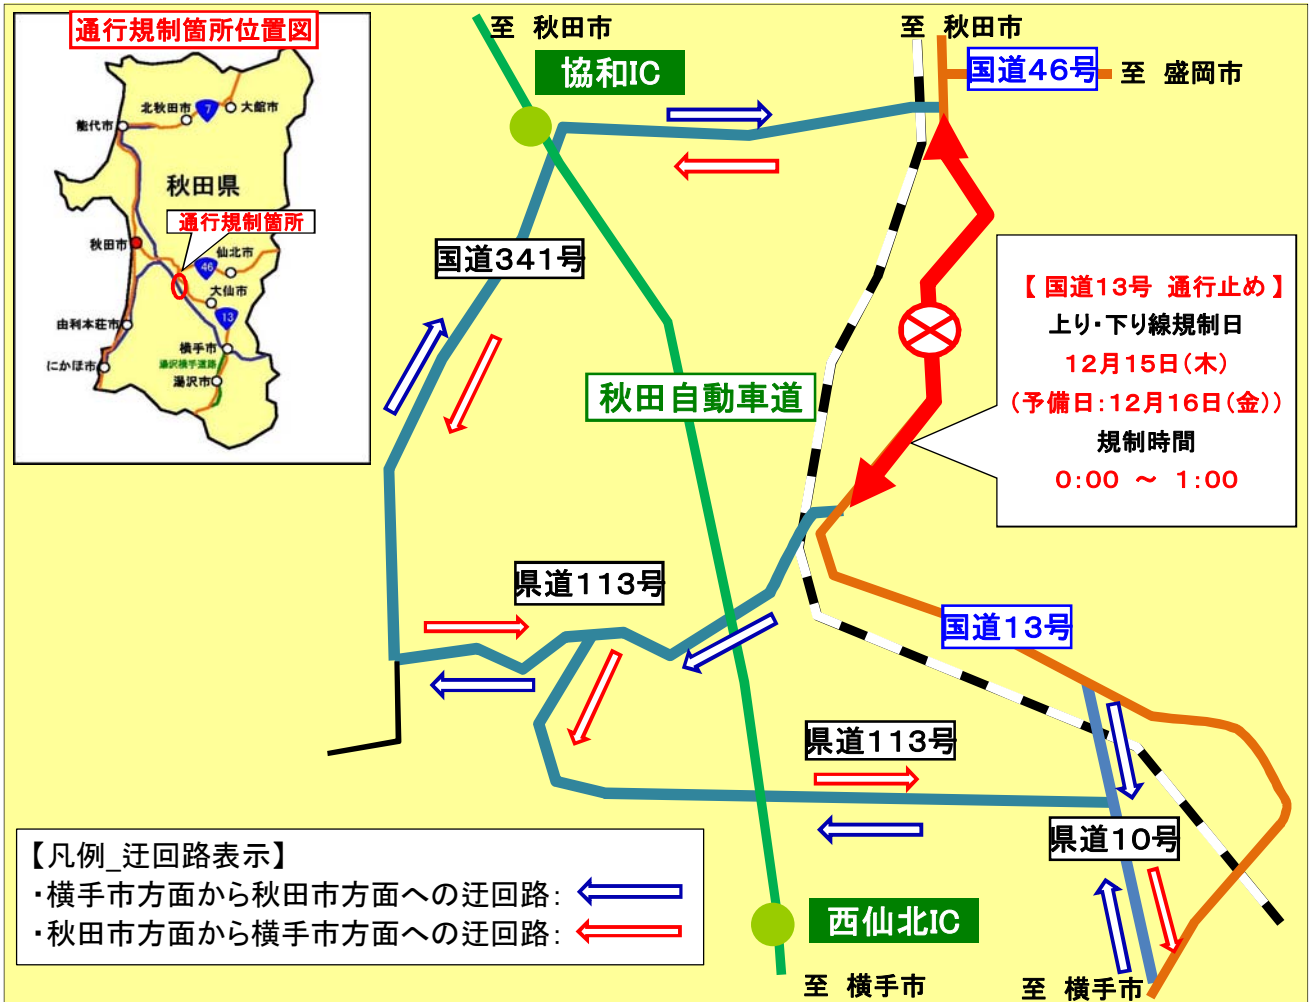

# 国道13号通行規制[通行止め]のお知らせ

国道13号の「道路維持修繕工事」のため、  
**通行規制[大仙市協和峰吉川～同市協和上淀川:上り線および下り線通行止め]**  
を行いますので、ご協力をお願いします。

**【国道13号 通行止め】**  
上り・下り線規制日  
12月15日(木)  
(予備日:12月16日(金))  
規制時間  
0:00 ~ 1:00

規制箇所	秋田県大仙市協和峰吉川字小平沢下段～秋田県大仙市協和上淀川字上淀川 【県道113号交差点】～【国道341号交差点】
規制内容	上り線および下り線 通行止め
規制期間	平成28年12月15日(木) (予備日 平成28年12月16日(金)) ※天候等により、規制期間が変更になる場合があります。
規制時間	0:00 ~ 1:00
迂回路	国道341号、県道113号、県道10号をご利用ください。

〈発表記者会〉 秋田県政記者会 横手記者会 秋田魁新報社大曲・湯沢支局 秋田県南日々新聞

◎お問い合わせ先

(工事・通行止めに関すること)

国土交通省東北地方整備局湯沢河川国道事務所 道路管理課 TEL 0183-73-3174  
国土交通省東北地方整備局湯沢河川国道事務所 大曲国道維持出張所 TEL 0187-63-2157

(道路情報に関すること)

日本道路交通情報センター 秋田情報 TEL 050-3369-6605