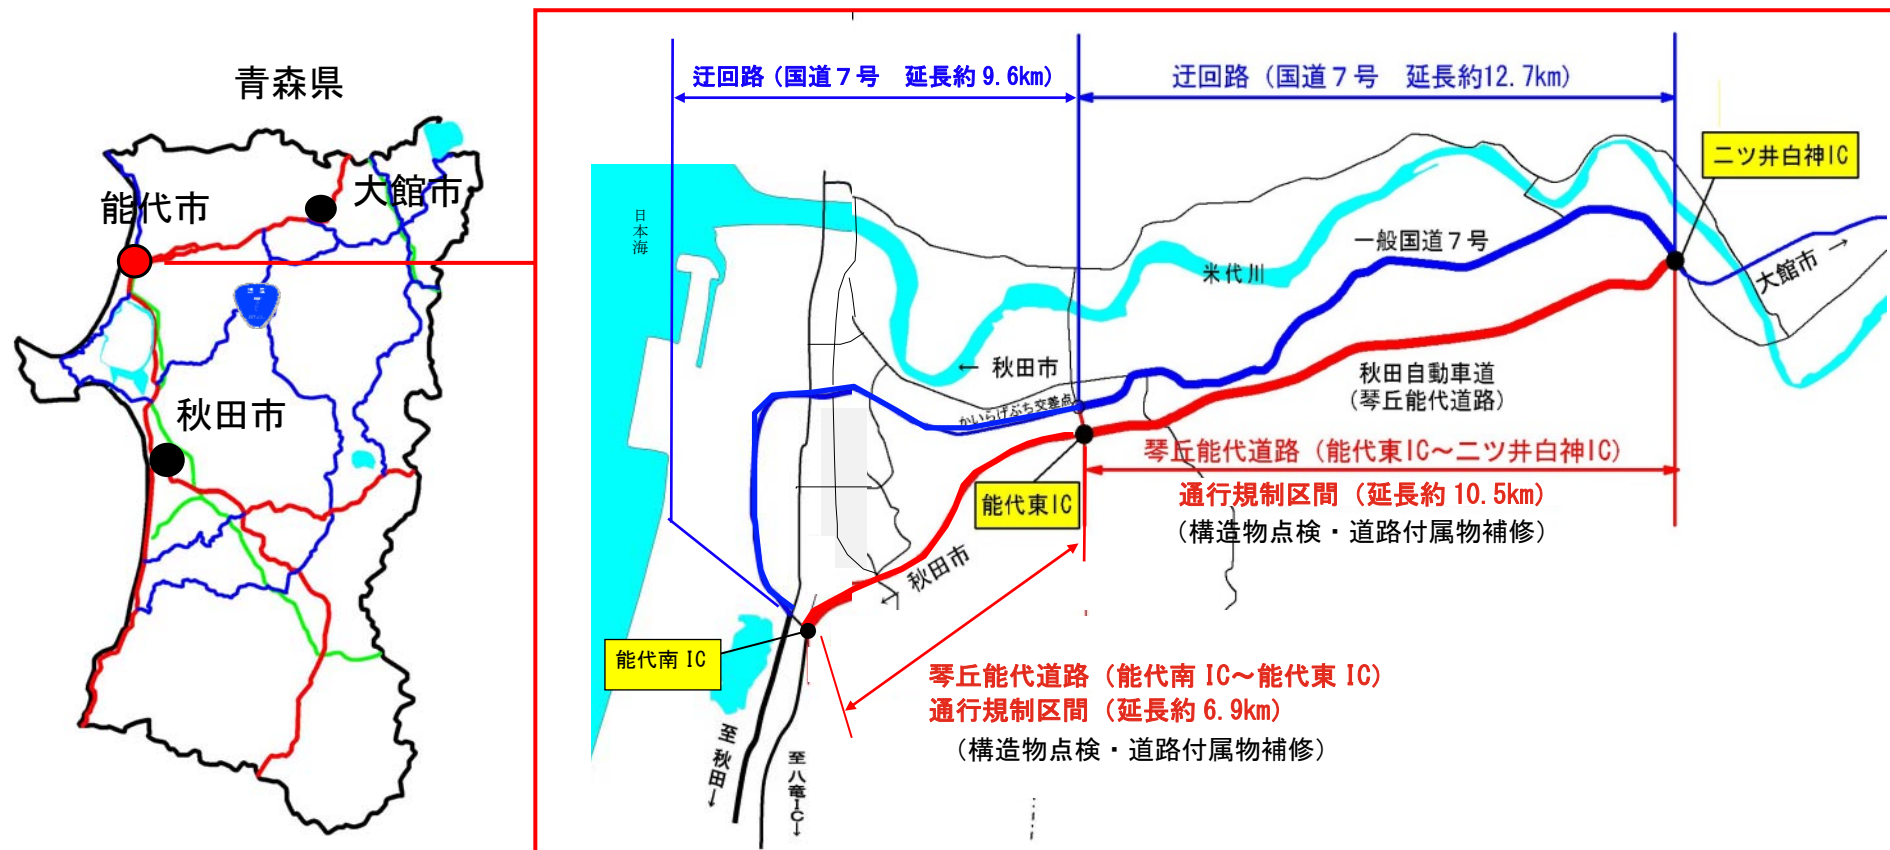

# 秋田自動車道(琴丘能代道路) 能代南IC～二ツ井白神IC 夜間全面通行止のお知らせ

秋田自動車道において、**構造物点検、道路付属物補修**のため、  
以下のとおり「**全面通行止**」を行いますので  
ご協力をお願いします。

1. 規制場所 **秋田自動車道(琴丘能代道路)**  
能代南IC～二ツ井白神IC(2区間)  
(秋田県能代市)
2. 規制内容 **夜間全面通行止**
3. 規制日時 平成**28年10月24日(月)～10月28日(金)**  
(予備日:平成28年10月29日(土)～10月31日(月))  
**午後9:00 から 午前6:00 まで**

※悪天候による工事日延期の場合があります

4. 迂回路 一般国道7号をご利用下さい

◎お問合せ先

国土交通省 能代河川国道事務所 道路管理課 ☎0185-70-1275  
国土交通省 能代河川国道事務所 能代国道維持出張所 ☎0185-58-2919