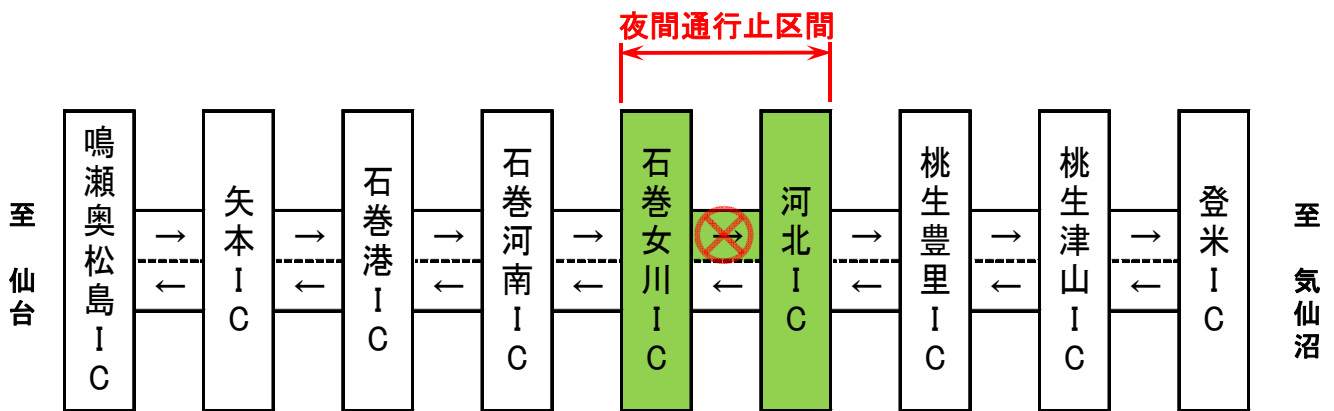

9月 三陸道夜間通行止のお知らせ

三陸自動車道 4車線化工事のため、下り線の夜間通行止めを行いますので、ご協力をお願い致します。

● 夜間通行止め

石巻女川IC～河北IC 下り線夜間通行止め

※. 下り線とは気仙沼方面へ向かう車線のことです。

平成28年9月19日(月) ～ 9月30日(金)

※21:00～翌6:00まで(日曜日、悪天候時を除く)

◆ 9月 規制カレンダー

月	火	水	木	金	土	日
			1	2	3	4
5	6	7	8	9	10	11
12	13	14	15	16	17	18
19	20	21	22	23	24	25
26	27	28	29	30	1	2

※このカレンダーは左端が月曜日になります。

※迂回路は国道45号をご利用ください。

■ 三陸道・国道45号の通行止め情報は『仙台河川国道事務所』のHPの「道路通行規制情報」のバナーからご覧になれます。

URL: <http://www.thr.mlit.go.jp/sendai/douro/kisei/index.html>

■ 通行止め情報のQRコード

■ 通行止め情報のバナー

道路通行規制情報

【お問合せ先】

国土交通省 仙台河川国道事務所 三陸道維持出張所
国土交通省 仙台河川国道事務所 道路管理第一課
日本道路交通情報センター(仙台)

電話:0225-96-7651
電話:022-304-1814(ダイヤルイン)
電話:050-3369-6604

道路緊急ダイヤル(無料) 道路の異状を見つけたら、『#9910』へご一報ください。