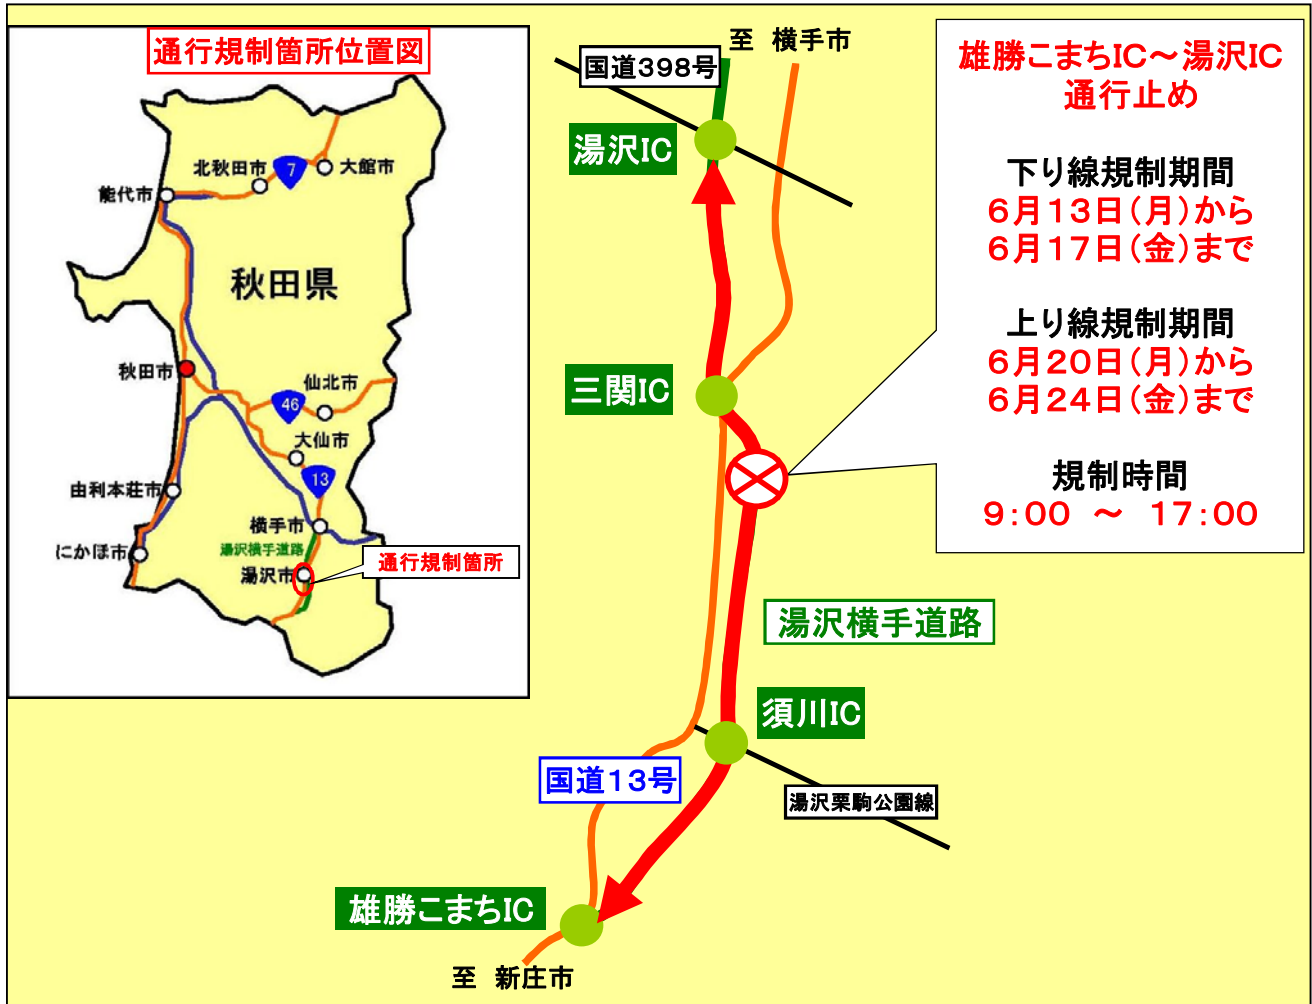

## 湯沢横手道路通行規制[通行止め]のお知らせ

湯沢横手道路の「道路維持修繕工事」のため、  
**通行規制[雄勝こまちIC～湯沢IC:上り線および下り線通行止め]**  
を行いますので、ご協力をお願いします。

規制箇所	秋田県湯沢市小野～秋田県湯沢市鶴館 【雄勝こまちIC】～【湯沢IC】
規制内容	上り線および下り線 通行止め
規制期間	平成28年6月13日(月)から平成28年6月17日(金)：下り線 平成28年6月20日(月)から平成28年6月24日(金)：上り線 ※天候等により、規制期間が変更になる場合があります。
規制時間	9:00 ~ 17:00
迂回路	国道13号をご利用ください。

〈発表記者会〉 秋田県政記者会 横手記者会 秋田魁新報社大曲・湯沢支局 秋田県南日々新聞

◎お問い合わせ先

(工事・通行止めに関すること)

国土交通省東北地方整備局湯沢河川国道事務所 道路管理課 TEL 0183-73-3174

国土交通省東北地方整備局湯沢河川国道事務所 湯沢国道維持出張所 TEL 0183-72-1661

(道路情報に関すること)

日本道路交通情報センター 秋田情報 TEL 050-3369-6605