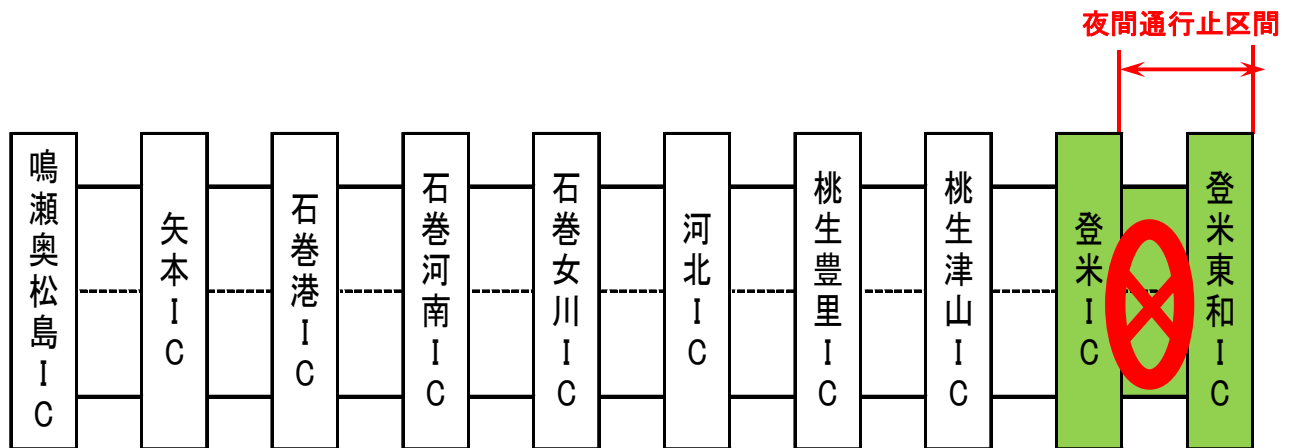

問い合わせ先

国土交通省 東北地方整備局 仙台河川国道事務所

三陸道維持出張所長
建設監督官

よしだ 吉田
よしかつ 良勝
すがむら 菅原
たつや 達也

(電話0225-96-7651)
(電話0220-52-5731)

4月 三陸道夜間通行止のお知らせ

三陸縦貫自動車道(登米IC～登米東和IC)において、三陸自動車道延伸工事のため、夜間(上下線)通行止めを行いますので、ご協力をお願い致します。

● 夜間通行止め

① 登米IC～登米東和IC 上下線

平成28年 4月 4日(月)～ 4月 9日(土) ※21:00～翌6:00まで

※4月7, 8, 9日は予備日

◆ 4月 規制カレンダー

月	火	水	木	金	土	日
				1	2	3
4	5	6	7	8	9	10
11	12	13	14	15	16	17
18	19	20	21	22	23	24
25	26	27	28	29	30	

※このカレンダーは左端が月曜日になります。