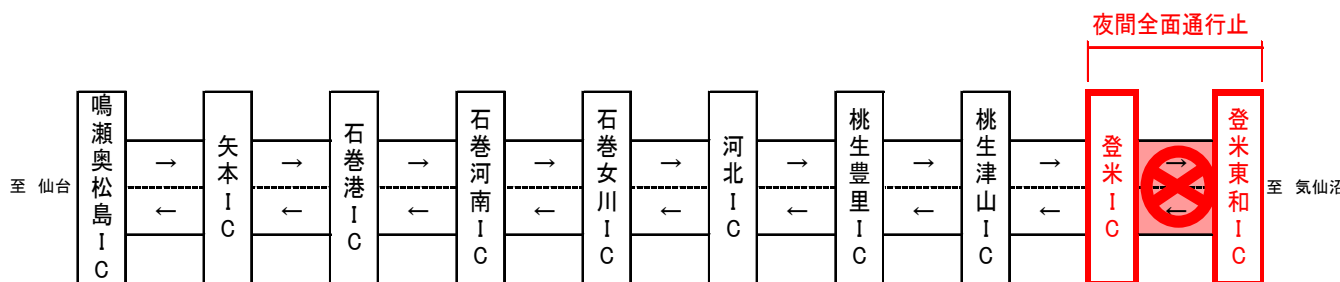

三陸自動車道 登米IC～登米東和IC間 全面

⊗ 夜間通行止め のお知らせ

三陸自動車道延伸工事のため、下記のとおり夜間通行止めを実施します。ご迷惑をおかけしますが、ご協力をお願いいたします。

●通行止め区間

登米IC～登米東和IC間(夜間全面通行止め)

●実施期間

4月4日(月)～4月9日(土)

※. 4月7,8,9日は予備日

●実施時間帯

21時～翌朝6時【荒天時を除く】

◆ 4月 通行止めカレンダー

月	火	水	木	金	土	日
				1	2	3
4	5	6	7	8	9	10
11	12	13	14	15	16	17
18	19	20	21	22	23	24
25	26	27	28	29	30	

凡例
↔ 通行止め

※. 迂回路は県道中田栗駒線や国道398号線をご利用ください。

<記者発表先:宮城県政記者会、東北電力記者会、東北専門記者会、石巻記者クラブ>