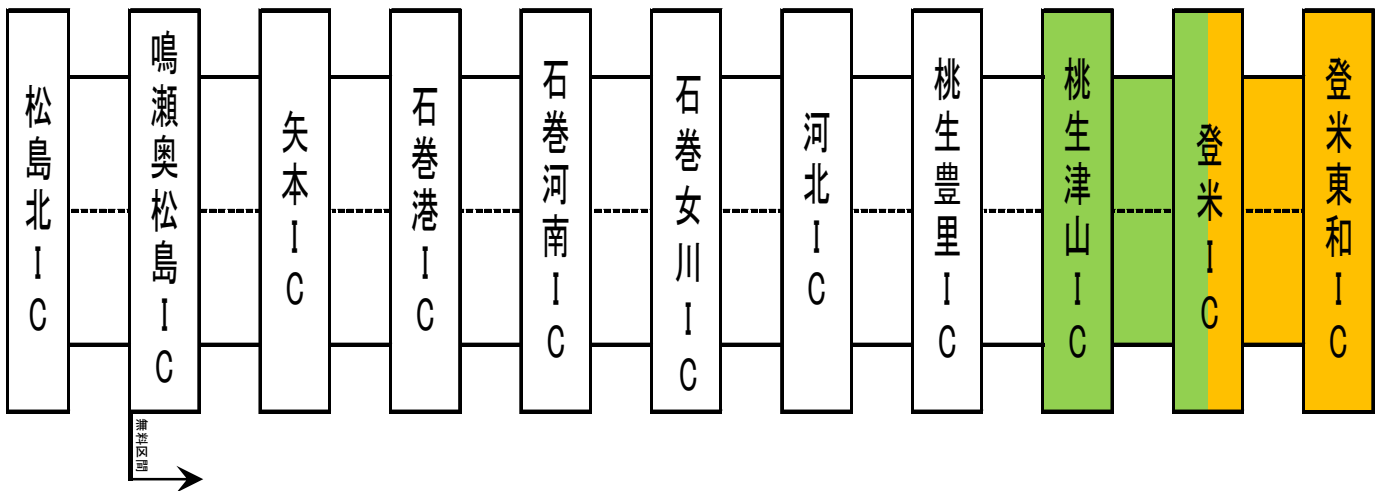

三陸道(桃生津山IC～登米東和IC_上下線)

夜間通行止のお知らせ

三陸縦貫自動車道(桃生津山IC～登米東和IC)において、道路附属施設設置及び道路附属物等損傷復旧のため、夜間(上下線)通行止めを行いますので、ご協力をお願い致します。

● 夜間通行止め

① 桃生津山IC～登米IC

平成28年3月7日(月)～3月12日(土)

※21時から翌6時まで(10日・11日及び悪天候を除く)

② 登米IC～登米東和IC

平成28年3月14日(月)～3月19日(土)

※21時から翌6時まで(悪天候を除く)

◆ 3月規制カレンダー

月	火	水	木	金	土	日
	1	2	3	4	5	6
7	8	9	10	11	12	13
14	15	16	17	18	19	20
21	22	23	24	25	26	27
28	29	30	31			

← 通行止区間 → 3月7日～3月12日
← 通行止区間 → 3月14日～3月19日

■ 三陸道・国道45号の通行止め情報は『仙台河川国道事務所』のHPの「道路通行規制情報」のバナーからご覧になれます。

URL: <http://www.thr.mlit.go.jp/sendai/douro/kisei/index.html>

■ 通行止め情報のQRコード

■ 通行止め情報のバナー

道路通行規制情報

【お問合せ先】

国土交通省 仙台河川国道事務所 道路管理第一課
国土交通省 仙台河川国道事務所 三陸道維持出張所
日本道路交通情報センター(仙台)
宮城県警察高速道路交通警察隊

電話:022-304-1814(ダイヤルイン)
電話:0225-96-7651
電話:050-3369-6604
電話:022-226-0582

道路緊急ダイヤル(無料) 道路の異状を見つけたら、『#9910』へご一報ください。