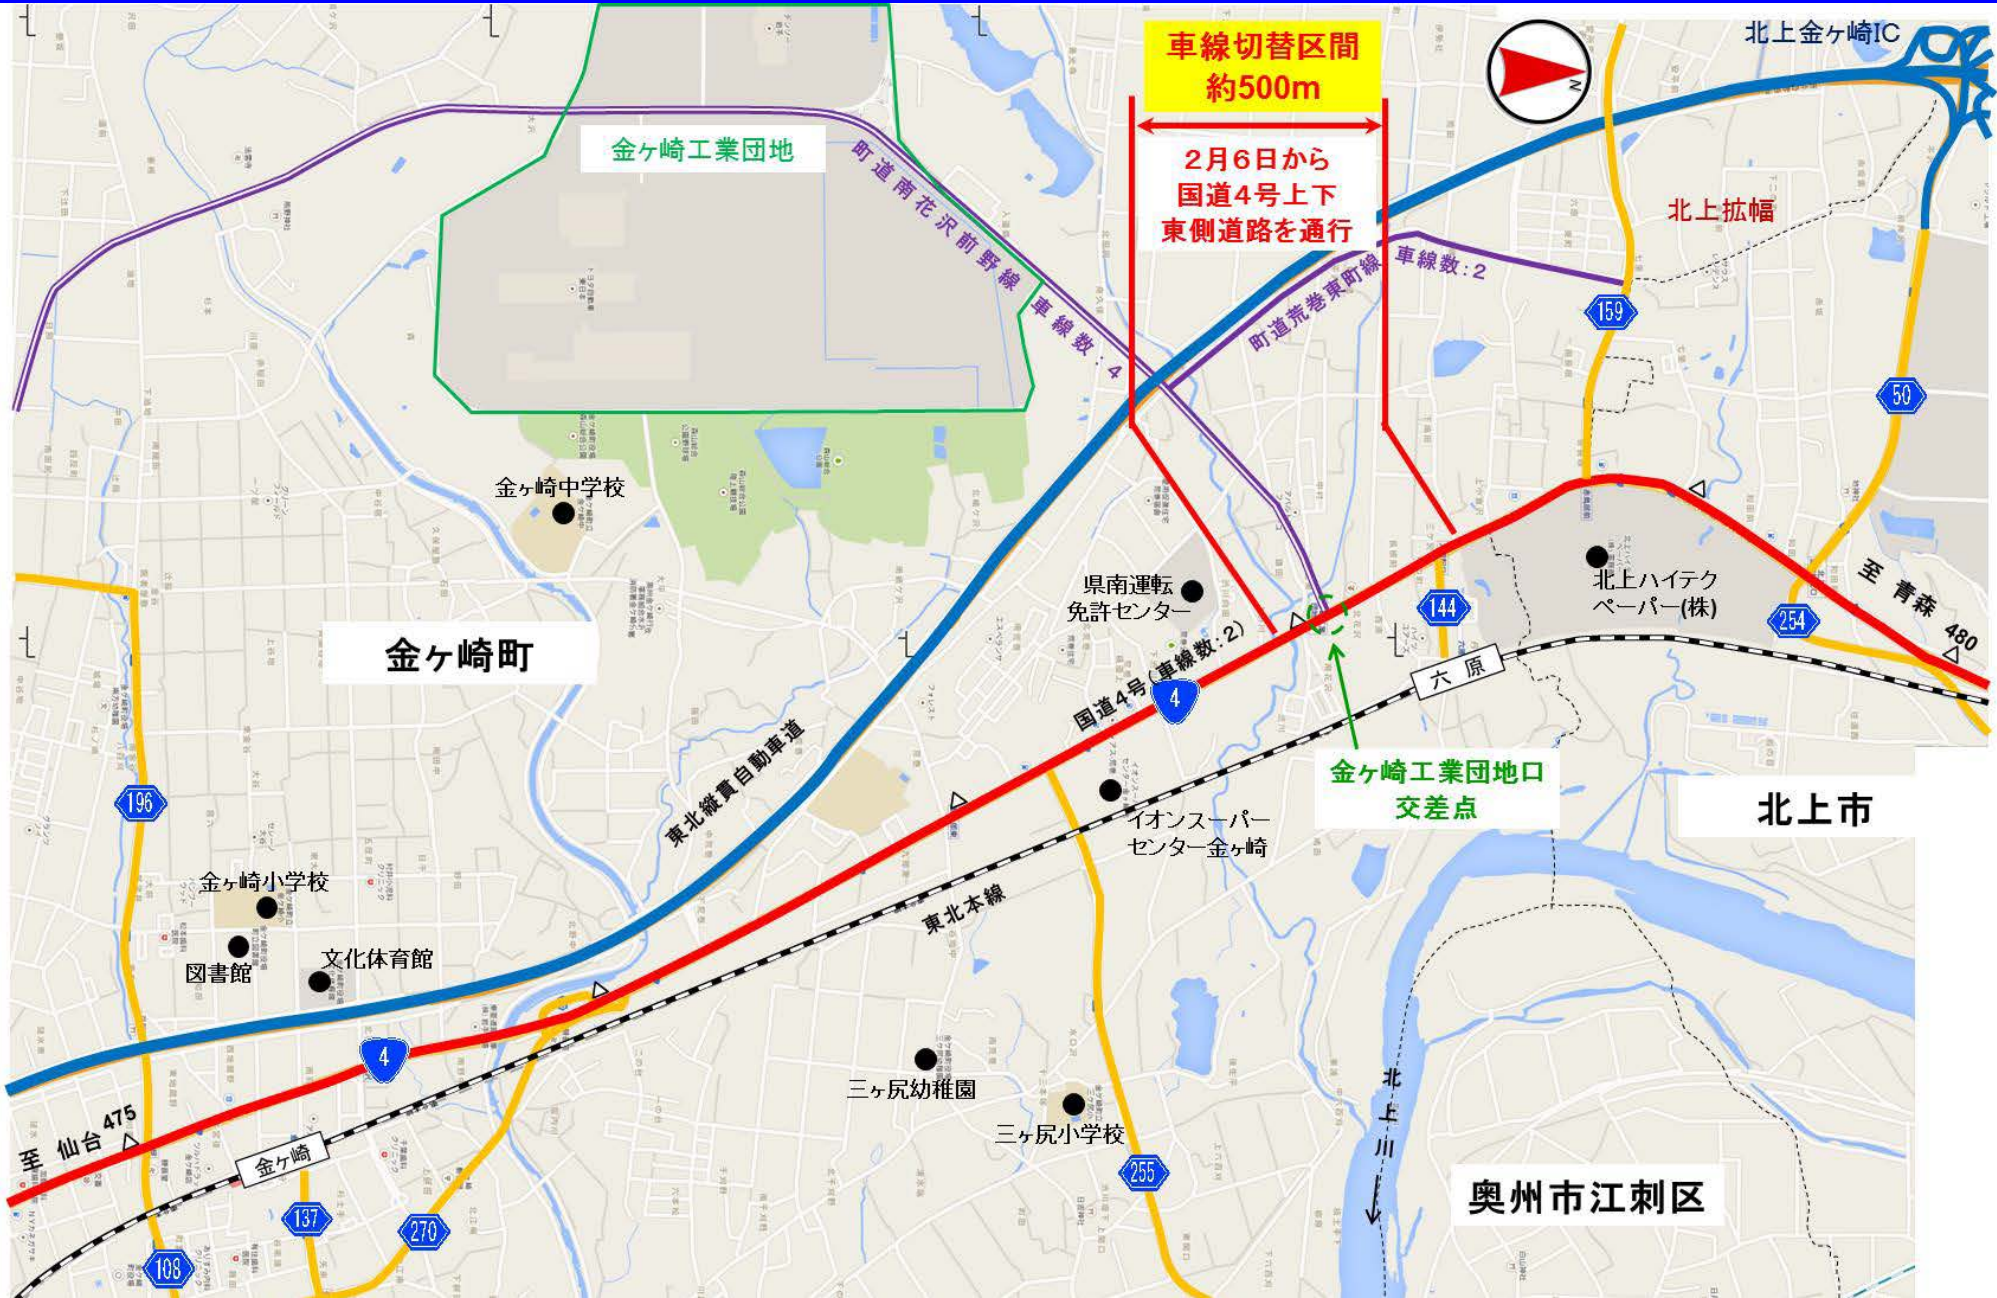

## 国道4号【金ヶ崎町三ヶ尻地区】 工事に伴う「車線切り替え」のお知らせ

国道4号胆沢郡金ヶ崎町三ヶ尻地区の交差点改良事業に伴い、金ヶ崎町三ヶ尻の延長約500mの区間において車線切り替えを行います。

これに伴い、国道4号の上下線ともに新しい東側の道路を通行することになりますので、通行の際は交通誘導員や現地の案内標識に従って走行して頂きますようお願いいたします。

今後も、事業区間内は工事の進捗に伴う車線切り替えを行いますので、ご通行の際にはご注意ください。

大変ご迷惑をお掛けしますが、ご理解とご協力をお願いします。

- ① 路線名：国道4号 三ヶ尻交差点改良事業
- ② 規制箇所：岩手県胆沢郡金ヶ崎町三ヶ尻 地内
- ③ 規制内容：上下車線切り替え（新しい東側の道路を通行）
- ④ 規制開始日：平成28年 2月6日（土） 6：00～

※降雪等、天候の影響により変更となる場合があります。

<発表記者会：岩手県政記者クラブ、東北専門記者会>

# 金ヶ崎町三ヶ尻地区 車線切り替え