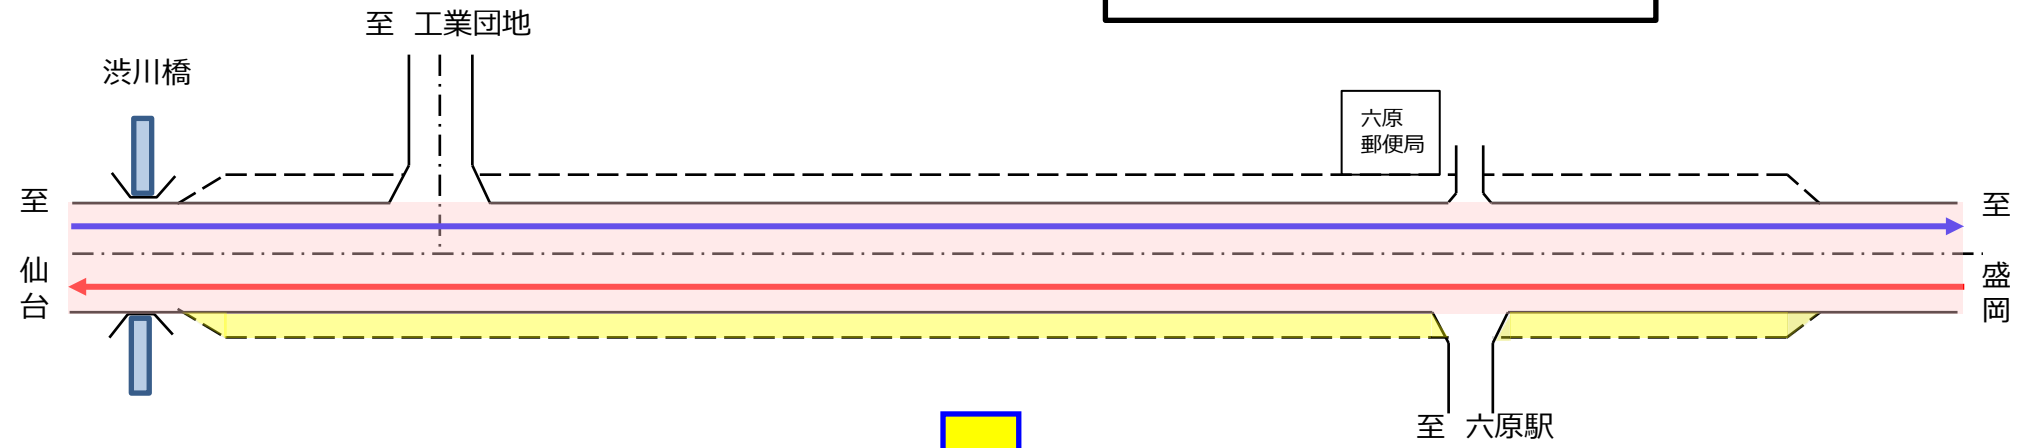

車線切り替え詳細図

【凡例】

- 交通開放部分
- 工事中
- 上り通行帯
- 下り通行帯

現在