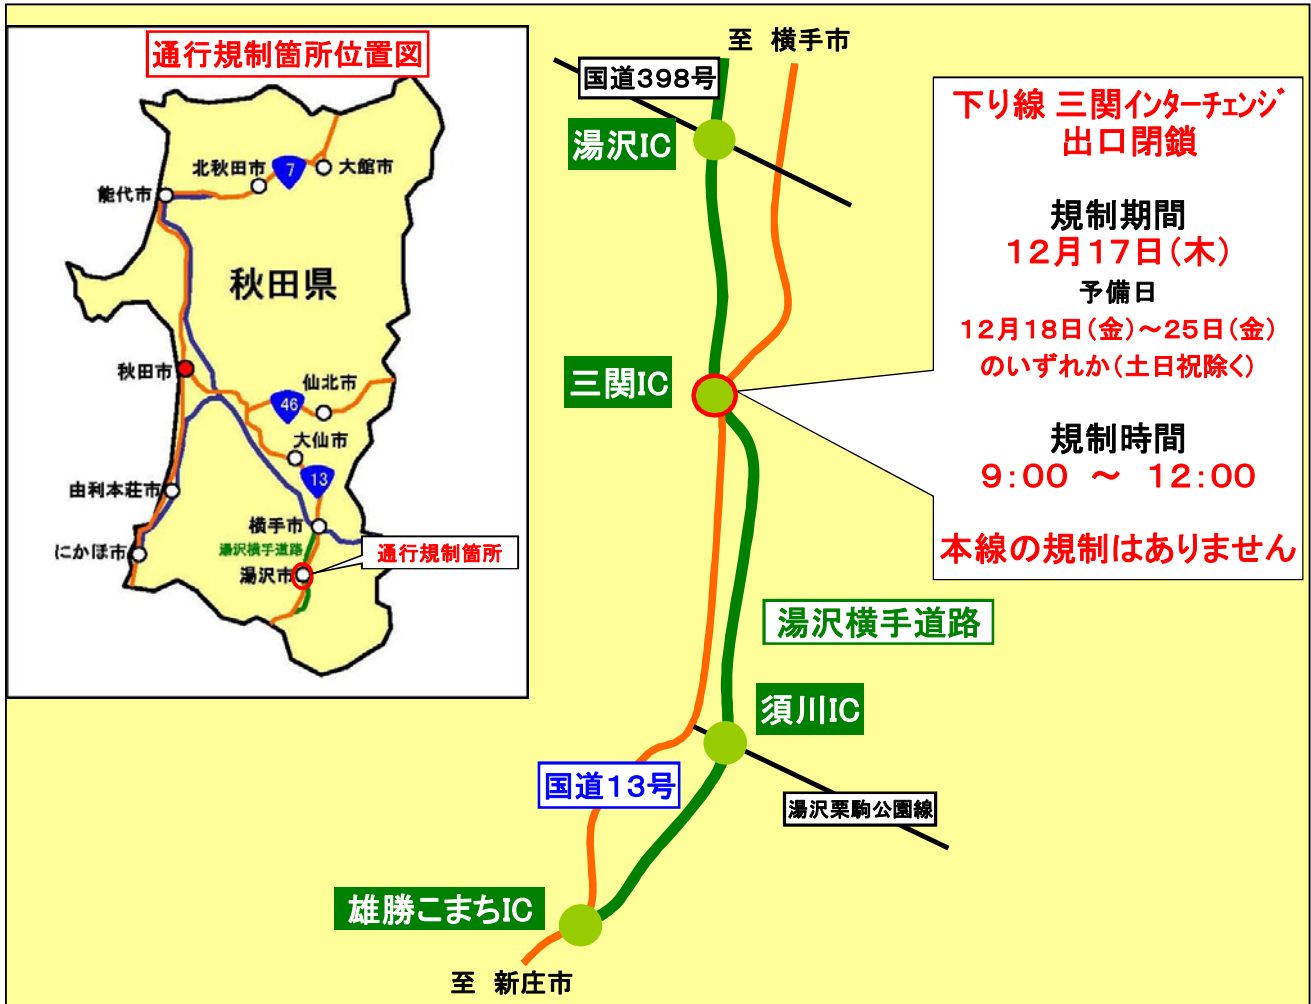

## 湯沢横手道路通行規制[下り線 三関IC 出口閉鎖]のお知らせ

湯沢横手道路の「施設点検」のため、  
通行規制[下り線(横手方面行き) 三関インターチェンジ出口閉鎖]  
を行いますので、ご協力をお願いします。

規制箇所	秋田県湯沢市関口 【下り線三関IC 出口】
規制内容	出口閉鎖
規制期間	平成27年12月17日(木) 予備日:12月18日(金)~25日(金)のいずれか ※天候等により、規制期間が変更になる場合があります。
規制時間	9:00 ~ 12:00
迂回路	須川ICもしくは湯沢ICをご利用ください。

〈発表記者会〉 秋田県政記者会 横手記者会 秋田魁新報社大曲・湯沢支局 秋田県南日々新聞

◎お問い合わせ先

(工事・通行止めに関すること)

国土交通省東北地方整備局湯沢河川国道事務所 道路管理課 TEL 0183-73-3174

国土交通省東北地方整備局湯沢河川国道事務所 湯沢国道維持出張所 TEL 0183-72-1661

(道路情報に関すること)

日本道路交通情報センター 秋田情報 TEL 050-3369-6605