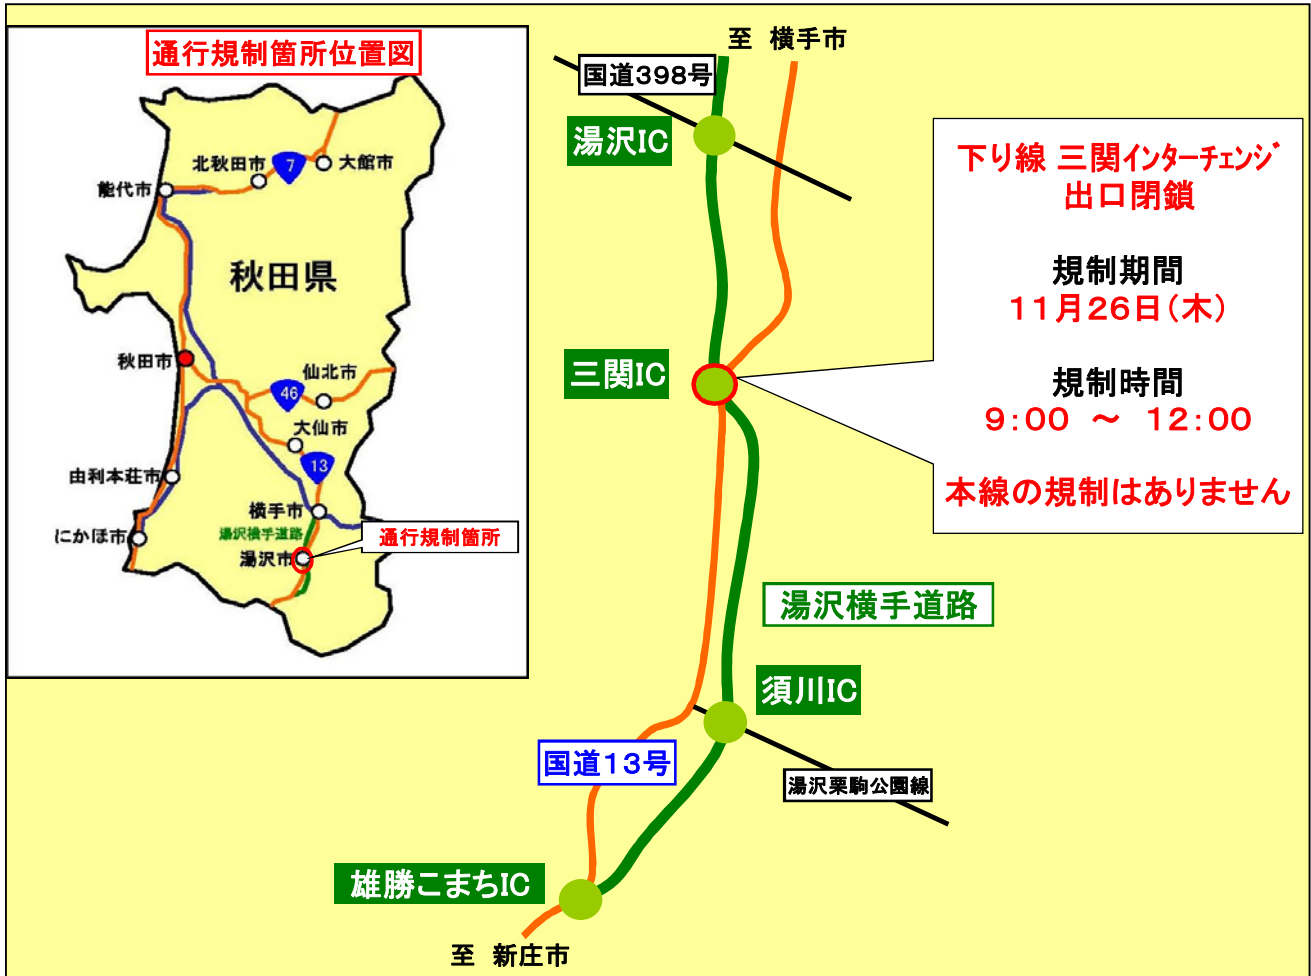

# 湯沢横手道路通行規制[下り線 三関IC 出口閉鎖]のお知らせ

湯沢横手道路の「施設点検」のため、  
通行規制[下り線(横手方面行き) 三関インターチェンジ出口閉鎖]  
を行いますので、ご協力をお願いします。

規制箇所	秋田県湯沢市関口 【下り線三関IC 出口】
規制内容	出口閉鎖
規制期間	平成27年11月26日(木) ※天候等により、規制期間が変更になる場合があります。
規制時間	9:00 ~ 12:00
迂回路	須川ICもしくは湯沢ICをご利用ください。

〈発表記者會〉 秋田県政記者会 横手記者会 秋田魁新報社大曲・湯沢支局 秋田県南日々新聞

◎お問い合わせ先

(工事・通行止めに関すること)

国土交通省東北地方整備局湯沢河川国道事務所 道路管理課 TEL 0183-73-5350

国土交通省東北地方整備局湯沢河川国道事務所 道路管理課長 鈴木 恵吉  
湯沢国道維持出張所 TEL 0183-72-1661  
出張所長 大久保 広

(道路情報に関すること)

日本道路交通情報センター 秋田情報 TEL 050-3369-6605