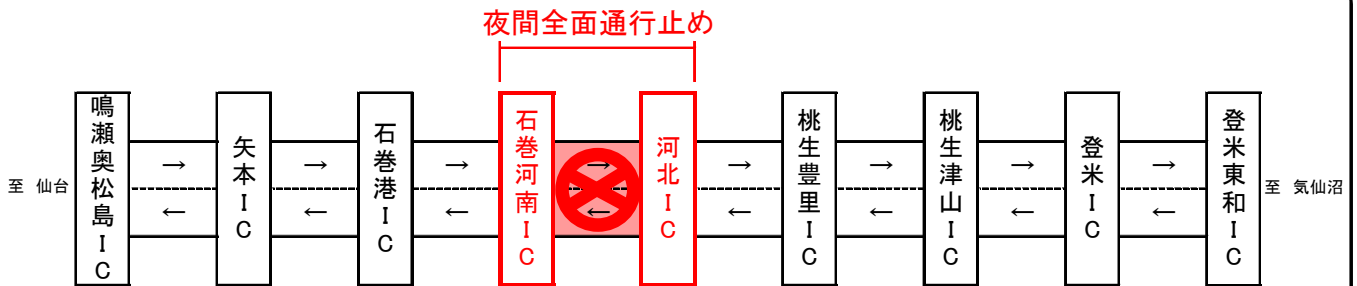

三陸自動車道 石巻河南IC～河北IC間 全面

⊗ 夜間通行止め のお知らせ

三陸自動車道のインターチェンジを追加する工事のため、下記のとおり夜間通行止めを実施します。ご迷惑をおかけしますが、ご協力をお願いいたします。

●通行止め区間

石巻河南IC～河北IC間(夜間全面通行止め)

●実施期間

9月28日(月)～10月3日(土)

※. 10月4日は予備日

●実施時間帯

21時～翌朝6時【荒天時を除く】

◆ 9月 通行止めカレンダー

日	月	火	水	木	金	土
		1	2	3	4	5
6	7	8	9	10	11	12
13	14	15	16	17	18	19
20	21	22	23	24	25	26
27	28	29	30			

◆ 10月 通行止めカレンダー

日	月	火	水	木	金	土
				1	2	3
4	5	6	7	8	9	10
11	12	13	14	15	16	17
18	19	20	21	22	23	24
25	26	27	28	29	30	31

凡例
通行止め

※. 迂回路は国道45号線をご利用ください。

●三陸道・国道45号の通行止め情報は『仙台河川国道事務所』のHPの「道路通行規制情報」のバナーからご覧になれます。

URL: <http://www.thr.mlit.go.jp/Bumon/J74101/douro/kisei/index.html>

●通行止め情報のバナー

道路通行規制情報

●通行止め情報のQRコード

【お問合せ先】

- 国土交通省 仙台河川国道事務所 三陸道維持出張所
- 国土交通省 仙台河川国道事務所 道路管理第一課
- 日本道路交通情報センター(仙台)

TEL 0225-96-7651

TEL 022-304-1814 (ダイヤル)

TEL 050-3369-6604

道路緊急ダイヤル(無料) 道路の異状を見つけたら、『#9910』へご一報ください。