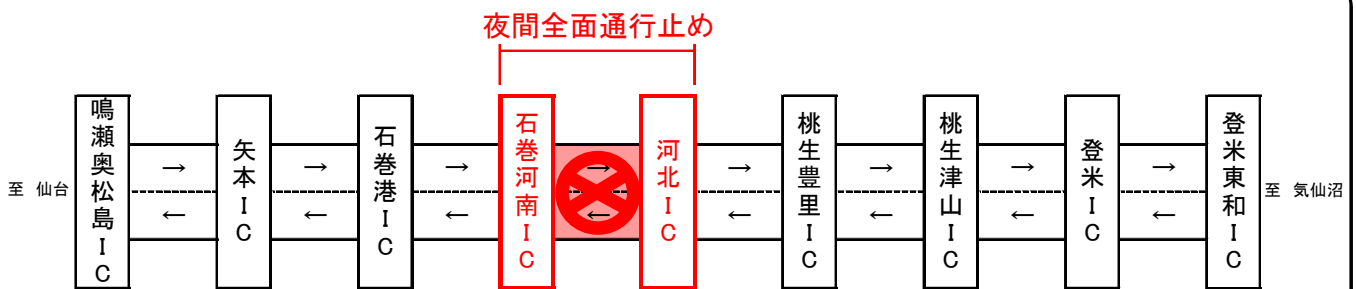

三陸自動車道 石巻河南IC～河北IC間 全面

⊗ 夜間通行止め のお知らせ

三陸自動車道のインターチェンジを追加する工事のため、下記のとおり夜間通行止めを実施します。ご迷惑をおかけしますが、ご協力をお願いいたします。

●通行止め区間

石巻河南IC～河北IC間(夜間全面通行止め)

●実施期間

9月1日(火)～9月5日(土)

●実施時間帯

21時～翌朝6時【荒天時を除く】

◆ 9月 通行止めカレンダー

日	月	火	水	木	金	土
		1	2	3	4	5
6	7	8	9	10	11	12
13	14	15	16	17	18	19
20	21	22	23	24	25	26
27	28	29	30			

凡例
通行止め

※. 迂回路は国道45号線をご利用ください。

●三陸道・国道45号の通行止め情報は『仙台河川国道事務所』のHPの「道路通行規制情報」のバナーからご覧になれます。
URL: <http://www.thr.mlit.go.jp/Bumon/J74101/douro/kisei/index.html>

●通行止め情報のバナー

●通行止め情報のQRコード

【お問合せ先】

- ・国土交通省 仙台河川国道事務所 三陸道維持出張所
- ・国土交通省 仙台河川国道事務所 道路管理第一課
- ・日本道路交通情報センター(仙台)

TEL 0225-96-7651

TEL 022-304-1814 (ダイヤル)

TEL 050-3369-6604

道路緊急ダイヤル(無料) 道路の異状を見つけたら、『#9910』へご一報ください。