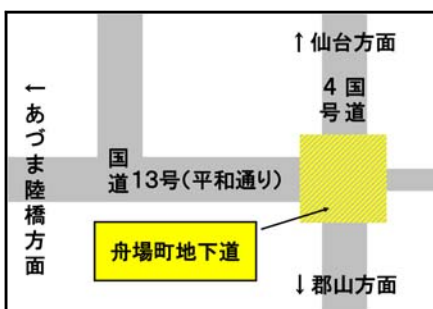

記者発表

平成27年 7月14日

福島河川国道事務所

舟場町地下道内のギャラリーに渡利小学校児童の絵画を展示します

福島市内の国道4号と国道13号の交差点下にある舟場町地下道には絵画などを展示するギャラリー（壁面にショーケース16箇所設置）があります。

この度、福島市立渡利小学校（内藤良行校長、児童数466名）児童の絵画を、以下のとおり展示しますのでお知らせします。

今回の絵画展示にあたり、渡利小学校で1学期の図画工作の時間に作成した作品の中から34点の作品を提供していただきました。

1年生から6年生の皆さんが描いた個性あふれる多種多様な作品を展示します。

なお、国土交通省福島河川国道事務所では、舟場町地下道内で掲示したい広報物を随時募集しております。（※ただし、営利を目的とする掲示物は限きます。）

- 1. 展示場所 舟場町地下道ギャラリー（福島市内の国道4号と国道13号の交差点下）
- 2. 展示期間 ①平成27年 7月18日（土）～平成27年 8月20日（木）  
②平成27年 8月22日（土）～平成27年 9月24日（木）
- 3. 展示作品 福島市立渡利小学校1～6年生の皆さんの作品
- 4. 展示数 34点を2回に分けて展示（1回あたり17点）  
※作品展示（入替）作業 ①平成27年 7月17日（金） 14時頃～  
②平成27年 8月21日（金） 14時頃～