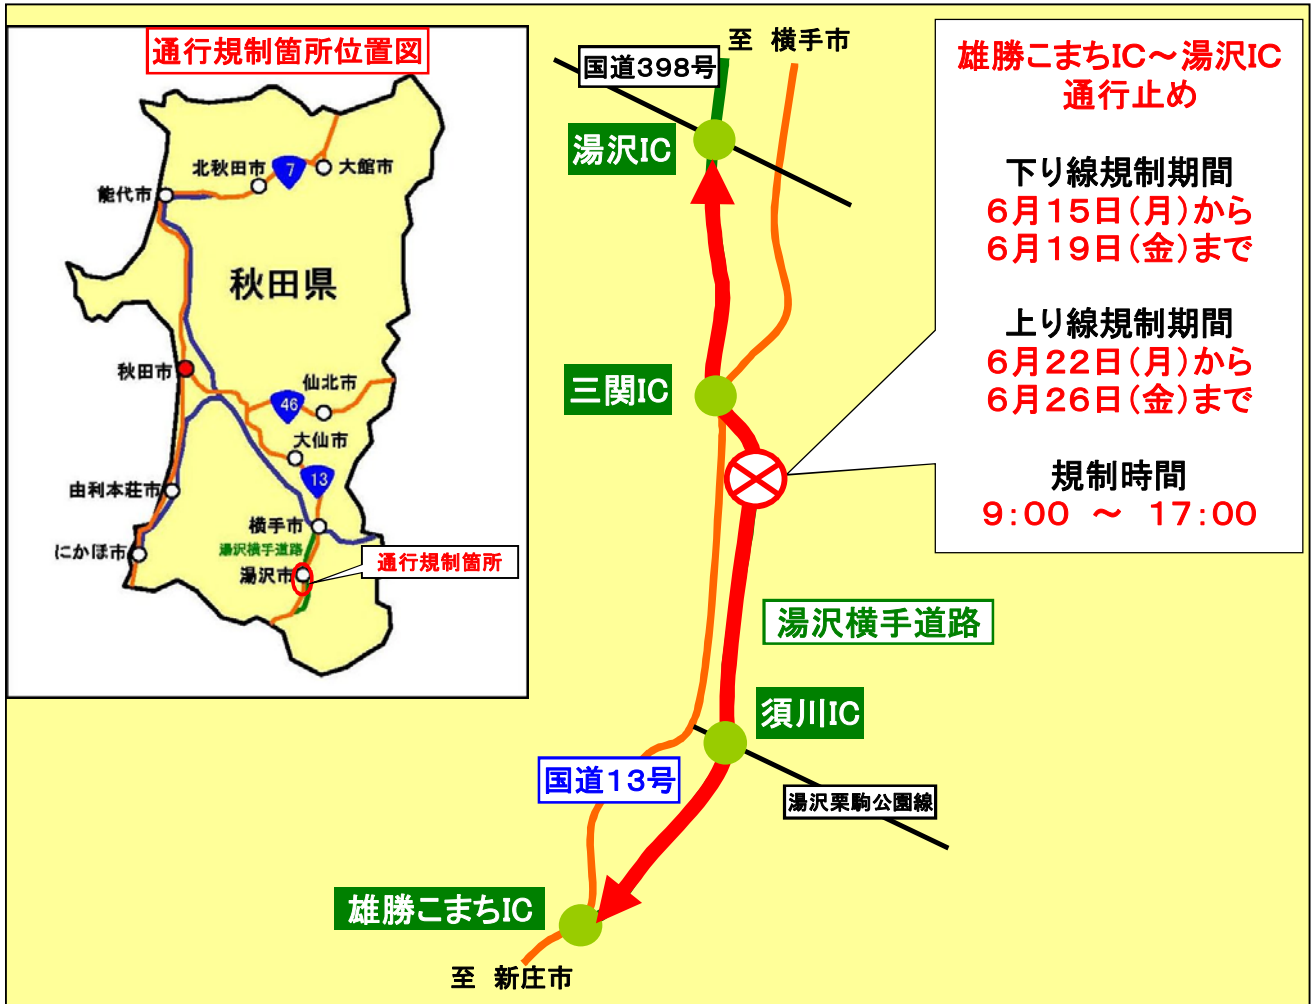

湯沢横手道路通行規制[通行止め]のお知らせ

湯沢横手道路の「道路維持修繕工事」のため、
通行規制[雄勝こまちIC～湯沢IC: 上り線および下り線通行止め]
を行いますので、ご協力をお願いします。

規制箇所	秋田県湯沢市小野～秋田県湯沢市鶴館 【雄勝こまちIC】～【湯沢IC】
規制内容	上り線および下り線 通行止め
規制期間	平成27年6月15日(月)から平成27年6月19日(金)：下り線 平成27年6月22日(月)から平成27年6月26日(金)：上り線 ※天候等により、規制期間が変更になる場合があります。
規制時間	9:00 ~ 17:00
迂回路	国道13号をご利用ください。

〈発表記者会〉 秋田県政記者会 横手記者会 秋田魁新報社大曲・湯沢支局 秋田県南日々新聞

◎お問い合わせ先

(工事・通行止めに関すること)

国土交通省東北地方整備局湯沢河川国道事務所 道路管理課 TEL 0183-73-3174

国土交通省東北地方整備局湯沢河川国道事務所 湯沢国道維持出張所 TEL 0183-72-1661

(道路情報に関すること)

日本道路交通情報センター 秋田情報 TEL 050-3369-6605