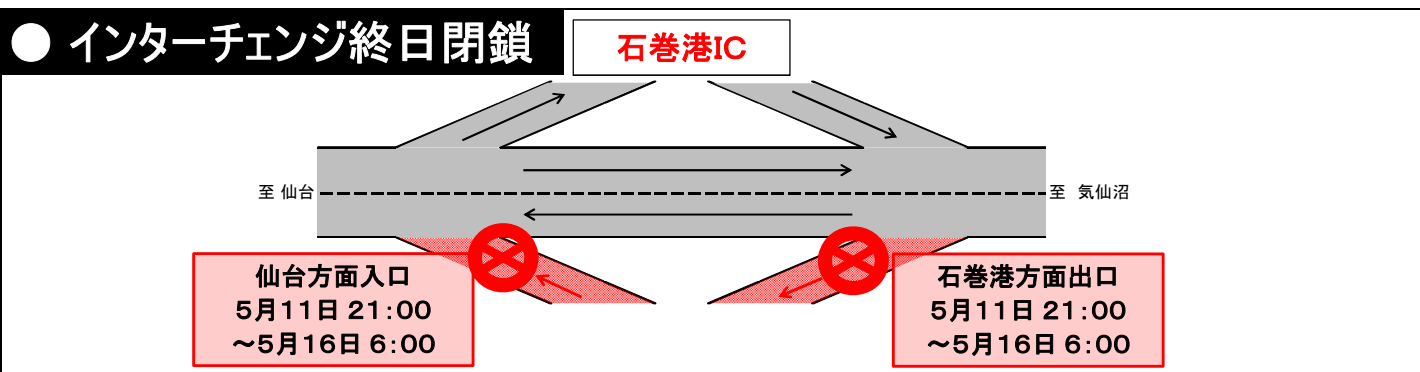

三陸自動車道

車線

インターチェンジ

夜間通行止め
終日閉鎖

のお知らせ

三陸自動車道 リフレッシュ工事及び道路維持工事のため、下記のとおり夜間通行止め及び、インターチェンジの終日閉鎖を実施します。ご迷惑をおかけしますが、ご協力をお願いいたします。

● 夜間通行止め ※21時～翌6時まで(悪天候を除く)

	至 仙台	⇔ 鳴瀬 奥松島 IC	⇔ 矢本 IC	⇔ 石巻 港IC	⇔ 石巻 河南 IC	⇔ 河北 IC	⇔ 桃生 豊里 IC	⇔ 桃生 津山 IC	⇔ 登米 IC	⇔ 登米 東和 IC	至 気仙沼	規制を 行う車線	
1	開始日	5月11日～5月23日											上下線
	終了日	5月11日～5月23日											
2	開始日	6月1日～6月6日											上下線
	終了日	6月1日～6月6日											
3	開始日		6月8日～6月20日										上下線
	終了日		6月8日～6月20日										
4	開始日			6月22日～7月4日									上下線
	終了日			6月22日～7月4日									
5	開始日						7月6日～7月11日						上下線
	終了日						7月6日～7月11日						

※. 日曜日の夜間は通行することができます。(インターチェンジの終日閉鎖を除く)
迂回路は国道45号線をご利用ください。

●三陸道・国道45号の通行止め情報は『仙台河川国道事務所』のHPの「道路通行規制情報」のバナーからご覧になれます。
URL: <http://www.thr.mlit.go.jp/Bumon/J74101/douro/kisei/index.html>

●通行止め情報のバナー

●通行止め情報のQRコード

【お問合せ先】

- ・国土交通省 仙台河川国道事務所 三陸道維持出張所 Tel 0225-96-7651
- ・国土交通省 仙台河川国道事務所 道路管理第一課 Tel 022-304-1814 (ダイヤル)
- ・国土交通省 仙台河川国道事務所 仙台東国道維持出張所(監督官室) Tel 022-308-4915
- ・日本道路交通情報センター(仙台) Tel 050-3369-6604

道路緊急ダイヤル(無料) 道路の異状を見つけたら、『#9910』へご一報ください。