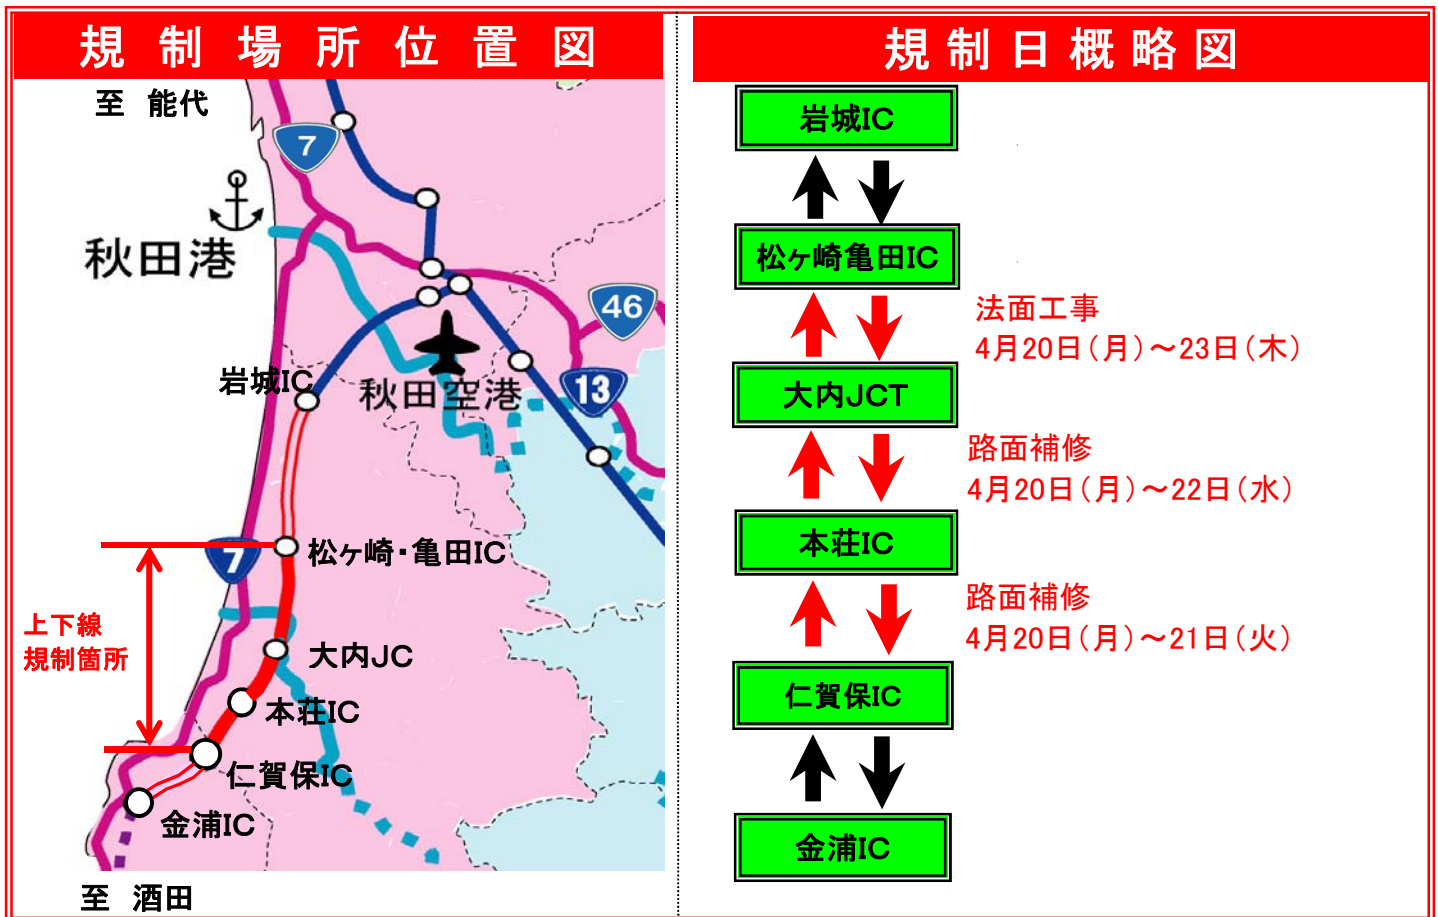

日本海東北自動車道 通行規制のお知らせ

法面工事及び路面補修のため、日本海東北自動車道において、下記のとおり「**時間通行規制**」を行いますので、ご協力をお願いします。

- 1 規制場所 日本海東北自動車道
- 2 規制内容 通行止
- 3 規制日時等 平成27年4月20日(月)～23日(木) 4日間
各日 21時00分～翌日6時00分
予備日:平成27年4月24日(金)

松ヶ崎亀田IC～仁賀保IC **上下線**

(詳細な日ごとの規制区間は下記概略図を参照)

4 迂回路 国道7号

※当日は、道路情報板等の指示に従って下さい。

問い合わせ

国土交通省 東北地方整備局
秋田河川国道事務所 道路管理第一課
電話 018-823-4167