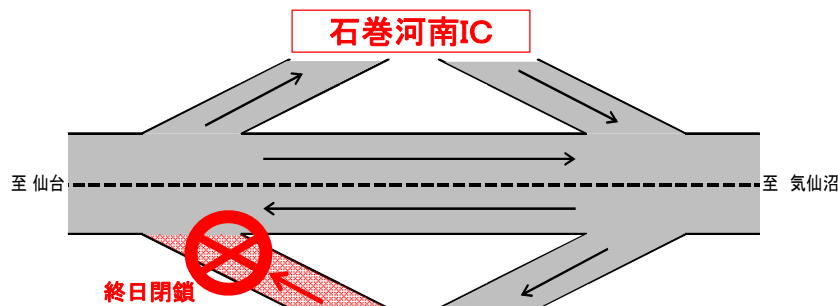

●インターチェンジ終日閉鎖

・石巻河南IC 仙台方面入口(終日閉鎖)
4月13日(月)21:00～4月26日(日)5:00

●三陸道・国道45号の通行止め情報は『仙台河川国道事務所』のHPの「道路通行規制情報」のバナーからご覧になれます。

URL: <http://www.thr.mlit.go.jp/Bumon/J74101/douro/kisei/index.html>

●通行止め情報のバナー

●通行止め情報のQRコード

道路通行規制情報

【お問合せ先】

- ・国土交通省 仙台河川国道事務所 三陸道維持出張所 TEL 0225-96-7651
- ・国土交通省 仙台河川国道事務所 道路管理第一課 TEL 022-304-1814 (ダイヤル)
- ・国土交通省 仙台河川国道事務所 仙台東国道維持出張所(監督官室) TEL 022-308-4915
- ・日本道路交通情報センター(仙台) TEL 050-3369-6604

道路緊急ダイヤル(無料) 道路の異状を見つけたら、『#9910』へご報告ください。