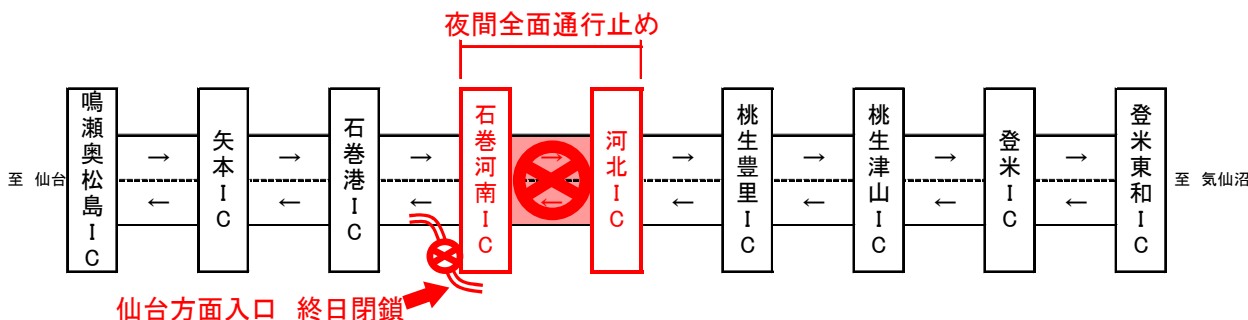

三陸自動車道

石巻河南IC～河北IC間 全面

石巻河南IC仙台方面入口

夜間通行止め 終日閉鎖

のお知らせ

三陸自動車道リフレッシュ工事及び、路面補修工事のため夜間全面(上下線)通行止め及びインターチェンジの終日閉鎖を実施します。
ご迷惑をおかけしますが、ご協力をお願いいたします。

●夜間通行止め

・石巻河南IC～河北IC(夜間全面通行止め)
4月20日(月)～4月25日(土) 21:00～翌6:00

※. 迂回路は国道45号線をご利用ください。

荒天時は通行止めを行わない場合があります。

鳴瀬奥松島IC～矢本IC夜間通行止め及び、石巻河南IC 石巻市街地方面出口の終日閉鎖について、3月29日6:00までを実施しています。天候等により実施しない場合があります詳しくは下記の間合せ先にご確認頂くか、現地の道路情報板をご確認ください。