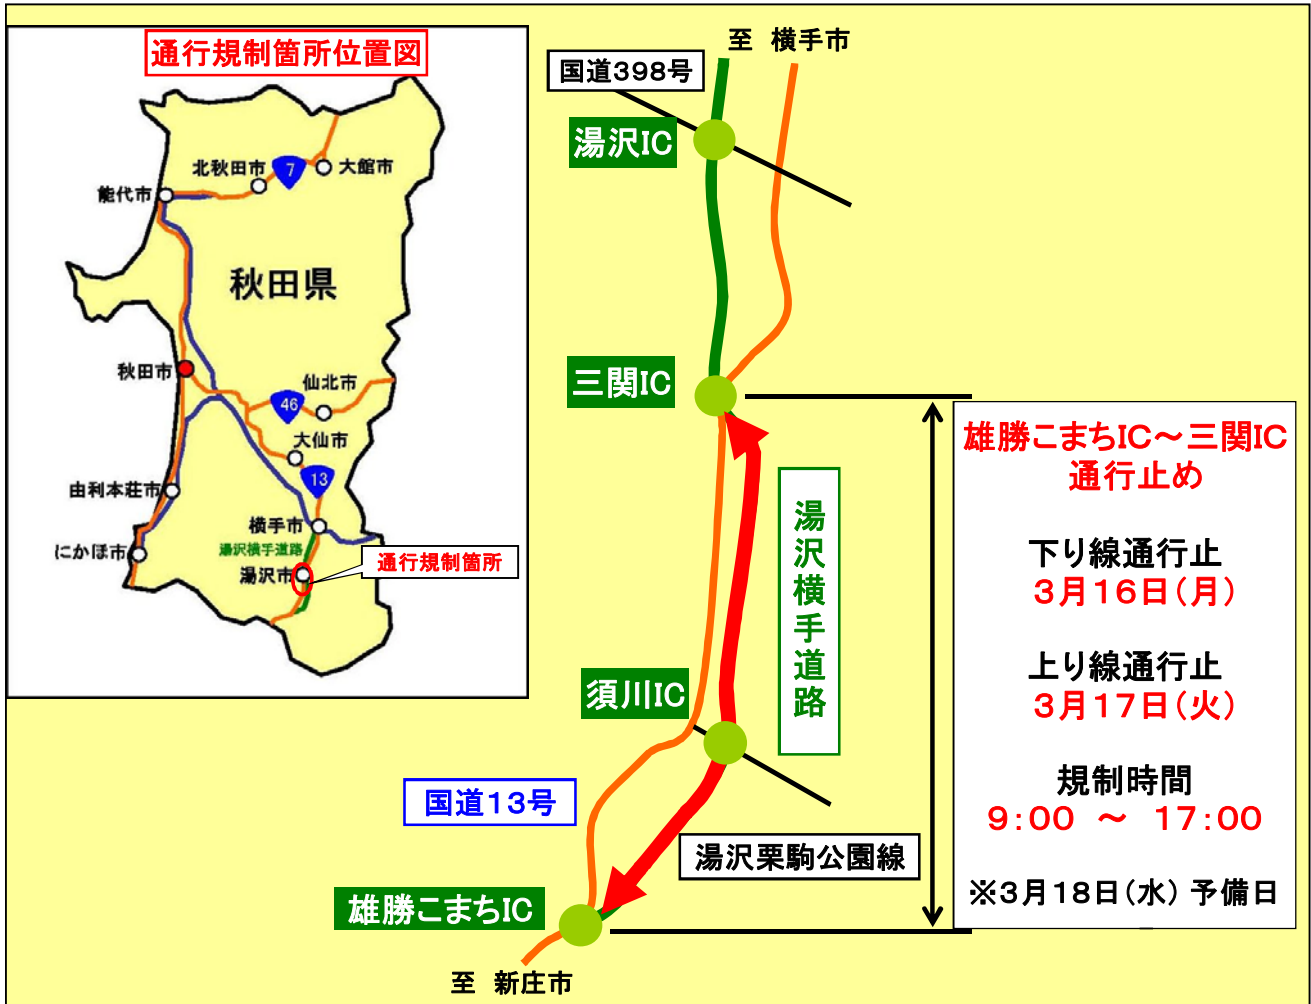

湯沢横手道路通行規制[通行止め]のお知らせ

湯沢横手道路の「経路情報収集装置設置工事」のため、
通行規制[雄勝こまちIC～三関IC:上り線および下り線通行止め]
を行いますので、ご協力をお願いします。

規制箇所	秋田県湯沢市小野～秋田県湯沢市関口 【雄勝こまちIC】～【三関IC】
規制内容	上り線および下り線 通行止め
規制期間	平成27年 3月16日(月) : 下り線 平成27年 3月17日(火) : 上り線 ※天候等により、規制期間が変更になる場合があります。(予備日:3月18日(水))
規制時間	9:00 ~ 17:00
迂回路	国道13号をご利用ください。

〈発表記者会〉 秋田県政記者会 横手記者会 秋田魁新報社大曲・湯沢支局 秋田県南日々新聞

◎お問い合わせ先

(工事・通行止めに関すること)

国土交通省東北地方整備局湯沢河川国道事務所 道路管理課 TEL 0183-73-3174

国土交通省東北地方整備局湯沢河川国道事務所 湯沢国道維持出張所 TEL 0183-72-1661

(道路情報に関すること)

日本道路交通情報センター 秋田情報 TEL 050-3369-6605