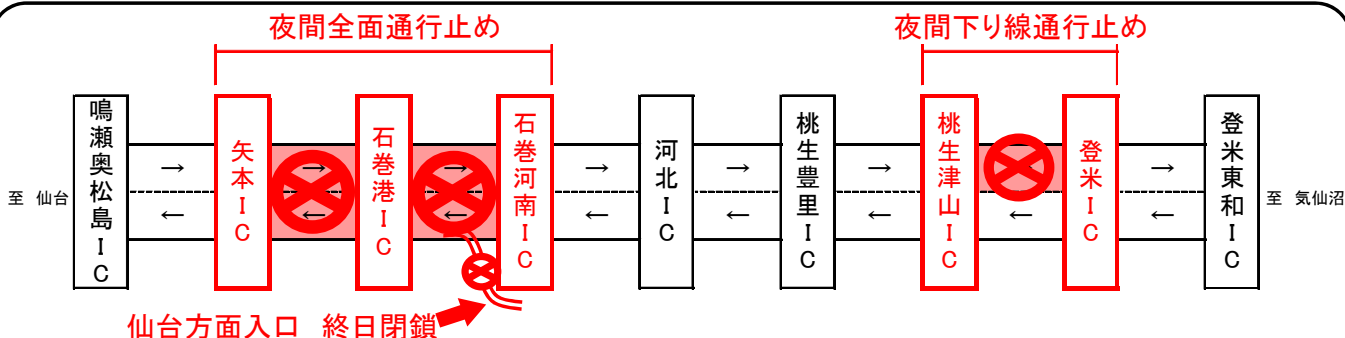

### ●通行止め・閉鎖箇所

- ・矢本IC～石巻河南IC間(夜間全面通行止め)
- ・桃生津山IC～登米IC間(夜間下り線通行止め)
- ・石巻河南IC 仙台方面入口(終日閉鎖)

### ●通行止め・閉鎖期間

2月2日(月)～2月7日(土)

夜間通行止め 毎日21時～翌朝6時【日曜日の夜間、荒天時を除く】

終日閉鎖 2月2日21時～2月8日6時