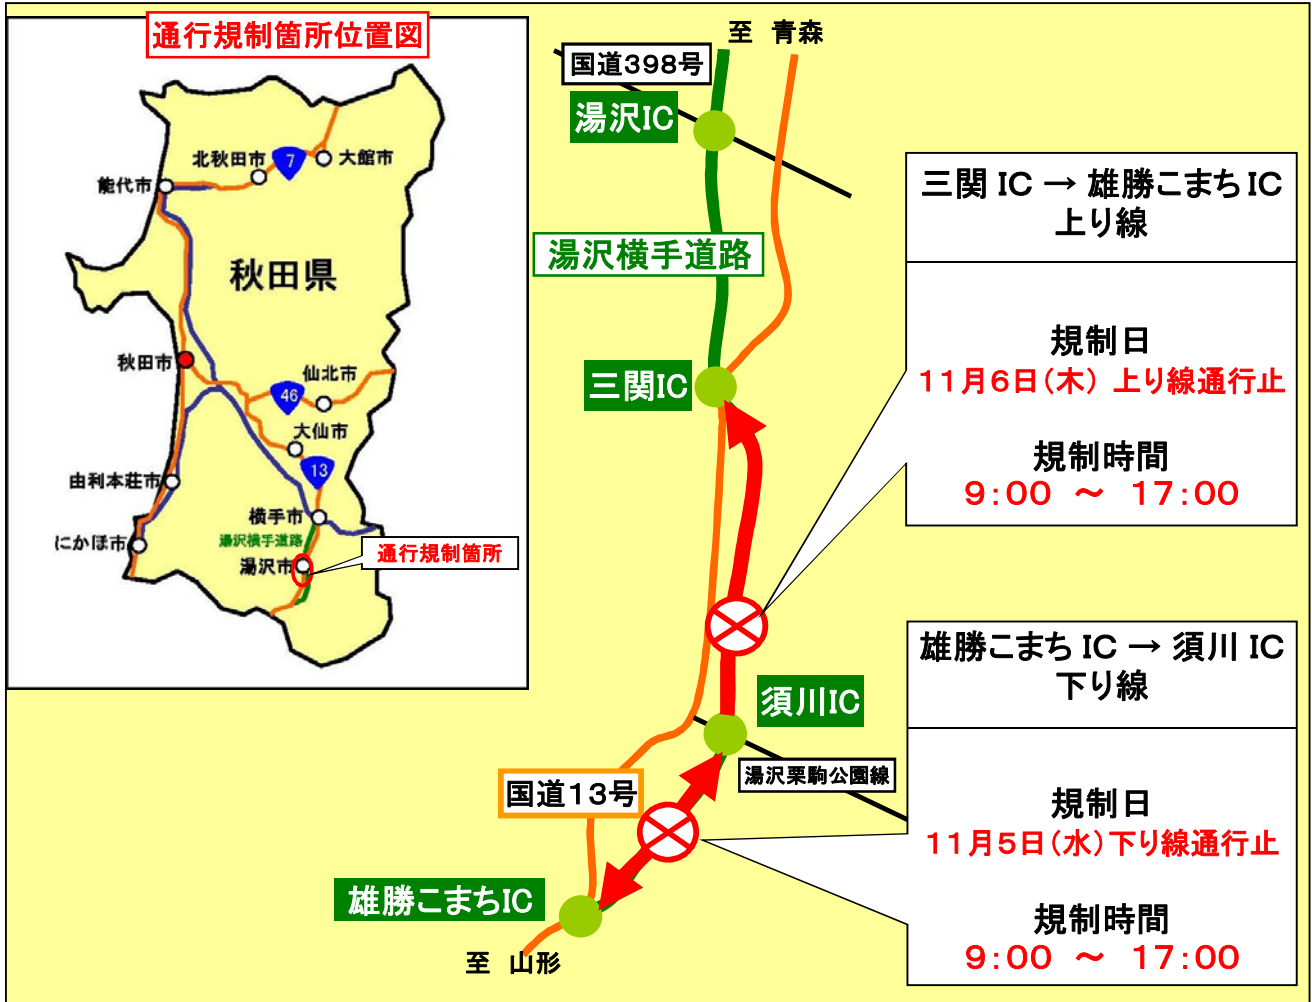

湯沢横手道路 通行規制[通行止め]のお知らせ

湯沢横手道路の「道路維持補修」および「交通安全施設設置」のため
通行規制[雄勝こまちIC～三関IC:上り線]
通行規制[雄勝こまちIC～須川IC:下り線]
 を行いますので、ご理解とご協力をお願いいたします。

規制箇所	秋田県湯沢市小野 ~ 秋田県湯沢市関口 【雄勝こまちIC】 ~ 【須川IC】 ~ 【三関IC】
規制内容	上り線通行止め または 下り線通行止め
規制日	【雄勝こまちIC】 ~ 【須川IC】 平成26年11月5日(水): 下り線 【雄勝こまちIC】 ~ 【三関IC】 平成26年11月6日(木): 上り線
規制時間	9:00 ~ 17:00
迂回路	並行している国道13号をご利用ください。

〈発表記者會〉 秋田県政記者會 横手記者會 秋田魁新報社大曲・湯沢支局 秋田県南日々新聞

◎お問い合わせ先

(工事・通行止めに関すること)

国土交通省東北地方整備局湯沢河川国道事務所 道路管理課 TEL 0183-73-3174
 国土交通省東北地方整備局湯沢河川国道事務所 湯沢国道維持出張所 TEL 0183-72-1661

(道路情報に関すること)

日本道路交通情報センター 秋田情報 TEL 050-3369-6605