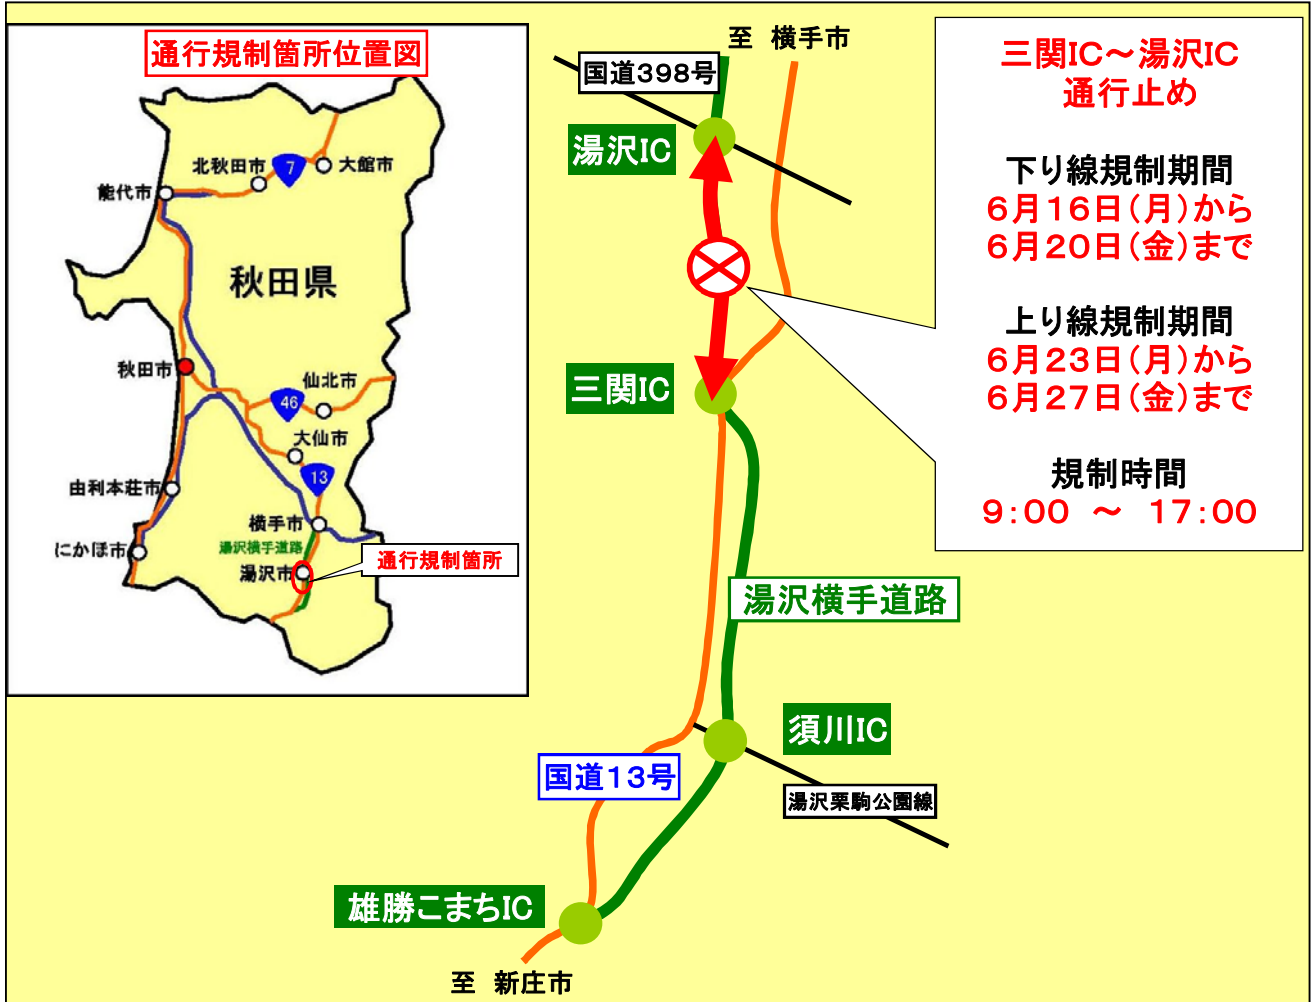

湯沢横手道路通行規制[通行止め]のお知らせ

湯沢横手道路の「道路維持修繕工事」のため、
通行規制[三関IC～湯沢IC:上り線および下り線通行止め]
を行いますので、ご協力をお願いします。

規制箇所	秋田県湯沢市関口～秋田県湯沢市鶴館 【三関IC】～【湯沢IC】
規制内容	上り線および下り線 通行止め
規制期間	平成26年6月16日(月)から平成26年6月20日(金): 下り線 平成26年6月23日(月)から平成26年6月27日(金): 上り線 ※天候等により、規制期間が変更になる場合があります。
規制時間	9:00 ~ 17:00
迂回路	国道13号をご利用ください。

〈発表記者会〉 秋田県政記者会 横手記者会 秋田魁新報社大曲・湯沢支局 秋田県南日々新聞

◎お問い合わせ先

(工事・通行止めに関すること)

国土交通省東北地方整備局湯沢河川国道事務所 道路管理課 TEL 0183-73-3174

国土交通省東北地方整備局湯沢河川国道事務所 湯沢国道維持出張所 TEL 0183-72-1661

(道路情報に関すること)

日本道路交通情報センター 秋田情報 TEL 050-3369-6605