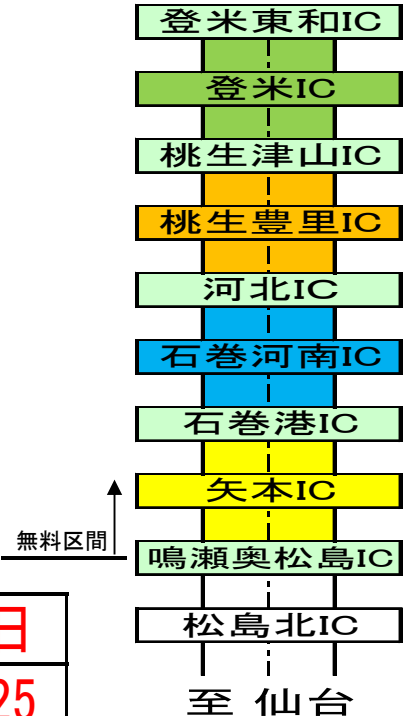

◆ 5月 規制カレンダー

月	火	水	木	金	土	日
19	20	21	22	23	24	25
26	27	28	29	30	31	6/1

◆ 6月 規制カレンダー

月	火	水	木	金	土	日
2	3	4	5	6	7	8
9	10	11	12	13	14	15
16	17	18	19	20	21	22

※このカレンダーは左端が月曜日になります。

※平日・土曜日の夜間に三陸道を通行することが出来ません。

■三陸道・国道45号の規制情報は『仙台河川国道事務所』のHPからご覧頂けます