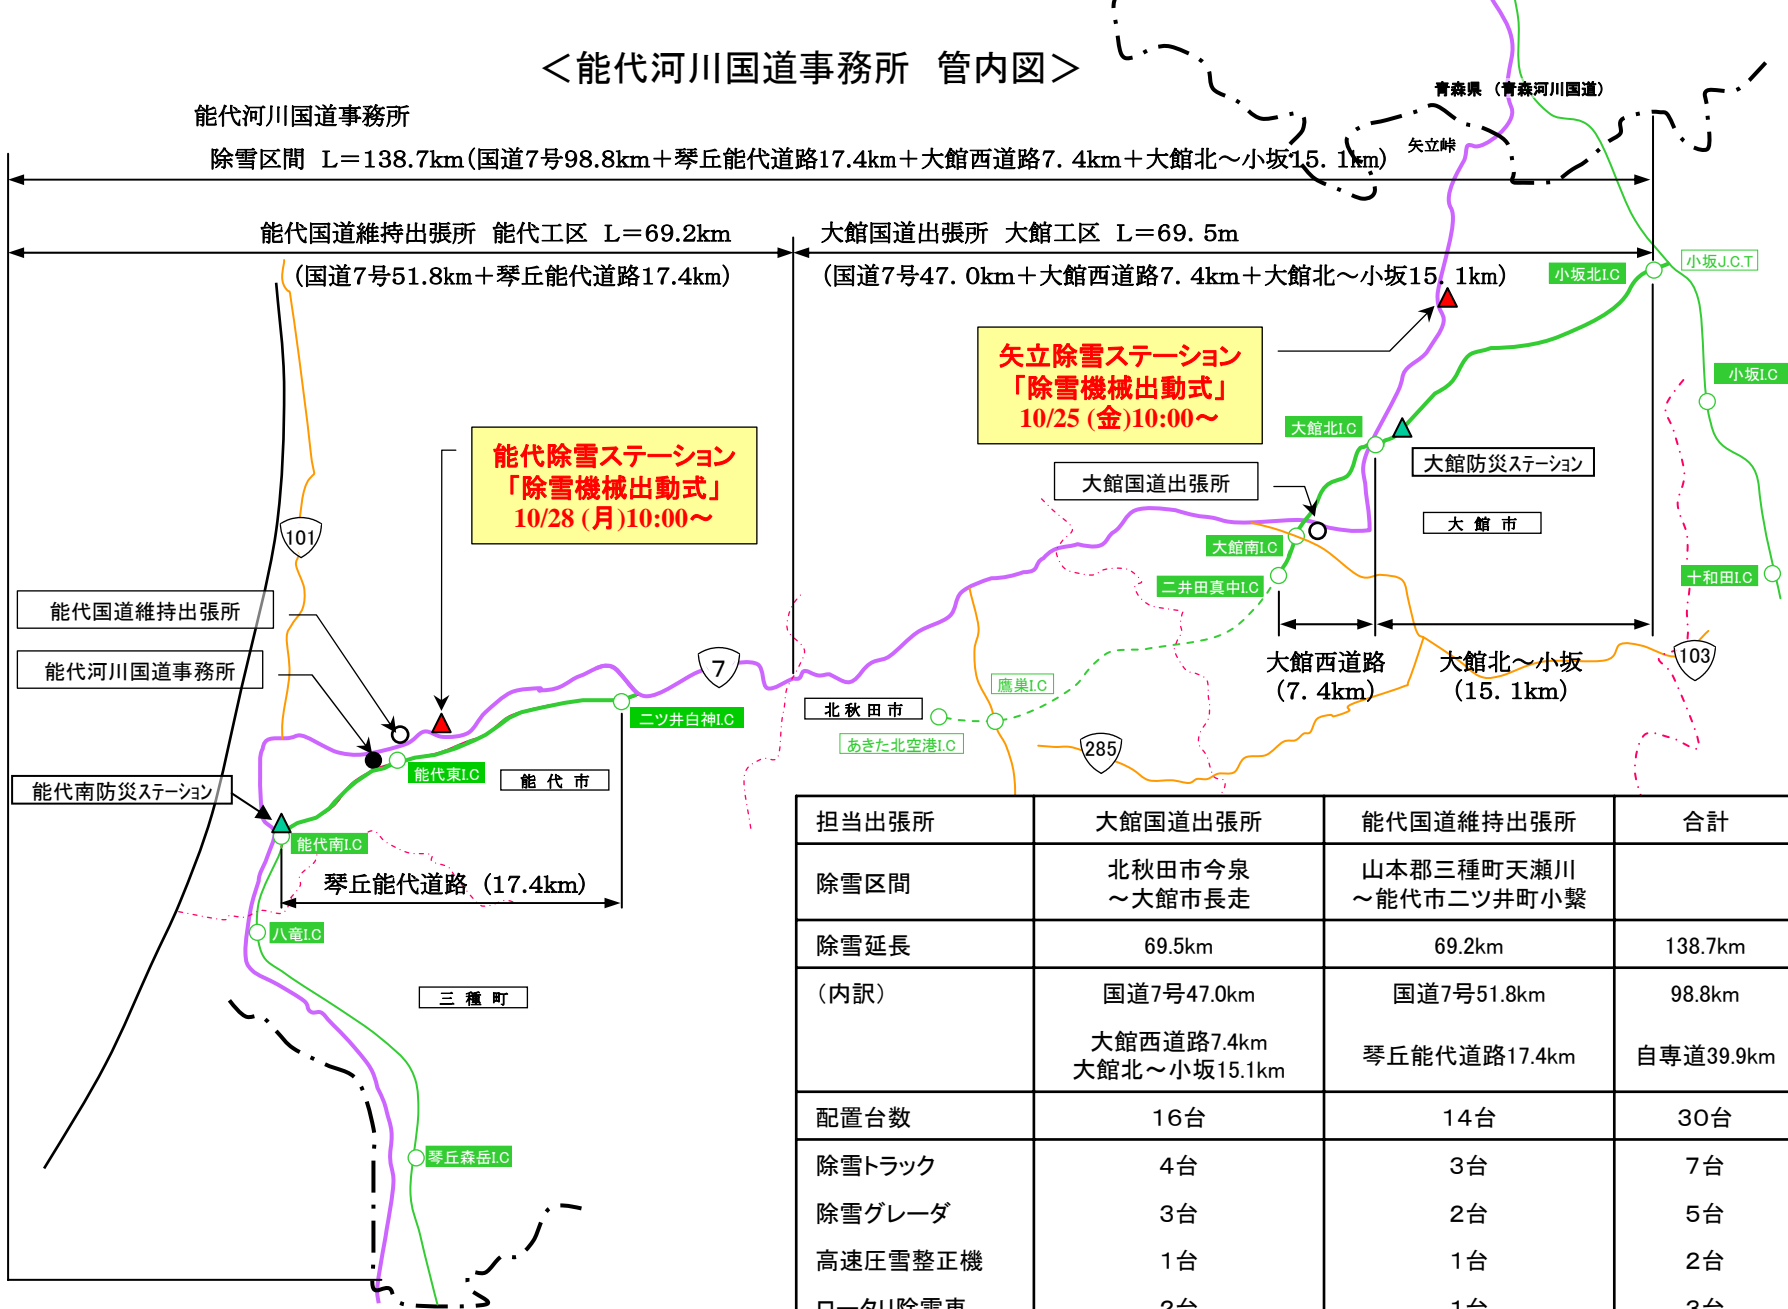

<能代河川国道事務所 管内図>

担当出張所	大館国道出張所	能代国道維持出張所	合計
除雪区間	北秋田市今泉～大館市長走	山本郡三種町天瀬川～能代市二ツ井町小繋	
除雪延長	69.5km	69.2km	138.7km
(内訳)	国道7号47.0km 大館西道路7.4km 大館北～小坂15.1km	国道7号51.8km 琴丘能代道路17.4km	98.8km 自専道39.9km
配置台数	16台	14台	30台
除雪トラック	4台	3台	7台
除雪グレーダ	3台	2台	5台
高速圧雪整正機	1台	1台	2台
ロータリ除雪車	2台	1台	3台
凍結抑制剤散布車	2台	3台	5台
小形除雪車	4台	4台	8台