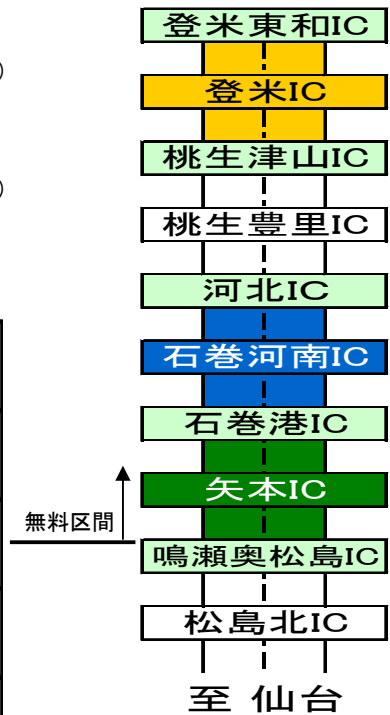

三陸道（鳴瀬奥松島IC～登米東和IC間）の 夜間通行止のお知らせ

三陸縦貫自動車道（鳴瀬奥松島IC～登米東和IC間）において、路面劣化補修および橋梁補修などの為、夜間（上下線）全面通行止めを行います。
ご協力をお願いいたします。

●夜間全面通行止め

- ① 桃生津山IC～登米東和IC間
平成25年11月5日（火）～11月9日（土）
※21時～翌朝6時まで（悪天候を除く）
- ② 石巻港IC～河北IC間
平成25年11月11日（月）～11月22日（金）
※20時～翌朝6時まで（悪天候を除く）
- ③ 鳴瀬奥松島IC～石巻港IC間
平成25年11月25日（月）～11月30日（土）
※21時～翌朝6時まで（悪天候を除く）

三陸道(鳴瀬奥松島IC～登米東和IC間)の 夜間通行止のお知らせ

三陸縦貫自動車道(鳴瀬奥松島IC～登米東和IC間)において、路面劣化補修および橋梁補修などの為、夜間(上下線)全面通行止めを行います。
ご協力をお願い致します。

● 夜間通行止め

- ① 桃生津山IC～登米東和IC間
平成25年11月5日(火)～11月9日(土)
※21時～翌朝6時(悪天候を除く)
- ② 石巻港IC～河北IC間
平成25年11月11日(月)～11月22日(金)
※20時～翌朝6時(悪天候を除く)
- ③ 鳴瀬奥松島IC～石巻港IC間
平成25年11月25日(月)～11月30日(土)
※21時～翌朝6時(悪天候を除く)

◆ 11月 規制カレンダー

月	火	水	木	金	土	日
				1	2	3
4	5	6	7	8	9	10
11	12	13	14	15	16	17
18	19	20	21	22	23	24
25	26	27	28	29	30	12/1

※このカレンダーは左端が月曜日です。
※祝日を除く平日、土曜日の夜間に三陸道の上記区間において通行することが出来ません。
※国道45号、国道342号、県道河北桃生線など一般道路への迂回をお願い致します。