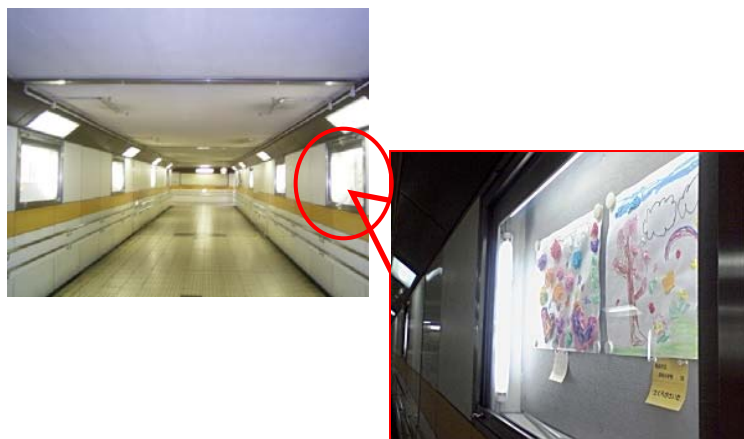

▲過去の地下歩道内掲示の様子

〈記者発表先〉福島県政記者クラブ、福島市政記者クラブ

〈問い合わせ先〉

国土交通省 東北地方整備局 福島河川国道事務所

福島国道維持出張所長 工藤 嘉則 TEL 024-546-0524 (代表)

道路管理課長 佐々木章夫 TEL 024-546-4331 (内線431)