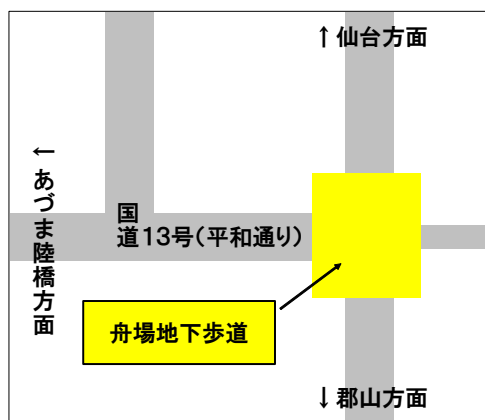

平成 25 年 7 月 16 日
国土交通省東北地方整備局
福島河川国道事務所

舟場地下歩道内のギャラリーに渡利小学校児童の絵画を展示します。

福島市内の国道4号と国道13号の交差点下にある舟場地下歩道には絵画などを展示するギャラリー(壁面にショーケース16箇所設置)があります。

この度、福島市立渡利小学校(中村利幸校長、児童数524名)児童の絵画を、以下のとおり展示しますのでお知らせします。

今回の絵画展示にあたり、渡利小学校で1学期の図画工作の時間に作成した作品の中から約45点の作品を提供していただきました。

1年生から6年生の皆さんが描いた個性あふれる多種多様な作品を展示します。

1. 展示場所 舟場地下歩道ギャラリー(福島市内の国道4号と国道13号の交差点下)
 2. 展示期間 ①平成25年7月20日(土)～平成25年8月22日(木)
②平成25年8月24日(土)～平成25年9月26日(木)
 3. 展示作品 福島市立渡利小学校1～6年生の皆さんの作品
 4. 展示数 約45点を2回に分けて展示(1回あたり約22～23点)
- ※作品展示(入替)作業 ①平成25年7月19日(金) 15時頃～
②平成25年8月23日(金) 15時頃～