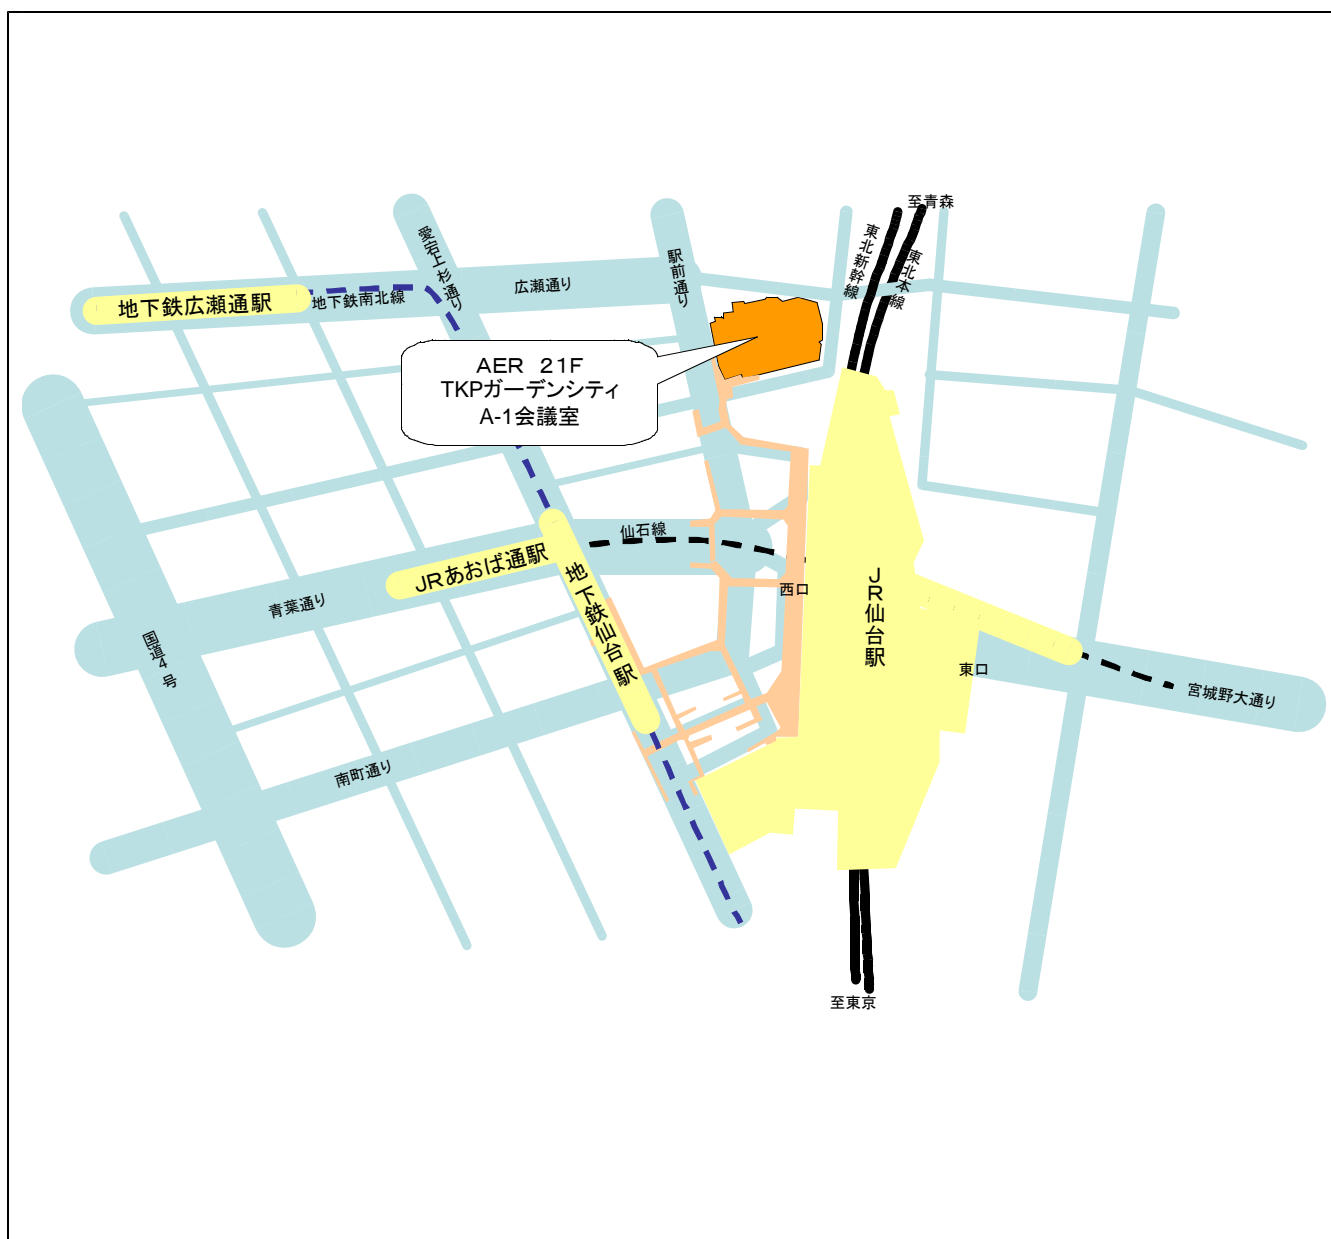

【会場位置図】

[最寄り駅] JR仙台駅西口より徒歩2分

北側入口、オフィスロビーから上層階用エレベータ（20F～30F用）をご利用ください。

会場は21F A-1会議室です。