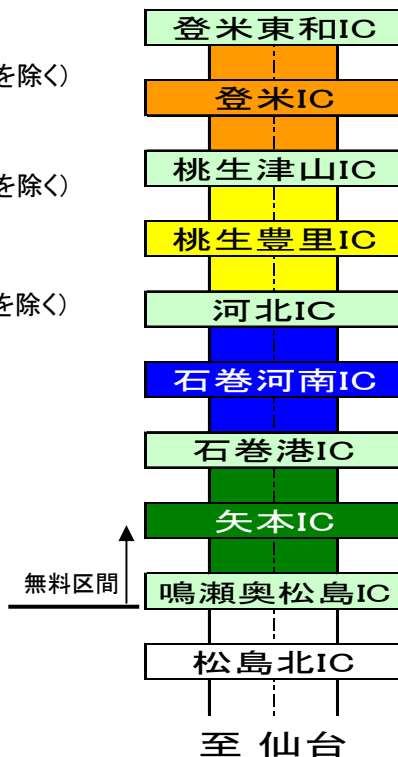

三陸道(鳴瀬奥松島IC～登米東和IC)

夜間通行止のお知らせ

三陸縦貫自動車道(鳴瀬奥松島IC～登米東和IC)において、舗装の段差および路面劣化補修などの為、夜間(上下線)通行止めを行いますのでご協力をお願い致します。

● 夜間通行止め

- ① 鳴瀬奥松島IC～石巻港IC
  平成25年 5月20日(月)～ 6月 1日(土)
  ※21時～翌朝6時(日曜日、悪天候を除く)
- ② 石巻港IC～河北IC
  平成25年 6月 3日(月)～ 6月15日(土)
  ※21時～翌朝6時(日曜日、悪天候を除く)
- ③ 河北IC～桃生津山IC
  平成25年 6月17日(月)～ 6月29日(土)
  ※21時～翌朝6時(日曜日、悪天候を除く)
- ④ 桃生津山IC～登米東和IC
  平成25年 7月 1日(月)～ 7月13日(土)
  ※21時～翌朝6時(日曜日、悪天候を除く)

◆ 5月 規制カレンダー

月	火	水	木	金	土	日
20	21	22	23	24	25	26
27	28	29	30	31		

◆ 6月 規制カレンダー

月	火	水	木	金	土	日
					1	2
3	4	5	6	7	8	9
10	11	12	13	14	15	16
17	18	19	20	21	22	23
24	25	26	27	28	29	30

◆ 7月 規制カレンダー

月	火	水	木	金	土	日
1	2	3	4	5	6	7
8	9	10	11	12	13	14

※このカレンダーは左端が月曜日です。
※祝日を除く平日、土曜日の夜間(21時～翌日6時)に三陸道を通行することが出来ません
※国道45号、国道342号、県道河北桃生線など一般道路へ迂回をお願いします

■三陸道・国道45号の規制情報は『仙台河川国道事務所』のHPからご覧頂けます

URL : <http://www.thr.mlit.go.jp/sendai/index.html>

「仙台」「規制情報」のキーワードで検索してください

■QRコードが読み取り可能な携帯をお持ちの方はこちらから三陸道・国道45号の規制情報がご覧頂けます

本日の→ 規制情報
←工事のお知らせ

発表記者会：県政記者会 東北電力記者クラブ 専門記者会

【お問合せ先】

国土交通省 仙台河川国道事務所 道路管理第一課
国土交通省 仙台河川国道事務所 三陸道維持出張所
日本道路交通情報センター(仙台)
宮城県警察高速道路交通警察隊

電話：022-248-4131(代表)
電話：0225-96-7651
電話：050-3369-6604
電話：022-226-0582