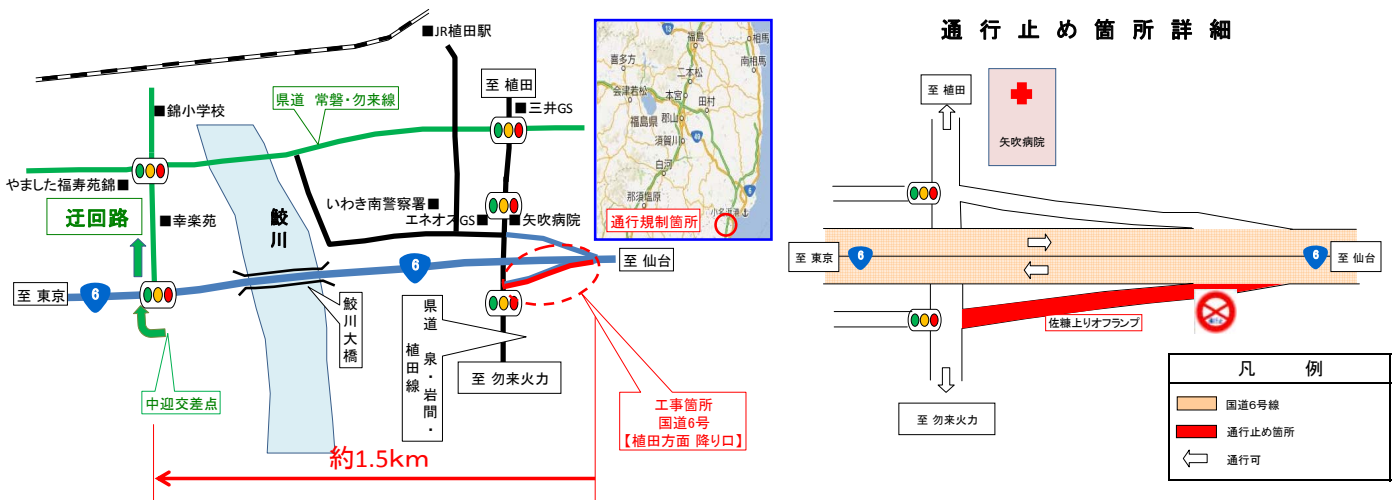

## 国道6号 佐糠上りオフランプ「通行止め」のお知らせ 【植田方面 降り口（ランプ部）】

経年劣化により傷んだ舗装を修繕するため、  
**2月18日（月）～2月22日（金）のうち3日間程度**  
**21時00～翌朝6時00**の間6号佐糠上りオフランプ（植田方面降り口）の**夜間通行止め**を行います。  
大変ご迷惑をおかけしますが、ご理解とご協力をお願いします。

- ① 路線名 国道6号（佐糠上りオフランプ部）
- ② 規制箇所 福島県いわき市佐糠町東二丁目 地内
- ③ 規制内容 **通行止め**【佐糠上りオフランプ 植田方面 降り口（ランプ部）】
- ④ 規制日 平成25年**2月18日（月）～ 2月22日（金）**  
のうち**3日間程度**の予定  
規制時間 **21：00～翌朝6：00**  
※ 予備日 平成25年2月25日（月）～ 2月28日（木）  
21：00～翌朝6：00
- ⑤ 迂回路 有り  
6号**中迎交差点**から**県道 常磐・勿来線**を迂回路としてご利用ください。