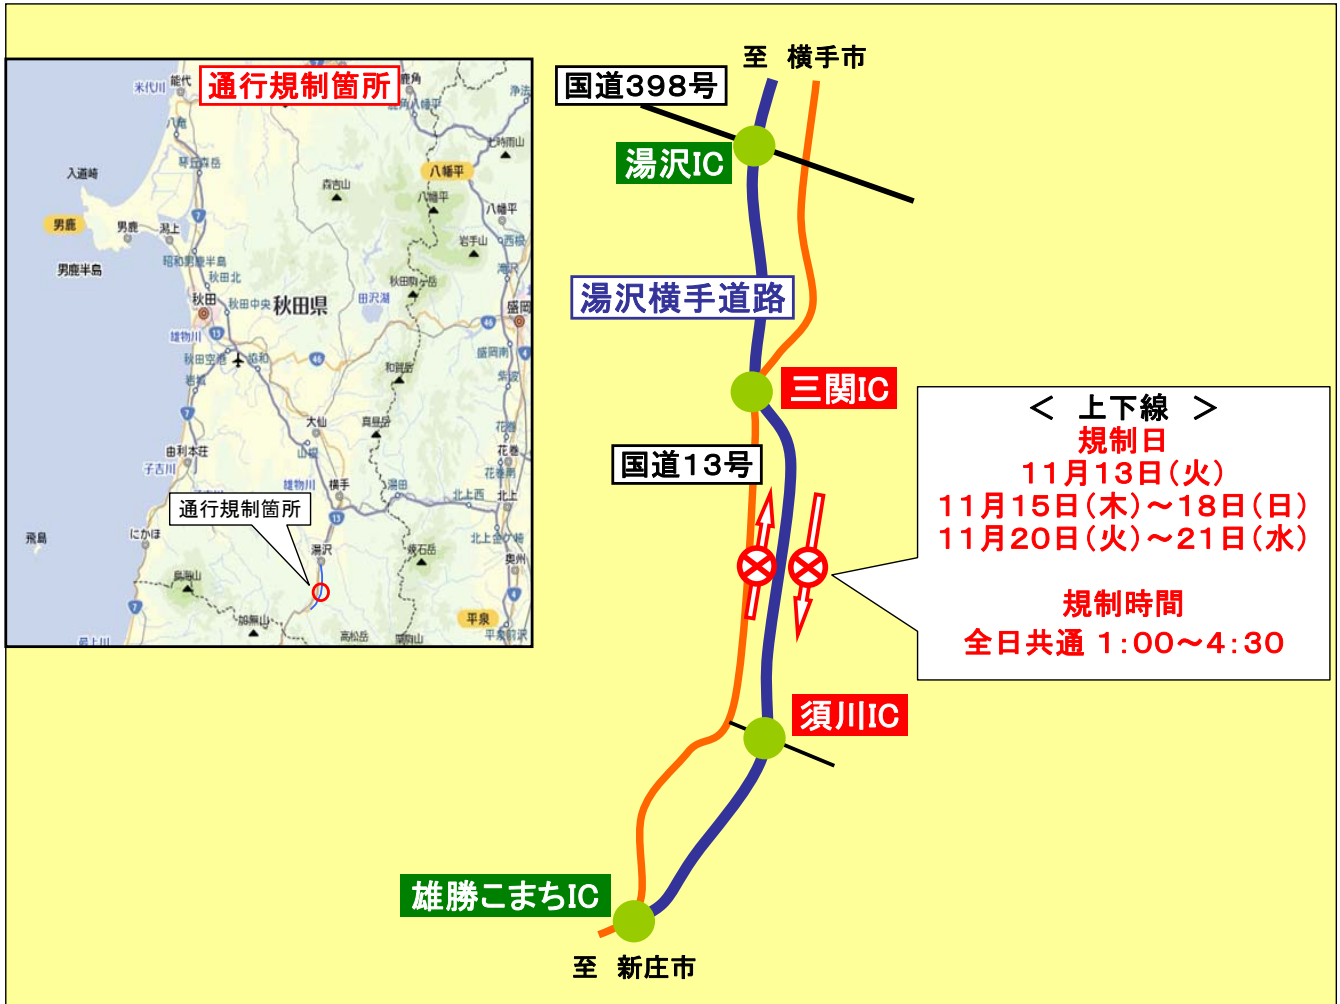

湯沢横手道路【須川IC～三関IC】 通行規制[上下線夜間通行止め]のお知らせ

湯沢横手道路 三関こ線橋の「橋梁点検」のため、
通行規制[須川IC～三関IC:上下線夜間通行止め]を行いますので、
ご協力をお願いします。

規制箇所	秋田県 湯沢市 相川 地内 ～ 秋田県 湯沢市 関口 地内 【須川IC】～【三関IC】
規制期間	< 上下線 > 平成24年11月13日(火) 平成24年11月15日(木)～18日(日) 平成24年11月20日(火)～21日(水)
迂回路	国道13号をご通行願います。

〈発表記者會〉 秋田県政記者会 横手記者会 秋田魁新報社大曲・湯沢支局 秋田県南日々新聞

◎お問い合わせ先

(工事・通行止めに関すること)
国土交通省東北地方整備局湯沢河川国道事務所 道路管理課 TEL 0183-73-3174

(道路情報に関すること)
日本道路交通情報センター 秋田情報 TEL 050-3369-6605