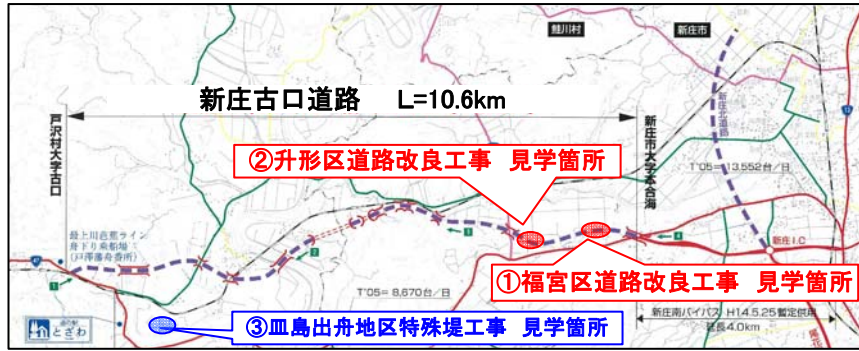

新庄古口道路 及び 皿島出舟地区特殊堤 工事現場見学箇所

東北中央自動車道 東根～尾花沢 工事現場見学箇所