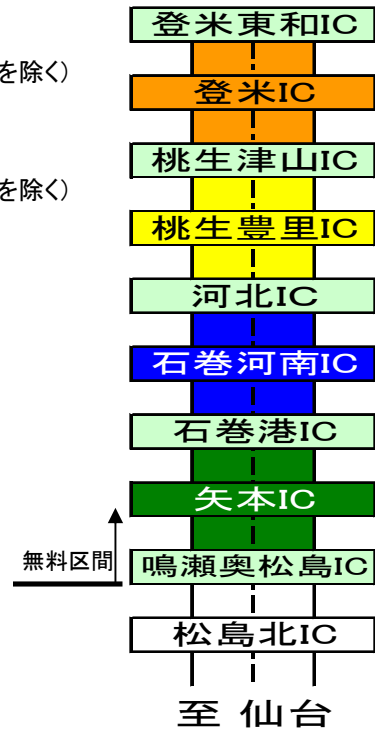

#### ◆ 9月 規制カレンダー

月	火	水	木	金	土	日
3	4	5	6	7	8	9
10	11	12	13	14	15	16
17	18	19	20	21	22	23
24	25	26	27	28	29	30

#### ◆ 10月 規制カレンダー

月	火	水	木	金	土	日
1	2	3	4	5	6	7
8	9	10	11	12	13	14
15	16	17	18	19	20	21
22	23	24	25	26	27	28
29	30	31				

#### ◆ 11月 規制カレンダー

月	火	水	木	金	土	日
			1	2	3	4
5	6	7	8	9	10	11

※このカレンダーは左端が月曜日です。

※祝日を除く平日、土曜日の夜間(21時～翌日6時)に三陸道を通行することが出来ません

※国道45号、国道342号、県道河北桃生線など一般道路へ迂回をお願いします

■三陸道・国道45号の規制情報は『仙台河川国道事務所』のHPからもご覧頂けます

URL : <http://www.thr.mlit.go.jp/sendai/index.html>