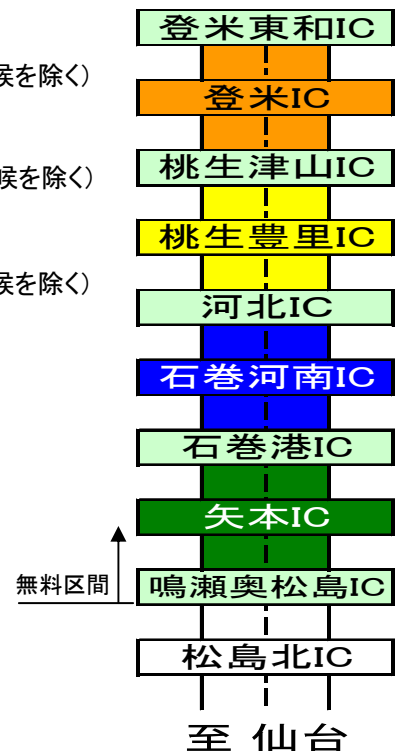

◆5月 規制カレンダー

月	火	水	木	金	土	日
14	15	16	17	18	19	20
21	22	23	24	25	26	27
28	29	30	31			

◆6月 規制カレンダー

月	火	水	木	金	土	日
				1	2	3
4	5	6	7	8	9	10
11	12	13	14	15	16	17
18	19	20	21	22	23	24
25	26	27	28	29	30	

◆7月 規制カレンダー

月	火	水	木	金	土	日
						1
2	3	4	5	6	7	8
9	10	11	12	13	14	15

※このカレンダーは左端が月曜日です。

※平日、土曜日の夜間(21時～翌日6時)に三陸道を通行することが出来ません

※国道45号、国道342号、県道河北桃生線など一般道路へ迂回をお願いします

■三陸道・国道45号の規制情報は『仙台河川国道事務所』のHPからもご覧頂けます

URL: <http://www.thr.mlit.go.jp/sendai/index.html>