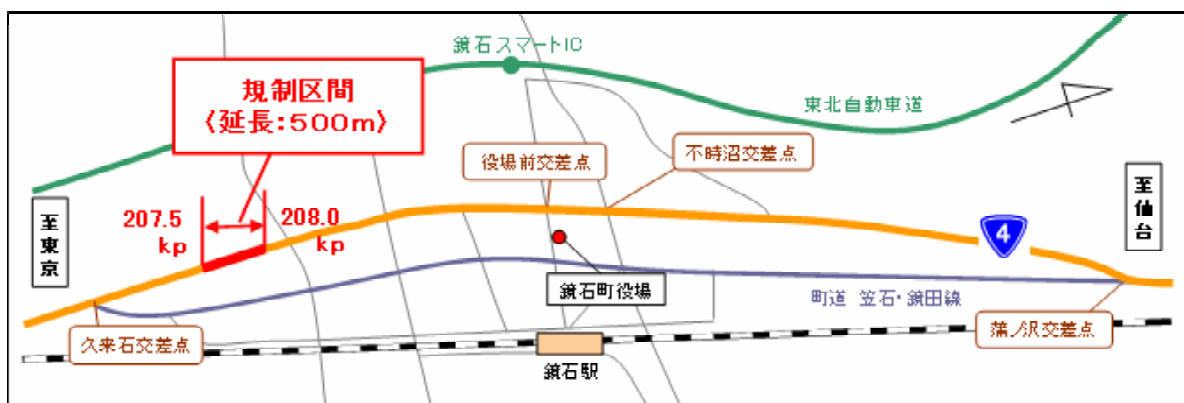

さくらおか  
**災害復旧のため、国道4号 鏡石町桜岡地区で  
夜間片側交互通行を行います。**

国道4号岩瀬郡鏡石町桜岡地区で、地震による道路災害復旧工事のため、夜間片側交互通行規制を実施いたします。

通行規制中は、現地の誘導に従い十分ご注意の上、通行をお願いします。  
皆様のご理解とご協力をお願いします。

- 場 所 : 国道4号 鏡石町桜岡地内
- 作業日時 : 平成24年1月19日(木)～2月下旬(予定)  
夜9時～翌朝6時まで(日曜日・祝日は除く)
- 工事内容 : 舗装工事