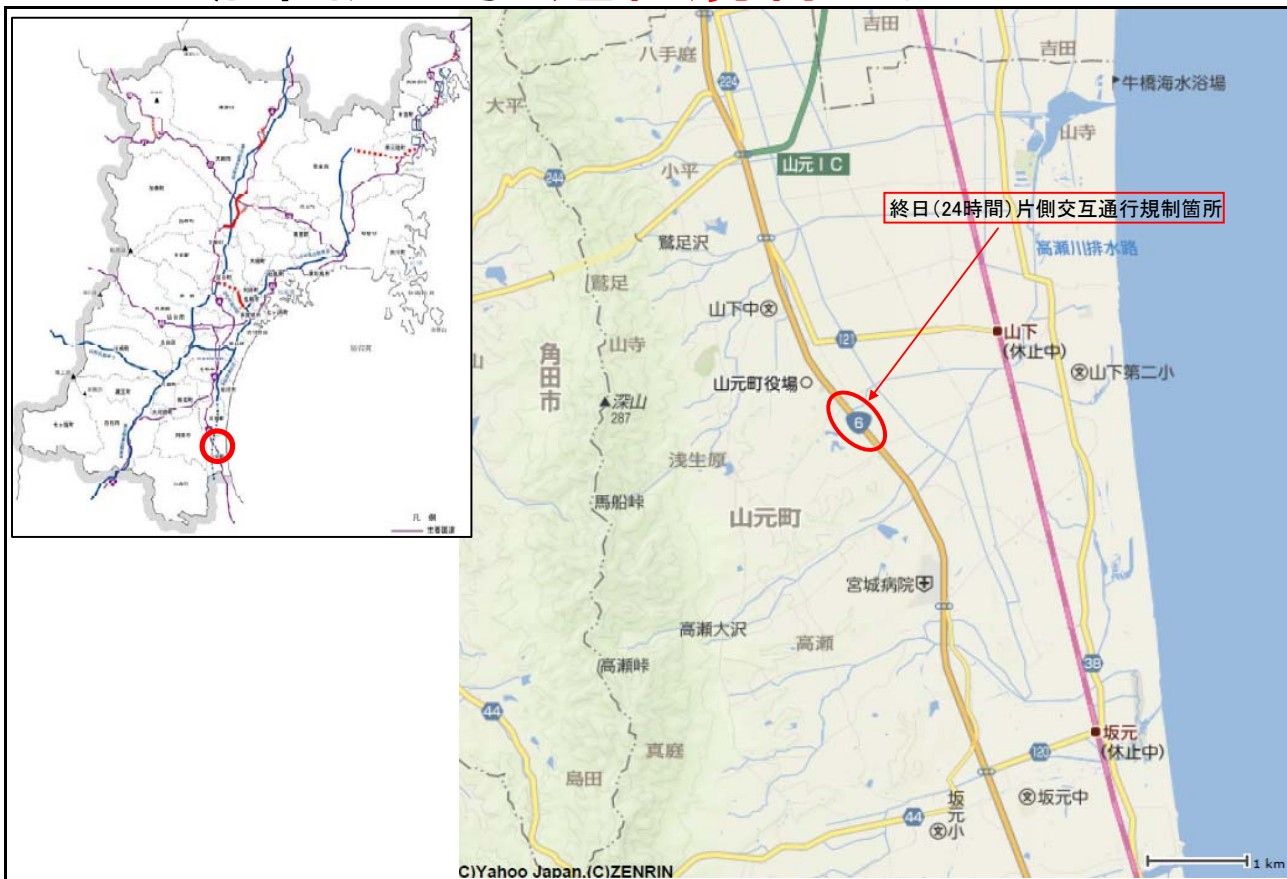

一般国道6号 通行規制のお知らせ

一般国道 6 号において災害復旧工事のため
下記の期間で終日（24時間）片側交互通行を行います
ので、ご協力をお願いいたします。

1. 場 所 宮城県亶理郡山元町浅生原字日向 地内
2. 規制内容 終日（24時間）片側交互通行
3. 規制期間 平成23年11月28日 ～ 平成23年12月20日
4. 迂回路 なし

※上記期間以外は昼間（9:00～17:00）の片側交互通行規制を行います