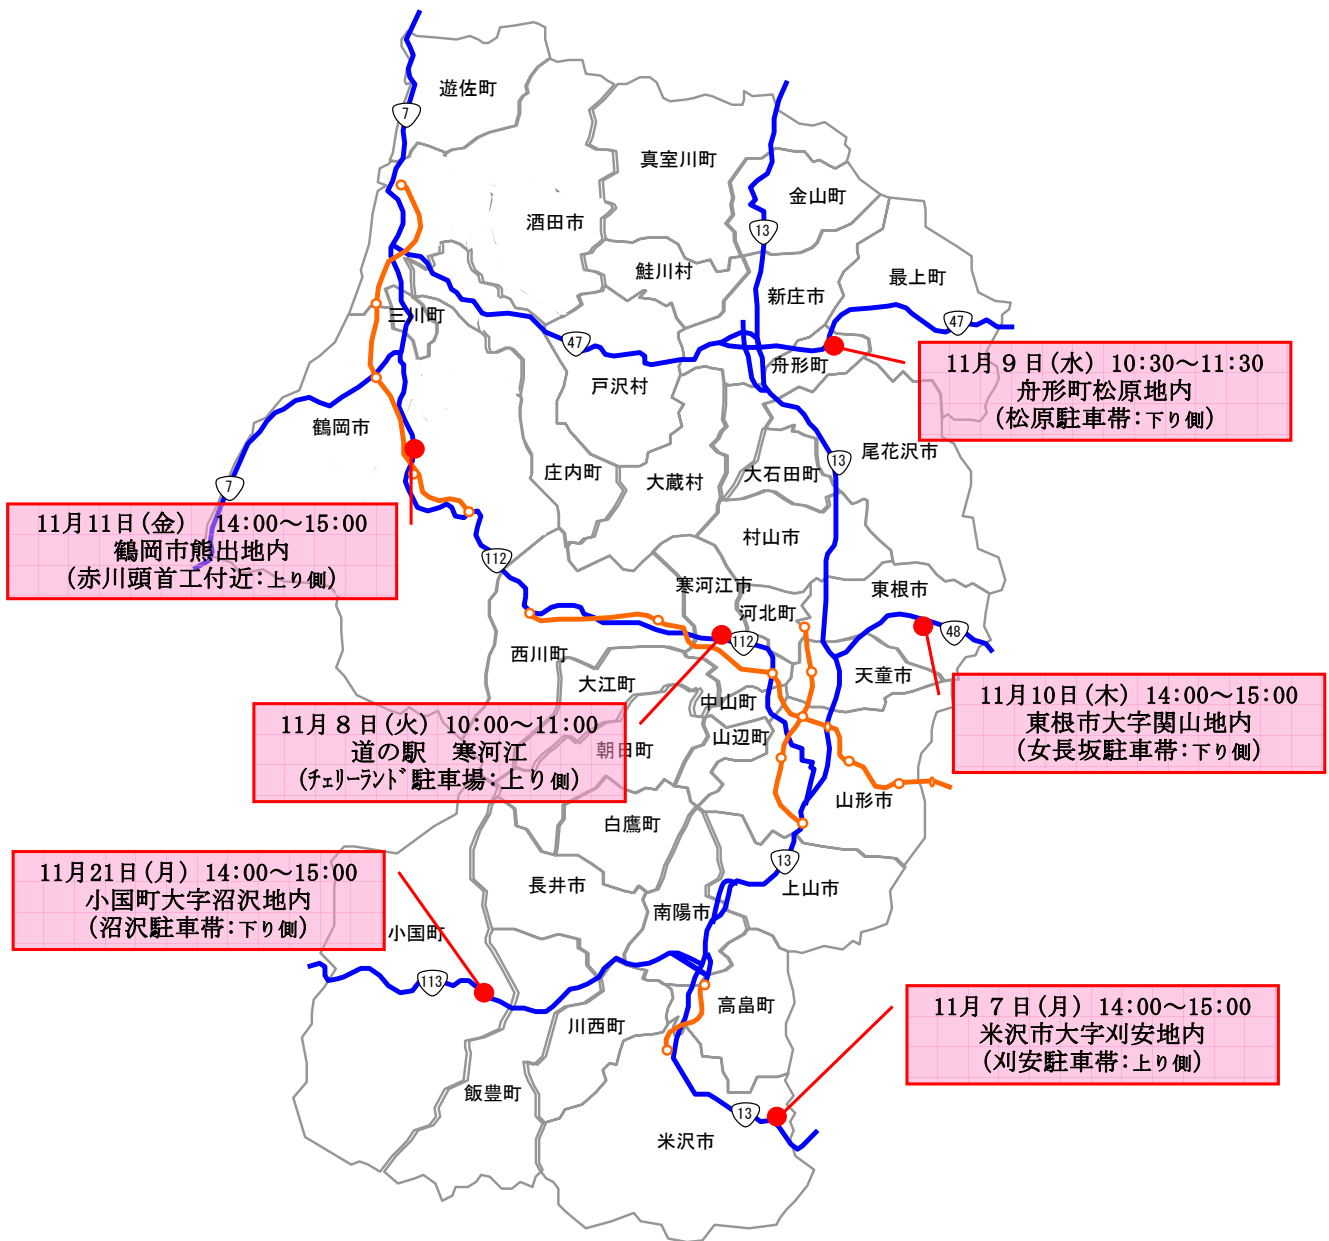

～ 冬タイヤの早めの装着をお願いします！

山形県警察と国土交通省が合同で呼びかけを実施 ～

… 冬道の安全運転及び冬タイヤの早期装着について 各警察署と
国土交通省山形河川国道事務所及び酒田河川国道事務所とが
連携して合同広報活動を実施します …

県内では、すでに10月上旬に山間部で積雪がありましたが、11月に入り、これから本格的な降雪期となります。国道112号月山道路、国道48号関山峠及び国道13号栗子峠付近等の山岳部では、積雪や凍結に伴い、例年冬タイヤ未装着車両による走行不能やスリップ事故による交通障害が発生しています。

このような状況を防止することを目的に、本格的な降雪期に向けて、山岳道路を管轄する警察署と山形河川国道事務所及び酒田河川国道事務所では、冬道の安全運転、冬タイヤの早期装着の呼びかけ及び装着状況調査を県内6カ所で行います。

日 時	実施場所	警察署	出張所
11月7日(月) 14:00～15:00	国道13号 米沢市大字刈安 (刈安駐車帯)	米沢警察署	米沢国道維持出張所
11月8日(火) 10:00～11:00	国道112号 道の駅 寒河江 (フェリット 駐車場)	寒河江警察署	寒河江国道維持出張所
11月9日(水) 10:30～11:30	国道47号 舟形町長沢 (松原駐車帯)	新庄警察署	新庄・尾花沢 国道維持出張所
11月10日(木) 14:00～15:00	国道48号 東根市大字関山 (女長坂駐車帯)	天童・村山 警察署	山形国道維持 出張所
11月11日(金) 14:00～15:00	国道112号 鶴岡市熊出 (赤川頭首工付近)	鶴岡警察署	月山国道維持 出張所
11月21日(月) 14:00～15:00	国道113号 小国町大字沼沢 (沼沢駐車帯)	長井・小国 警察署	米沢国道維持 出張所

電話：0234-27-3331

<<冬道の安全運転及び冬タイヤ早期装着呼びかけの合同広報実施箇所>>

日 時	実 施 場 所	警 察 署	出 張 所
11月7日(月) 14:00～15:00	国道13号 米沢市大字刈安 (刈安駐車帯)	米沢警察署	米沢国道維持出張所
11月8日(火) 10:00～11:00	国道112号 道の駅 寒河江 (チェーラント [®] 駐車場)	寒河江警察署	寒河江国道維持出張所
11月9日(水) 10:30～11:30	国道47号 舟形町長沢 (松原駐車帯)	新庄警察署	新庄・尾花沢国道維持出張所
11月10日(木) 14:00～15:00	国道48号 東根市大字関山 (女長坂駐車帯)	天童・村山警察署	山形国道維持出張所
11月11日(金) 14:00～15:00	国道112号 鶴岡市熊出 (赤川頭首工付近)	鶴岡警察署	月山国道維持出張所
11月21日(月) 14:00～15:00	国道113号 小国町大字沼沢 (沼沢駐車帯)	長井・小国警察署	米沢国道維持出張所